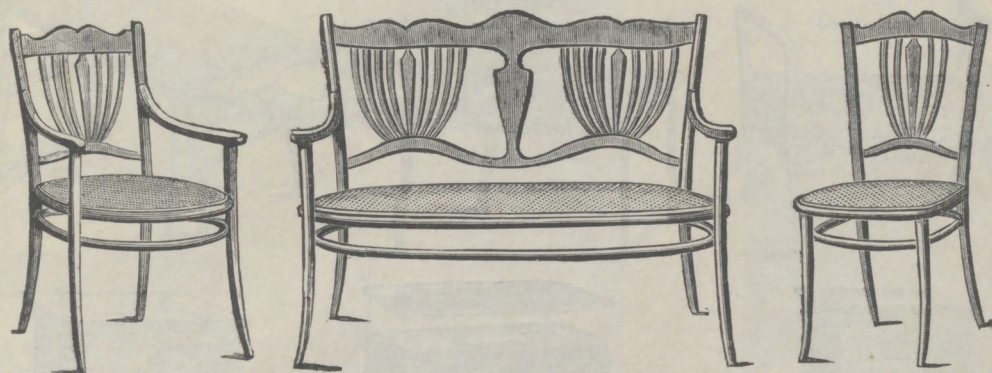

**MEUBLES EN BOIS COURBE**

FIG. 48865. MEUBLE DE SALON, bois courbé, siège canné, nuances acajou verni foncé, noyer verni ou verni naturel  
 Le fauteuil. 18.50                      Le canapé. . . . . 39. »                      La chaise. 10.25

AMEUBLEMENT modern style en bois courbé, façon vieil acajou, vert foncé, ou bois naturel sièges cannés.  
 Le fauteuil. 20. »                      Le canapé. . . . . 43. »                      La chaise. 12.75