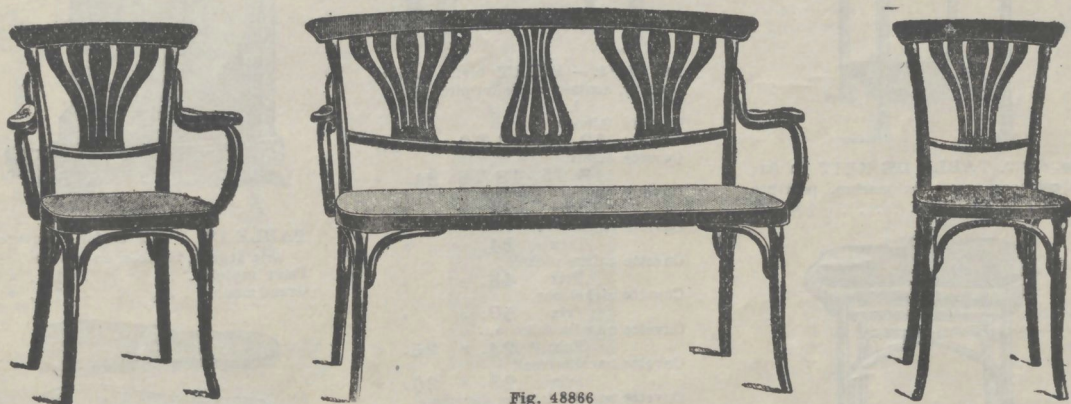

**MEUBLES EN BOIS COURBE**

FIG. 48865. MEUBLE DE SALON, bois courbé, siège canné, nuances acajou verni foncé, noyer verni ou verni naturel  
 Le fauteuil. 18.50                      Le canapé. . . . . 39. »                      La chaise. 10.25

AMEUBLEMENT modern style en bois courbé, façon vieil acajou, vert foncé, ou bois naturel sièges cannés.  
 Le fauteuil. 20. »                      Le canapé. . . . . 43. »                      La chaise. 12.75