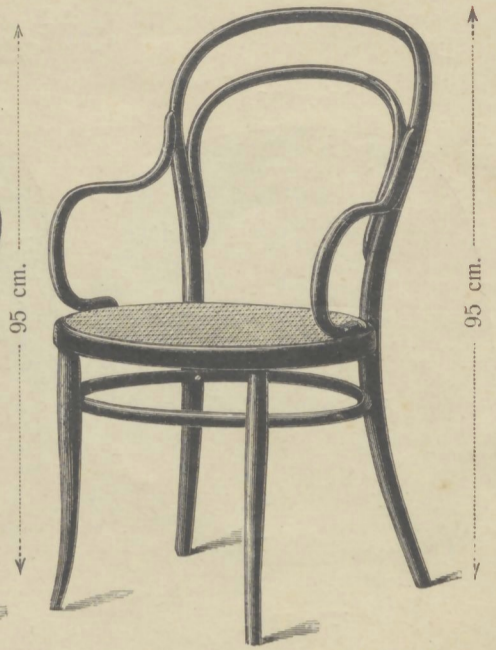

Chaise No. 14  42 cm. diam.
Frs. 6.—
Chaise No. 14 avec contreforts
en bois Frs. 6.75

Canapé No. 2014  111 cm. Frs. 36.—

Fauteuil No. 1014  52 cm. diam.
Frs. 16.50

Chaise No. 18
 42 cm. diam. Frs. 6.50
Chaise No. 18 avec contreforts
en bois Frs. 7.25

Fauteuil No. 1018 ¹/₂
 45 × 45 cm. Frs. 15.—

Fauteuil No. 1018
 52 cm. diam. Frs. 16.—

Chaise No. 15
 42 cm. diam. Frs. 8.75
Chaise No. 15 avec contreforts
en bois Frs. 9.50

Fauteuil No. 1015
 52 cm. diam. Frs. 20.25

Fauteuil No. 1011  51 × 48 cm.
Frs. 24.75