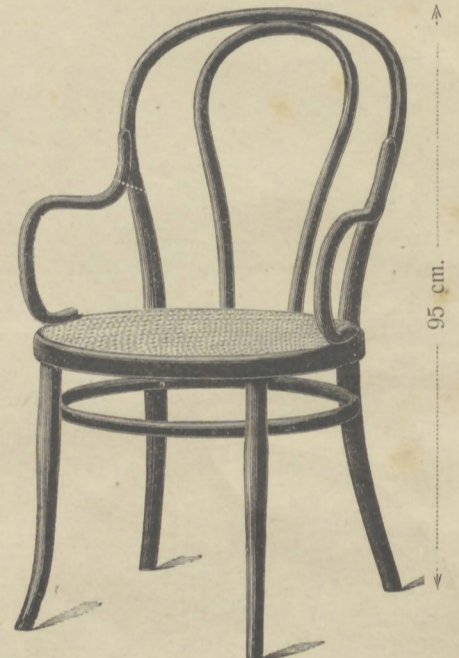

Chaise No. 14  42 cm. diam.
Frs. 6.—
Chaise No. 14 avec contreforts
en bois Frs. 6.75

Canapé No. 2014  111 cm. Frs. 36.—

Fauteuil No. 1014  52 cm. diam.
Frs. 16.50

Chaise No. 18
 42 cm. diam. Frs. 6.50
Chaise No. 18 avec contreforts
en bois Frs. 7.25

Fauteuil No. 1018 ¹/₂
 45 × 45 cm. Frs. 15.—

Fauteuil No. 1018
 52 cm. diam. Frs. 16.—

Chaise No. 15
 42 cm. diam. Frs. 8.75
Chaise No. 15 avec contreforts
en bois Frs. 9.50

Fauteuil No. 1015
 52 cm. diam. Frs. 20.25