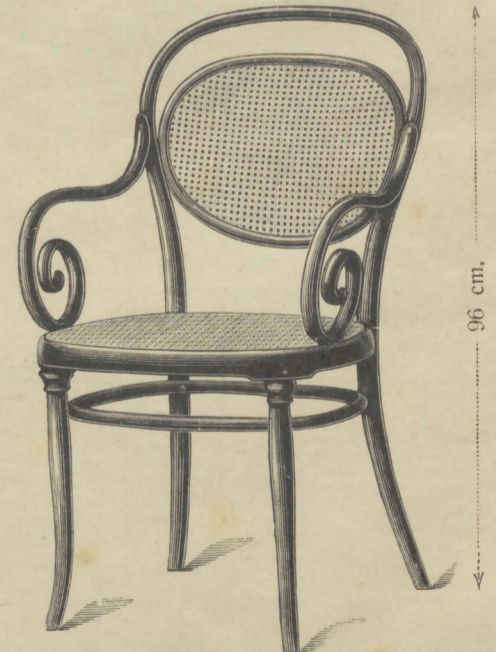

Chaise No. 14  42 cm. diam.
Frs. 6.—
Chaise No. 14 avec contreforts
en bois Frs. 6.75

Canapé No. 2014  111 cm. Frs. 36.—

Fauteuil No. 1014  52 cm. diam.
Frs. 16.50

Chaise No. 18
 42 cm. diam. Frs. 6.50
Chaise No. 18 avec contreforts
en bois Frs. 7.25

Fauteuil No. 1018 ¹/₂
 45 × 45 cm. Frs. 15.—

Fauteuil No. 1018
 52 cm. diam. Frs. 16.—

Chaise No. 15
 42 cm. diam. Frs. 8.75
Chaise No. 15 avec contreforts
en bois Frs. 9.50

Fauteuil No. 1015
 52 cm. diam. Frs. 20.25

Fauteuil No. 1011  51 × 48 cm.
Frs. 24.75