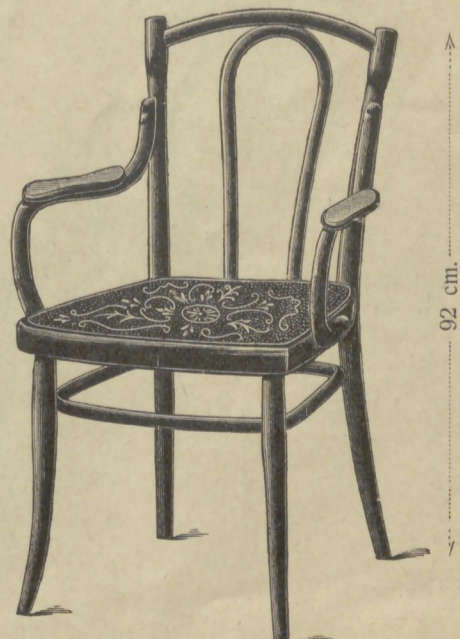

Chaise No. 103  41×40 cm. Frs. 9.—
Chaise No. 103 avec jonction No. 22 Frs. 10.—

Canapé No. 2103  111 cm. Frs. 43.50

Fauteuil No. 1103  45×43 cm. Frs. 19.50

Fauteuil No. 1392  45×43 cm. Frs. 27.75

Canapé No. 2392  111 cm. Frs. 60.—

Chaise No. 392  40×41 cm. Frs. 16.—
Chaise No. 392 avec jonction No. 27 Frs. 16.50

Chaise No. 118a  39×38 cm. Frs. 6.50

Canapé No. 2118a  111 cm. Frs. 36.—

Fauteuil No. 1118a  46×45 cm. Frs. 15.75