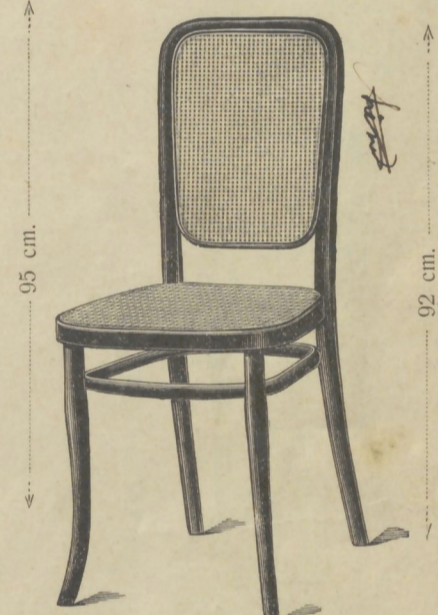

Chaise No. 103  41×40 cm. Frs. 9.—
Chaise No. 103 avec jonction No. 22 Frs. 10.—

Canapé No. 2103  111 cm. Frs. 43.50

Fauteuil No. 1103  45×43 cm. Frs. 19.50

Fauteuil No. 1392  45×43 cm. Frs. 27.75

Canapé No. 2392  111 cm. Frs. 60.—

Chaise No. 392  40×41 cm. Frs. 16.—
Chaise No. 392 avec jonction No. 27 Frs. 16.50

Chaise No. 118a  39×38 cm. Frs. 6.50

Canapé No. 2118a  111 cm. Frs. 36.—

Fauteuil No. 1118a  46×45 cm. Frs. 15.75