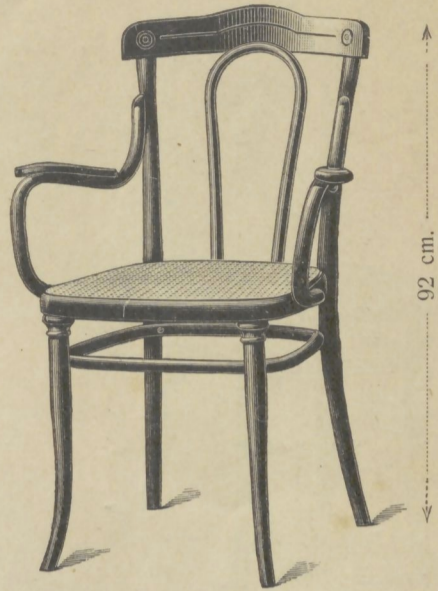

Chaise No. 103  41×40 cm. Frs. 9.—
Chaise No. 103 avec jonction No. 22 Frs. 10.—

Canapé No. 2103  111 cm. Frs. 43.50

Fauteuil No. 1103  45×43 cm. Frs. 19.50

Fauteuil No. 1392  45×43 cm. Frs. 27.75

Canapé No. 2392  111 cm. Frs. 60.—

Chaise No. 392  40×41 cm. Frs. 16.—
Chaise No. 392 avec jonction No. 27 Frs. 16.50

Chaise No. 118a  39×38 cm. Frs. 6.50

Canapé No. 2118a  111 cm. Frs. 36.—

Fauteuil No. 1118a  46×45 cm. Frs. 15.75