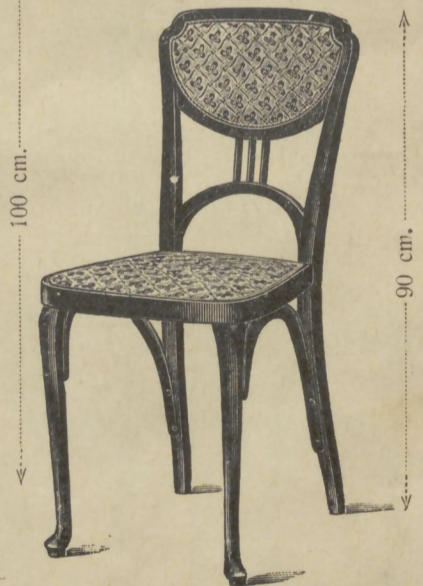

Chaise No. 461 41×41 cm. (Cannage gros à garnir) Frs. 26.25

Chaise No. 461 avec cannage fin Frs. 34.50