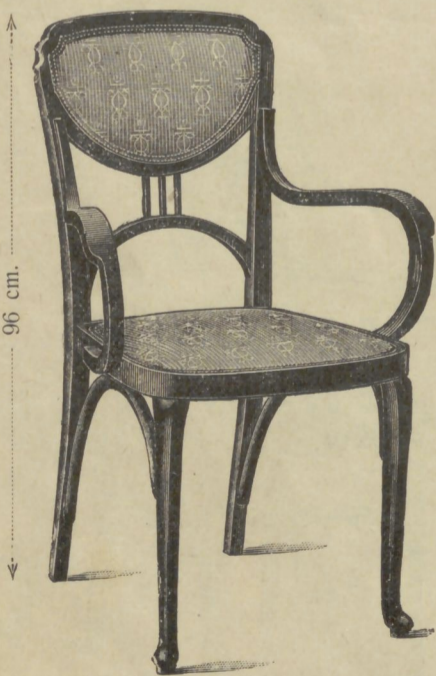

Chaise No. 401  45×45 cm. Frs. 35.25

Chaise No. 432  45×43 cm. Frs. 28.50

Chaise No. 438  42×41 cm. Frs. 29.25

Chaise No. 491  41×41 cm. Frs. 21.—

Fauteuil No. 1461  47×47 cm. (Cannage gros à garnir) Frs. 42.—