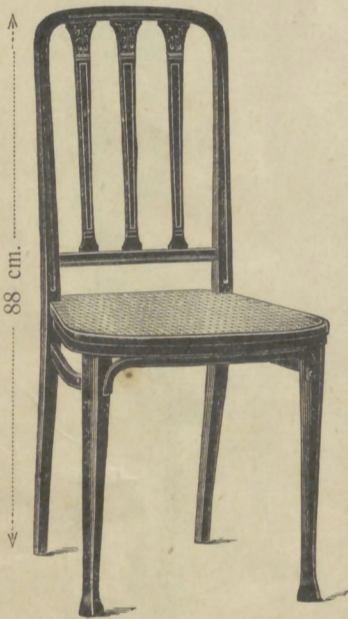

Chaise No. 391  41×40 cm. Frs. 9.—

Chaise No. 391 avec jonction No. 27 Frs. 9.50

Le fauteuil No. 1391 . . . . . Frs. 19.50

Le canapé No. 2391 . . . . . Frs. 42.—

Chaise No. 108  41×40 cm. Frs. 9.—

Chaise No. 393  41×40 cm. Frs. 15.25

Chaise No. 401  45×45 cm. Frs. 35.25

Chaise No. 432  45×43 cm. Frs. 28.50

Chaise No. 438  42×41 cm. Frs. 29.25

Chaise No. 491  41×41 cm. Frs. 21.—

Fauteuil No. 1461  47×47 cm. (Cannage gros à garnir) Frs. 42.—