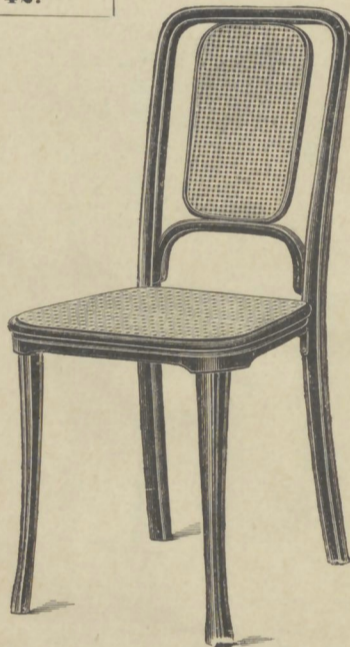

Chaise No. 391  41×40 cm. Frs. 9.—

Chaise No. 391 avec jonction No. 27 Frs. 9.50

Le fauteuil No. 1391 . . . . . Frs. 19.50

Le canapé No. 2391 . . . . . Frs. 42.—

Chaise No. 108  41×40 cm. Frs. 9.—

Chaise No. 393  41×40 cm. Frs. 15.25

Chaise No. 401  45×45 cm. Frs. 35.25

Chaise No. 432  45×43 cm. Frs. 28.50

Chaise No. 438  42×41 cm. Frs. 29.25

Chaise No. 491  41×41 cm. Frs. 21.—

Fauteuil No. 1461  47×47 cm. (Cannage gros à garnir) Frs. 42.—