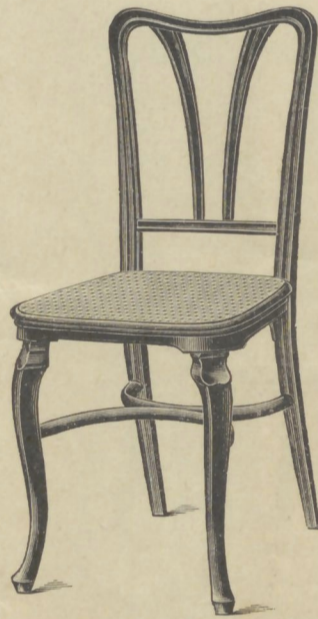

Chaise No. 391  41×40 cm. Frs. 9.—

Chaise No. 391 avec jonction No. 27 Frs. 9.50

Le fauteuil No. 1391 . . . . . Frs. 19.50

Le canapé No. 2391 . . . . . Frs. 42.—

Chaise No. 108  41×40 cm. Frs. 9.—

Chaise No. 393  41×40 cm. Frs. 15.25

Chaise No. 401  45×45 cm. Frs. 35.25

Chaise No. 432  45×43 cm. Frs. 28.50

Chaise No. 438  42×41 cm. Frs. 29.25

Chaise No. 491  41×41 cm. Frs. 21.—

Fauteuil No. 1461  47×47 cm. (Cannage gros à garnir) Frs. 42.—