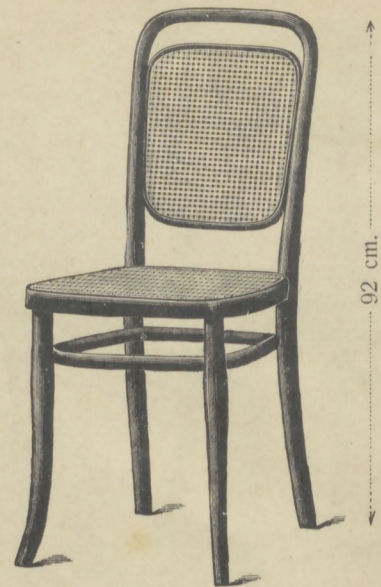

Chaise No. 391  41×40 cm. Frs. 9.—

Chaise No. 391 avec jonction No. 27 Frs. 9.50

Le fauteuil No. 1391 . . . . . Frs. 19.50

Le canapé No. 2391 . . . . . Frs. 42.—

Chaise No. 108  41×40 cm. Frs. 9.—

Chaise No. 393  41×40 cm. Frs. 15.25

Chaise No. 401  45×45 cm. Frs. 35.25

Chaise No. 432  45×43 cm. Frs. 28.50

Chaise No. 438  42×41 cm. Frs. 29.25

Chaise No. 491  41×41 cm. Frs. 21.—

Fauteuil No. 1461  47×47 cm. (Cannage gros à garnir) Frs. 42.—