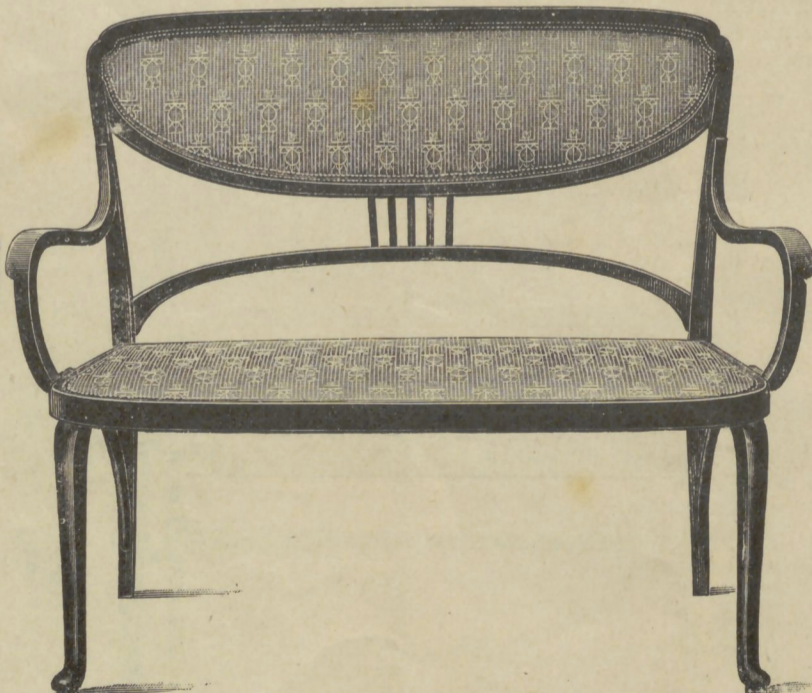

Chaise No. 401  45×45 cm. Frs. 35.25

Chaise No. 432  45×43 cm. Frs. 28.50

Chaise No. 438  42×41 cm. Frs. 29.25

Chaise No. 491  41×41 cm. Frs. 21.—

Fauteuil No. 1461  47×47 cm. (Cannage gros à garnir) Frs. 42.—