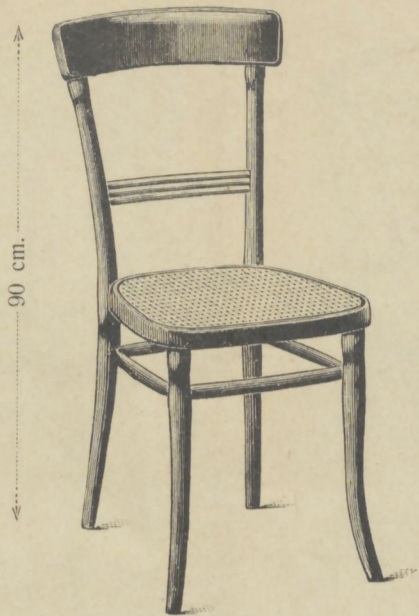

Chaise No. 391  41×40 cm. Frs. 9.—

Chaise No. 391 avec jonction No. 27 Frs. 9.50

Le fauteuil No. 1391 . . . . . Frs. 19.50

Le canapé No. 2391 . . . . . Frs. 42.—

Chaise No. 108  41×40 cm. Frs. 9.—

Chaise No. 393  41×40 cm. Frs. 15.25