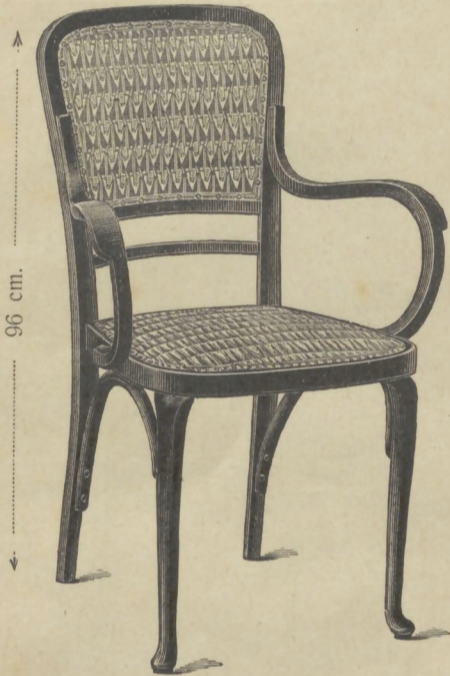

Fauteuil No. **1476**  
52 × 48 cm. Frs. **40.50**

Canapé No. **2476** 115 × 50 cm. Frs. **90.—**

Chaise No. **476**  
42 × 40 cm. Frs. **24.—**

Fauteuil No. **1492** 47 × 47 cm.  
(Cannage gros à garnir) Frs. **37.50**

Canapé No. **2492** 111 cm.  
(Cannage gros à garnir) Frs. **78.—**

Chaise No. **492** 41 × 41 cm.  
(Cannage gros à garnir) Frs. **21.75**

Fauteuil No. **1493 a** 47 × 47 cm.  
(Cannage gros à garnir) Frs. **38.—**