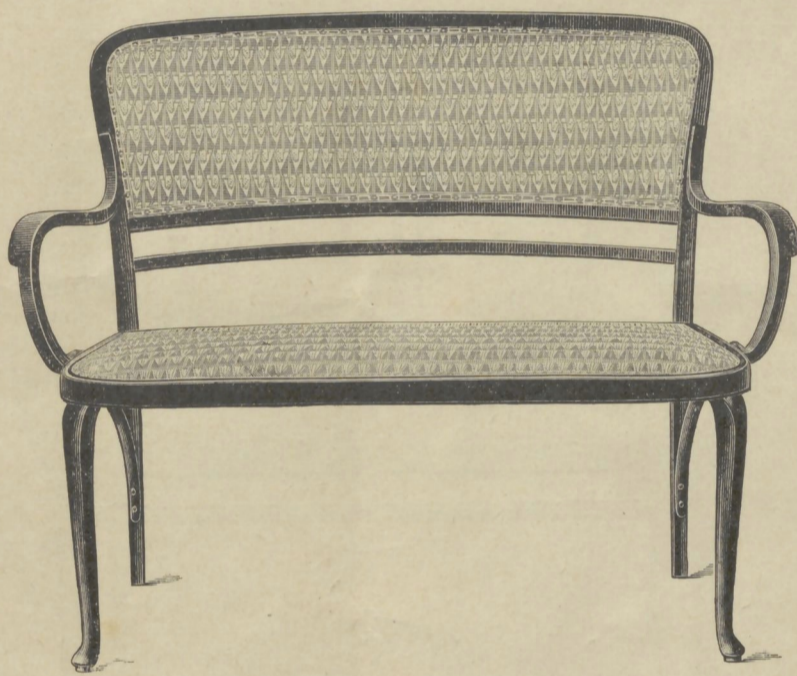

Fauteuil No. **1476**  
52 × 48 cm. Frs. **40.50**

Canapé No. **2476** 115 × 50 cm. Frs. **90.—**

Chaise No. **476**  
42 × 40 cm. Frs. **24.—**

Fauteuil No. **1492** 47 × 47 cm.  
(Cannage gros à garnir) Frs. **37.50**

Canapé No. **2492** 111 cm.  
(Cannage gros à garnir) Frs. **78.—**

Chaise No. **492** 41 × 41 cm.  
(Cannage gros à garnir) Frs. **21.75**

Fauteuil No. **1493 a** 47 × 47 cm.  
(Cannage gros à garnir) Frs. **38.—**