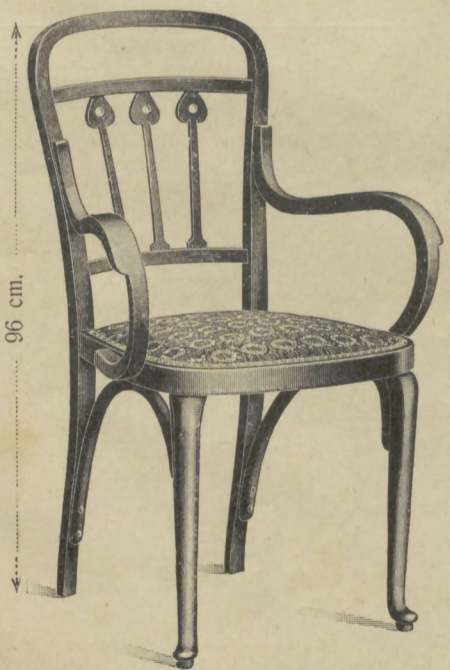

Fauteuil No. **1476**  
52 × 48 cm. Frs. **40.50**

Canapé No. **2476** 115 × 50 cm. Frs. **90.—**

Chaise No. **476**  
42 × 40 cm. Frs. **24.—**

Fauteuil No. **1492** 47 × 47 cm.  
(Cannage gros à garnir) Frs. **37.50**

Canapé No. **2492** 111 cm.  
(Cannage gros à garnir) Frs. **78.—**

Chaise No. **492** 41 × 41 cm.  
(Cannage gros à garnir) Frs. **21.75**

Fauteuil No. **1493 a** 47 × 47 cm.  
(Cannage gros à garnir) Frs. **38.—**