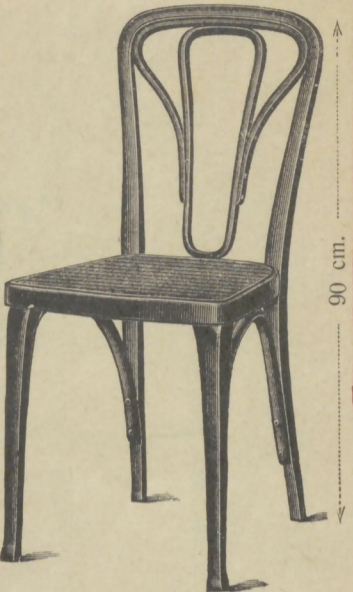

Fauteuil No. **1476**  
52 × 48 cm. Frs. **40.50**

Canapé No. **2476** 115 × 50 cm. Frs. **90.—**

Chaise No. **476**  
42 × 40 cm. Frs. **24.—**

Fauteuil No. **1492** 47 × 47 cm.  
(Cannage gros à garnir) Frs. **37.50**

Canapé No. **2492** 111 cm.  
(Cannage gros à garnir) Frs. **78.—**

Chaise No. **492** 41 × 41 cm.  
(Cannage gros à garnir) Frs. **21.75**

Fauteuil No. **1493 a** 47 × 47 cm.  
(Cannage gros à garnir) Frs. **38.—**

Canapé No. **2493 a** 111 cm.  
(Cannage gros à garnir) Frs. **76.—**

Chaise No. **493 a** 41 × 41 cm.  
(Cannage gros à garnir) Frs. **23.50**