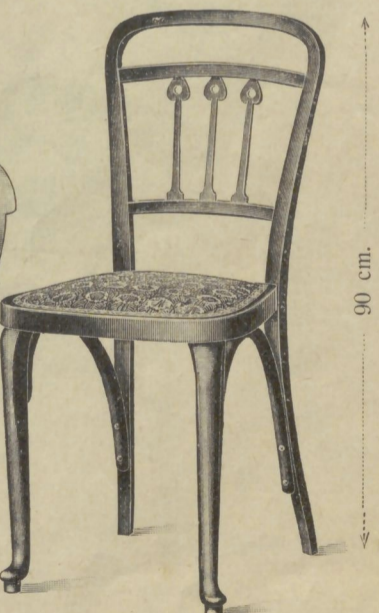

Fauteuil No. **1476**  
52 × 48 cm. Frs. **40.50**

Canapé No. **2476** 115 × 50 cm. Frs. **90.—**

Chaise No. **476**  
42 × 40 cm. Frs. **24.—**

Fauteuil No. **1492** 47 × 47 cm.  
(Cannage gros à garnir) Frs. **37.50**

Canapé No. **2492** 111 cm.  
(Cannage gros à garnir) Frs. **78.—**

Chaise No. **492** 41 × 41 cm.  
(Cannage gros à garnir) Frs. **21.75**

Fauteuil No. **1493 a** 47 × 47 cm.  
(Cannage gros à garnir) Frs. **38.—**

Canapé No. **2493 a** 111 cm.  
(Cannage gros à garnir) Frs. **76.—**

Chaise No. **493 a** 41 × 41 cm.  
(Cannage gros à garnir) Frs. **23.50**