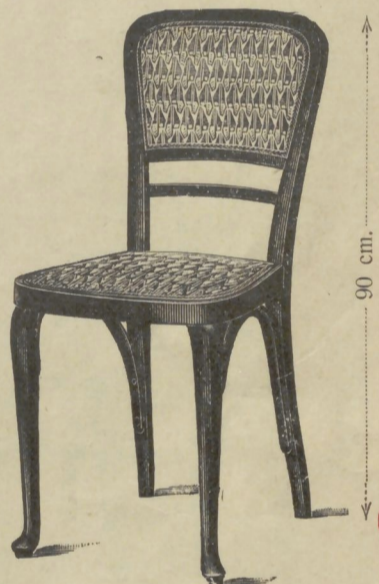

Fauteuil No. **1476**  
52 × 48 cm. Frs. **40.50**

Canapé No. **2476** 115 × 50 cm. Frs. **90.—**

Chaise No. **476**  
42 × 40 cm. Frs. **24.—**

Fauteuil No. **1492** 47 × 47 cm.  
(Cannage gros à garnir) Frs. **37.50**

Canapé No. **2492** 111 cm.  
(Cannage gros à garnir) Frs. **78.—**

Chaise No. **492** 41 × 41 cm.  
(Cannage gros à garnir) Frs. **21.75**

Fauteuil No. **1493 a** 47 × 47 cm.  
(Cannage gros à garnir) Frs. **38.—**