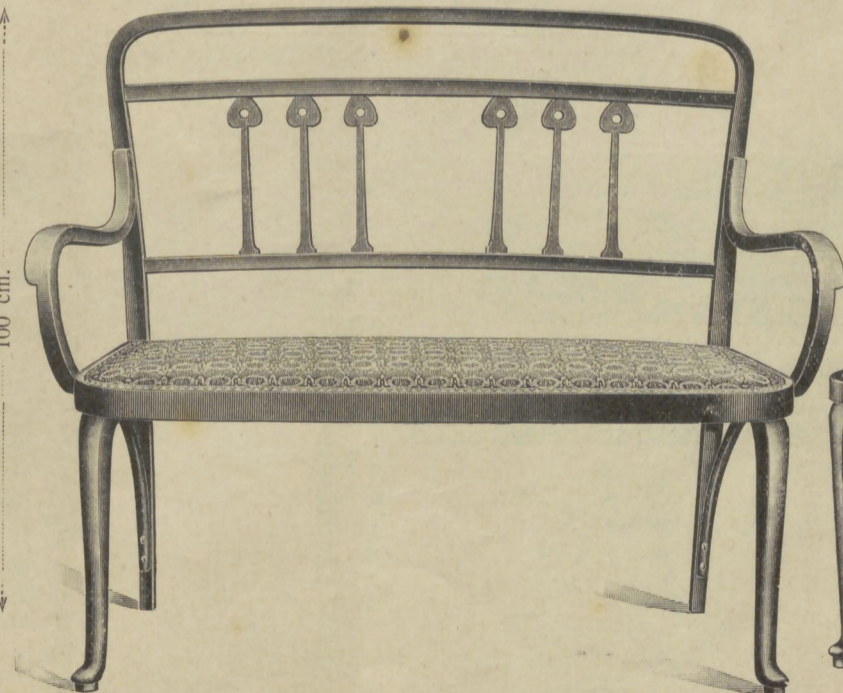

Fauteuil No. **1476**  
52 × 48 cm. Frs. **40.50**

Canapé No. **2476** 115 × 50 cm. Frs. **90.—**

Chaise No. **476**  
42 × 40 cm. Frs. **24.—**

Fauteuil No. **1492** 47 × 47 cm.  
(Cannage gros à garnir) Frs. **37.50**

Canapé No. **2492** 111 cm.  
(Cannage gros à garnir) Frs. **78.—**

Chaise No. **492** 41 × 41 cm.  
(Cannage gros à garnir) Frs. **21.75**

Fauteuil No. **1493 a** 47 × 47 cm.  
(Cannage gros à garnir) Frs. **38.—**