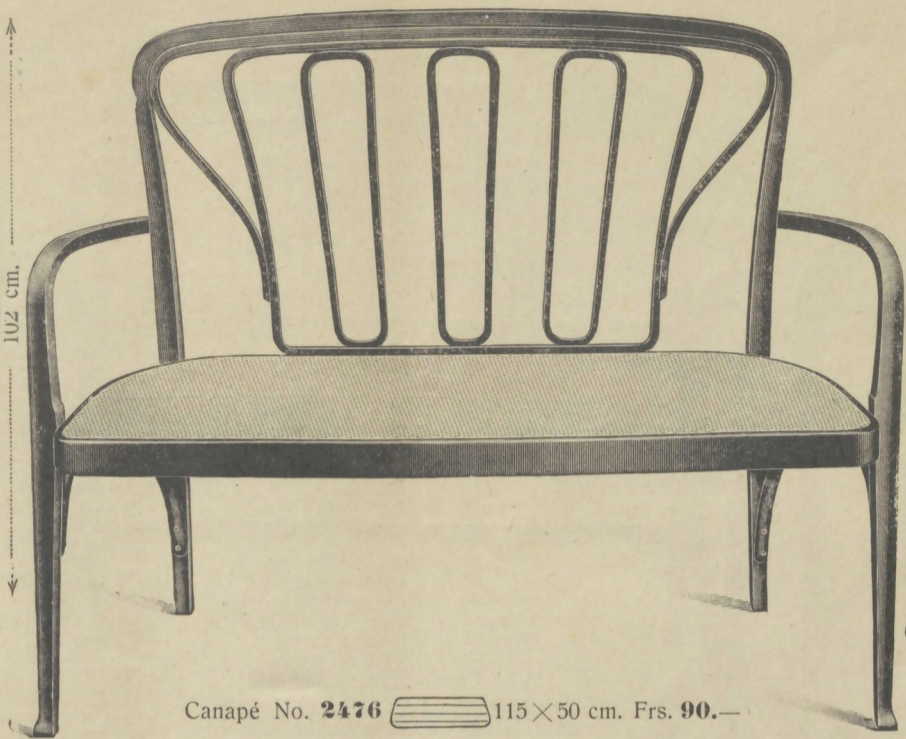

Fauteuil No. **1476**  
52 × 48 cm. Frs. **40.50**

Canapé No. **2476** 115 × 50 cm. Frs. **90.—**

Chaise No. **476**  
42 × 40 cm. Frs. **24.—**

Fauteuil No. **1492** 47 × 47 cm.  
(Cannage gros à garnir) Frs. **37.50**

Canapé No. **2492** 111 cm.  
(Cannage gros à garnir) Frs. **78.—**

Chaise No. **492** 41 × 41 cm.  
(Cannage gros à garnir) Frs. **21.75**

Fauteuil No. **1493 a** 47 × 47 cm.  
(Cannage gros à garnir) Frs. **38.—**