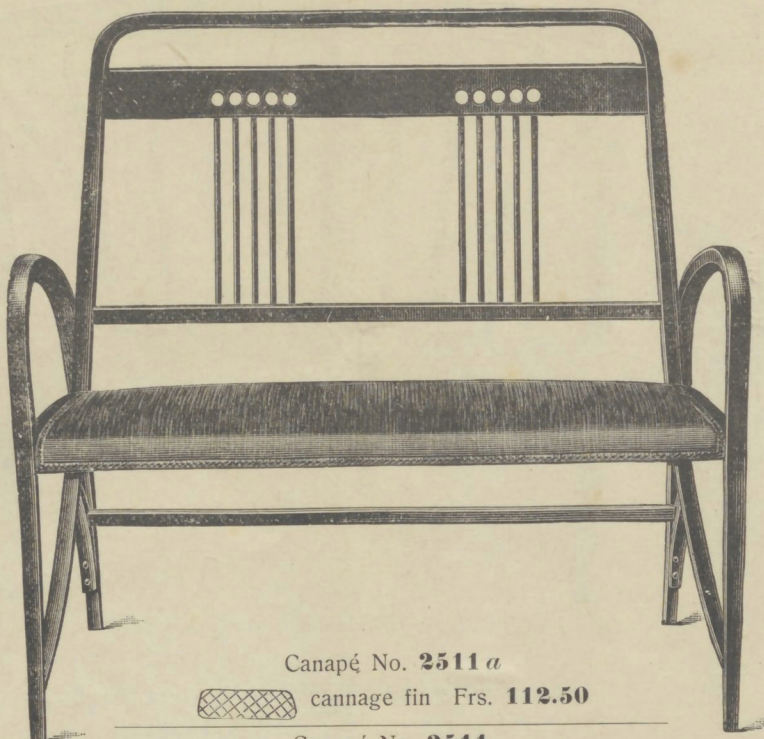

Fauteuil No. 1511 *a*  53×46 cm. cannage fin Frs. 54.—

Fauteuil No. 1511  53×46 cm. cannage gros à garnir Frs. 51.—

Canapé No. 2511 *a*  cannage fin Frs. 112.50

Canapé No. 2511  cannage gros à garnir Frs. 105.—

Chaise No. 511 *a*  42×42 cm. cannage fin Frs. 37.50

Chaise No. 511  42×42 cm. cannage gros à garnir Frs. 36.—

Chaise No. 531 avec jonction No. 27  40×41 cm. Frs. 10.—

Canapé No. 2531  111 cm. Frs. 51.—

Canapé No. 2531 avec jonction No. 27 Frs. 52.25