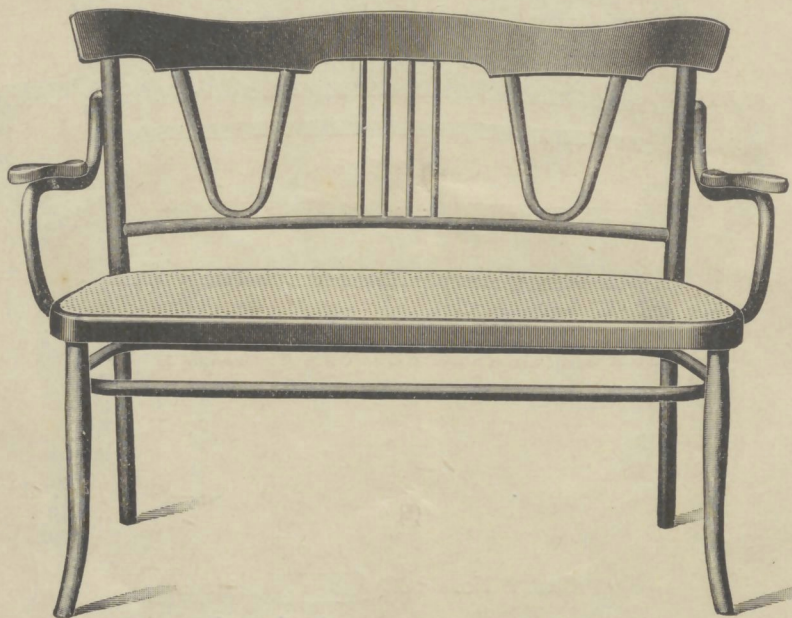

Fauteuil No. 1511 *a*  53×46 cm. cannage fin Frs. 54.—

Fauteuil No. 1511  53×46 cm. cannage gros à garnir Frs. 51.—

Canapé No. 2511 *a*  cannage fin Frs. 112.50

Canapé No. 2511  cannage gros à garnir Frs. 105.—

Chaise No. 511 *a*  42×42 cm. cannage fin Frs. 37.50

Chaise No. 511  42×42 cm. cannage gros à garnir Frs. 36.—

Chaise No. 531 avec jonction No. 27  40×41 cm. Frs. 10.—

Canapé No. 2531  111 cm. Frs. 51.—

Canapé No. 2531 avec jonction No. 27 Frs. 52.25