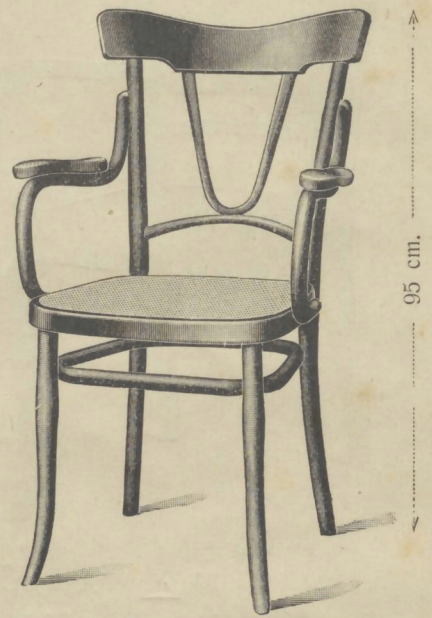

Fauteuil No. 1511 *a*  53×46 cm. cannage fin Frs. 54.—

Fauteuil No. 1511  53×46 cm. cannage gros à garnir Frs. 51.—

Canapé No. 2511 *a*  cannage fin Frs. 112.50

Canapé No. 2511  cannage gros à garnir Frs. 105.—

Chaise No. 511 *a*  42×42 cm. cannage fin Frs. 37.50

Chaise No. 511  42×42 cm. cannage gros à garnir Frs. 36.—

Chaise No. 531 avec jonction No. 27  40×41 cm. Frs. 10.—

Canapé No. 2531  111 cm. Frs. 51.—

Canapé No. 2531 avec jonction No. 27 Frs. 52.25

Fauteuil No. 1531  45×43 cm. Frs. 21.50

Fauteuil No. 1531 avec jonction No. 27 Frs. 22.50

Canapé No. 6214 *c*  112 cm. avec jonction No. 22 (Cannage gros à garnir) Frs. 105.—

Fauteuil No. 6514 *c*  49×45 cm. avec jonction No. 22 (Cannage gros à garnir) Frs. 43.50