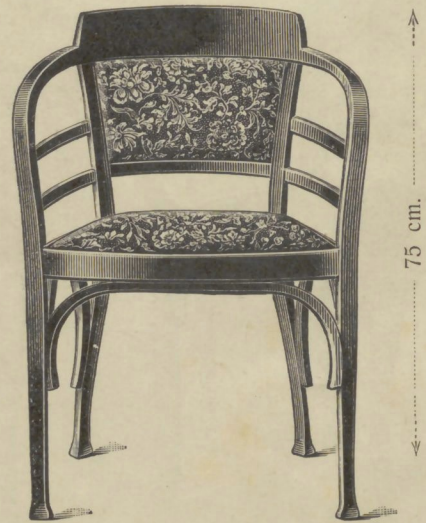

Fauteuil No. 1511 *a*  53×46 cm. cannage fin Frs. 54.—

Fauteuil No. 1511  53×46 cm. cannage gros à garnir Frs. 51.—

Canapé No. 2511 *a*  cannage fin Frs. 112.50

Canapé No. 2511  cannage gros à garnir Frs. 105.—

Chaise No. 511 *a*  42×42 cm. cannage fin Frs. 37.50

Chaise No. 511  42×42 cm. cannage gros à garnir Frs. 36.—

Chaise No. 531 avec jonction No. 27  40×41 cm. Frs. 10.—

Canapé No. 2531  111 cm. Frs. 51.—

Canapé No. 2531 avec jonction No. 27 Frs. 52.25

Fauteuil No. 1531  45×43 cm. Frs. 21.50

Fauteuil No. 1531 avec jonction No. 27 Frs. 22.50

Canapé No. 6214 *c*  112 cm. avec jonction No. 22 (Cannage gros à garnir) Frs. 105.—

Fauteuil No. 6514 *c*  49×45 cm. avec jonction No. 22 (Cannage gros à garnir) Frs. 43.50