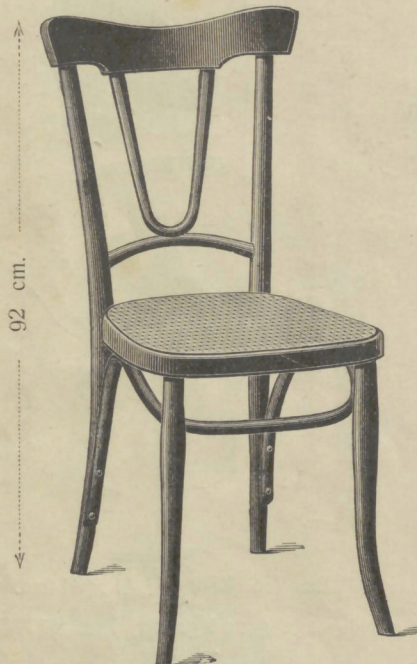

Fauteuil No. 1511 *a*  53×46 cm. cannage fin Frs. 54.—

Fauteuil No. 1511  53×46 cm. cannage gros à garnir Frs. 51.—

Canapé No. 2511 *a*  cannage fin Frs. 112.50

Canapé No. 2511  cannage gros à garnir Frs. 105.—

Chaise No. 511 *a*  42×42 cm. cannage fin Frs. 37.50

Chaise No. 511  42×42 cm. cannage gros à garnir Frs. 36.—

Chaise No. 531 avec jonction No. 27  40×41 cm. Frs. 10.—

Canapé No. 2531  111 cm. Frs. 51.—

Canapé No. 2531 avec jonction No. 27 Frs. 52.25

Fauteuil No. 1531  45×43 cm. Frs. 21.50

Fauteuil No. 1531 avec jonction No. 27 Frs. 22.50

Canapé No. 6214 *c*  112 cm. avec jonction No. 22 (Cannage gros à garnir) Frs. 105.—

Fauteuil No. 6514 *c*  49×45 cm. avec jonction No. 22 (Cannage gros à garnir) Frs. 43.50