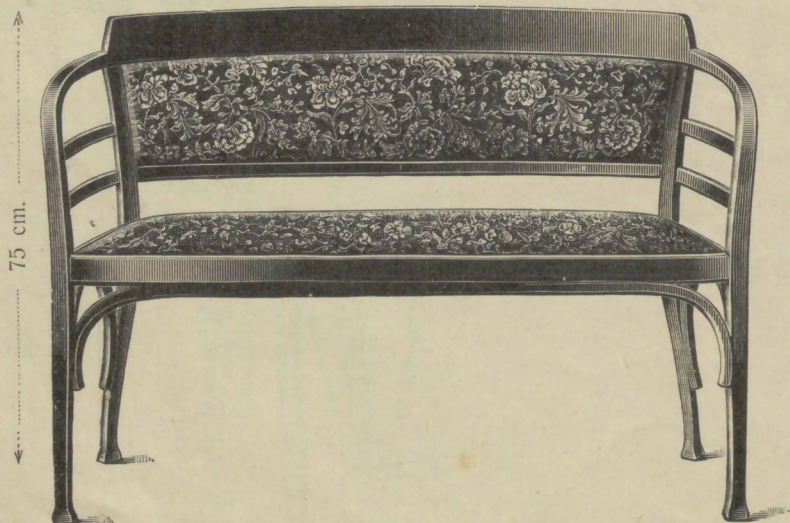

Chaise No. 531 avec jonction No. 27 40×41 cm. Frs. 10.—

Canapé No. 6214 *c* 112 cm. avec jonction No. 22 (Cannage gros à garnir) Frs. 105.—