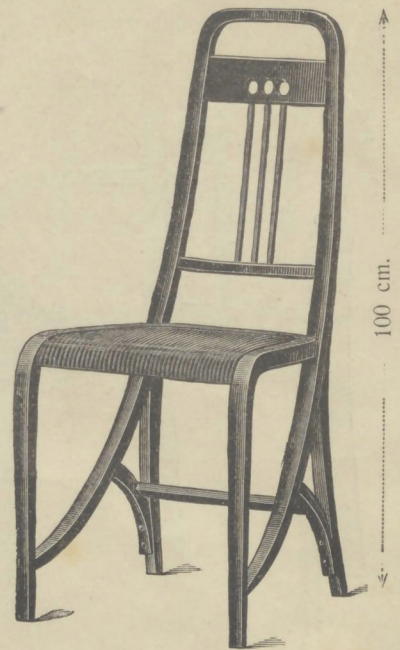

Fauteuil No. 1511 *a*  53×46 cm. cannage fin Frs. 54.—

Fauteuil No. 1511  53×46 cm. cannage gros à garnir Frs. 51.—

Canapé No. 2511 *a*  cannage fin Frs. 112.50

Canapé No. 2511  cannage gros à garnir Frs. 105.—

Chaise No. 511 *a*  42×42 cm. cannage fin Frs. 37.50

Chaise No. 511  42×42 cm. cannage gros à garnir Frs. 36.—

Chaise No. 531 avec jonction No. 27  40×41 cm. Frs. 10.—

Canapé No. 2531  111 cm. Frs. 51.—

Canapé No. 2531 avec jonction No. 27 Frs. 52.25

Fauteuil No. 1531  45×43 cm. Frs. 21.50

Fauteuil No. 1531 avec jonction No. 27 Frs. 22.50

Canapé No. 6214 *c*  112 cm. avec jonction No. 22 (Cannage gros à garnir) Frs. 105.—

Fauteuil No. 6514 *c*  49×45 cm. avec jonction No. 22 (Cannage gros à garnir) Frs. 43.50