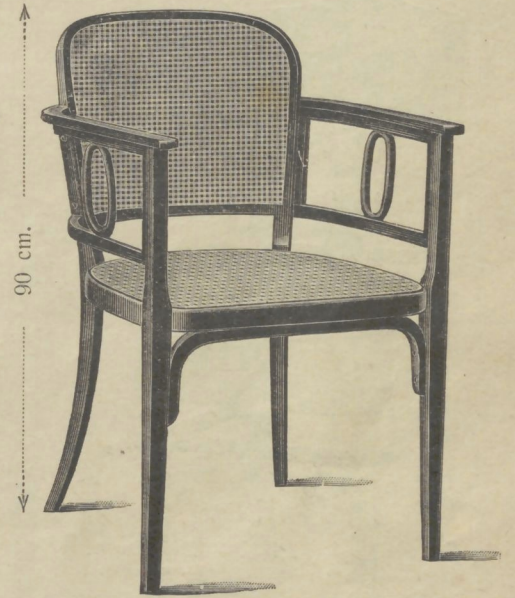

Fauteuil No. **6517**  50 × 47 cm.  
(Cannage gros à garnir) Frs. **40.50**

Canapé No. **6217**  112 × 50 cm.  
(Cannage gros à garnir) Frs. **103.50**

Berceuse 53 × 49 cm.  
No. **7478**  (cannée) Frs. **51.—**  
No. **7478 a**  {cannage gros  
à garnir} Frs. **43.50**

Canapé 103 × 45 cm.  
No. **6278**  (canné) Frs. **64.50**  
No. **6278 a**  (cannage gros à garnir) Frs. **51.—**

Fauteuil 53 × 49 cm.  
No. **6578**  (canné) Frs. **45.—**  
No. **6578 a**  {cannage gros  
à garnir} Frs. **37.50**