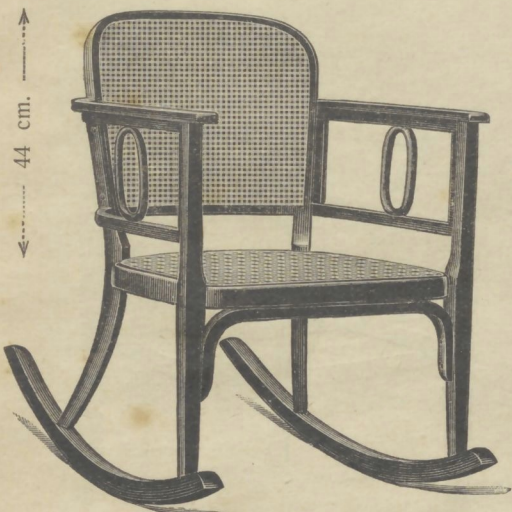

Fauteuil No. **6517**  50 × 47 cm.  
(Cannage gros à garnir) Frs. **40.50**

Canapé No. **6217**  112 × 50 cm.  
(Cannage gros à garnir) Frs. **103.50**

Berceuse 53 × 49 cm.  
No. **7478**  (cannée) Frs. **51.—**  
No. **7478 a**  {cannage gros  
à garnir} Frs. **43.50**

Canapé 103 × 45 cm.  
No. **6278**  (canné) Frs. **64.50**  
No. **6278 a**  (cannage gros à garnir) Frs. **51.—**

Fauteuil 53 × 49 cm.  
No. **6578**  (canné) Frs. **45.—**  
No. **6578 a**  {cannage gros  
à garnir} Frs. **37.50**