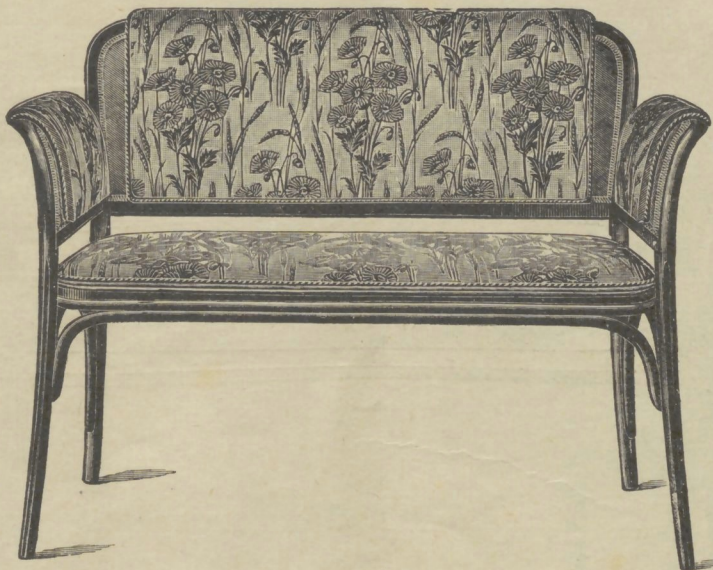

Canapé 103 × 45 cm.
No. **6278** (canné) Frs. **64.50**
No. **6278 a** (cannage gros à garnir) Frs. **51.—**

Canapé 104 × 46 cm.
No. **6285** (canné) Frs. **78.—**
No. **6285 a** (cannage gros à garnir) Frs. **54.75**