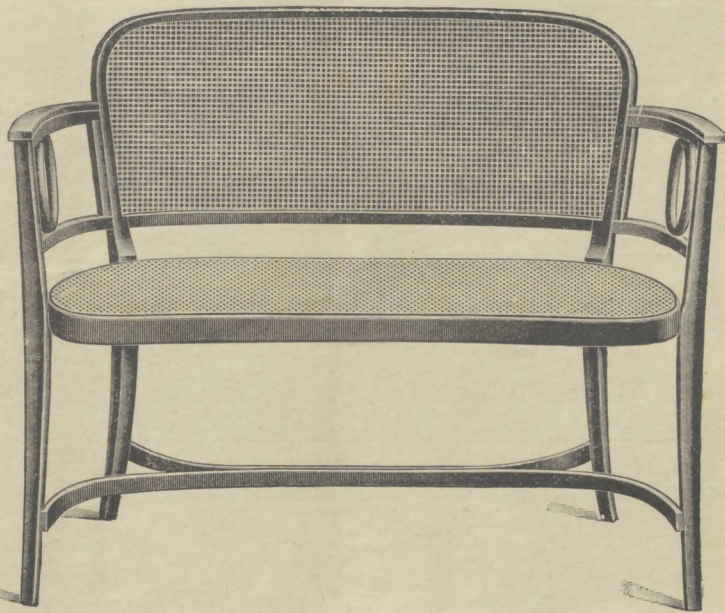

Fauteuil No. **6517**  50 × 47 cm.  
(Cannage gros à garnir) Frs. **40.50**

Canapé No. **6217**  112 × 50 cm.  
(Cannage gros à garnir) Frs. **103.50**

Berceuse 53 × 49 cm.  
No. **7478**  (cannée) Frs. **51.—**  
No. **7478 a**  {cannage gros  
à garnir} Frs. **43.50**

Canapé 103 × 45 cm.  
No. **6278**  (canné) Frs. **64.50**  
No. **6278 a**  (cannage gros à garnir) Frs. **51.—**

Fauteuil 53 × 49 cm.  
No. **6578**  (canné) Frs. **45.—**  
No. **6578 a**  {cannage gros  
à garnir} Frs. **37.50**