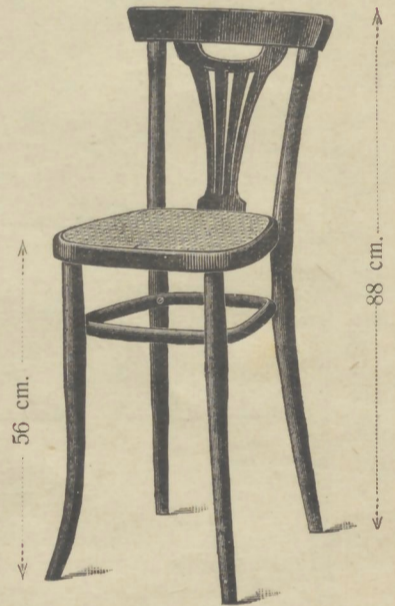

82 cm.

Fauteuil No. 6505
53×50 cm. (à garnir) Frs. 80.—

45 cm.

76 cm.

Fauteuil No. 6513
53×50 cm. (à garnir) Frs. 33.—

45 cm.

105 cm.

Fauteuil No. 6506
53×50 cm. (à garnir) Frs. 80.—

45 cm.

82 cm.

Fauteuil No. 6504
53×50 cm. (à garnir)
Frs. 72.—

80 cm.

Fauteuil No. 6515 52×48 cm. Frs. 42.—

56 cm.

88 cm.

Chaise de boutique No. 4014
33×33 cm. Frs. 12.50

103 cm.

65 cm.

Chaise de bureau No. 4118 V avec
contreforts et deux cercles
42 cm. diam. Frs. 12.75

123 cm.

80 cm.

80 cm.

Chaise de bureau No. 4220 V avec
contreforts et deux cercles
42 cm. diam. Frs. 14.50

124 cm.

92 cm.

Chaise de bureau No. 4257 V
41×40 cm. Frs. 16.—

56 cm.

Chaise de boutique No. 4001 a 37 cm. diam.
Frs. 9.25