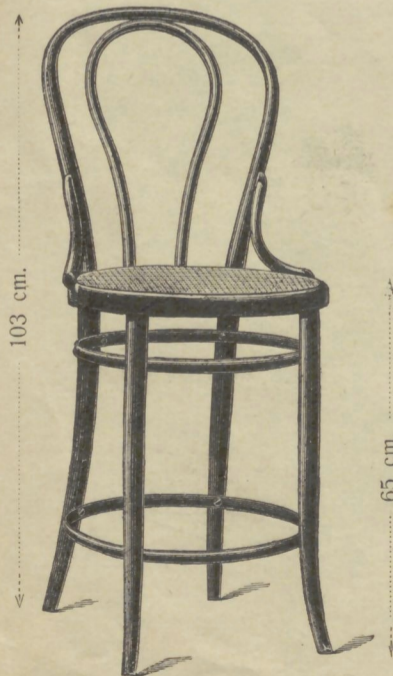

45 cm.

82 cm.

Fauteuil No. 6504
53×50 cm. (à garnir)
Frs. 72.—

80 cm.

Fauteuil No. 6515 52×48 cm. Frs. 42.—

56 cm.

88 cm.

Chaise de boutique No. 4014
33×33 cm. Frs. 12.50

103 cm.

65 cm.

Chaise de bureau No. 4118 V avec
contreforts et deux cercles
42 cm. diam. Frs. 12.75

123 cm.

80 cm.

80 cm.

Chaise de bureau No. 4220 V avec
contreforts et deux cercles
42 cm. diam. Frs. 14.50