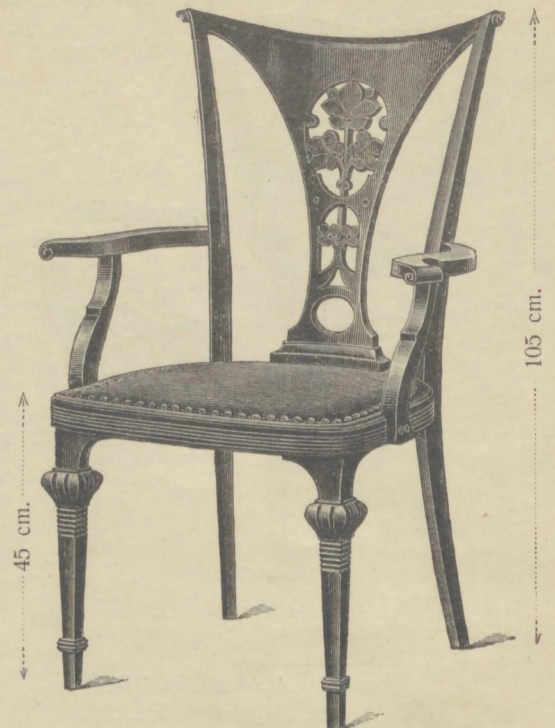

82 cm.

Fauteuil No. 6505
53×50 cm. (à garnir) Frs. 80.—

45 cm.

76 cm.

Fauteuil No. 6513
53×50 cm. (à garnir) Frs. 33.—

45 cm.

105 cm.

Fauteuil No. 6506
53×50 cm. (à garnir) Frs. 80.—

45 cm.

82 cm.

Fauteuil No. 6504
53×50 cm. (à garnir)
Frs. 72.—

80 cm.

Fauteuil No. 6515 52×48 cm. Frs. 42.—

56 cm.

88 cm.

Chaise de boutique No. 4014
33×33 cm. Frs. 12.50

103 cm.

65 cm.

Chaise de bureau No. 4118 V avec
contreforts et deux cercles
42 cm. diam. Frs. 12.75

123 cm.

80 cm.

80 cm.

Chaise de bureau No. 4220 V avec
contreforts et deux cercles
42 cm. diam. Frs. 14.50