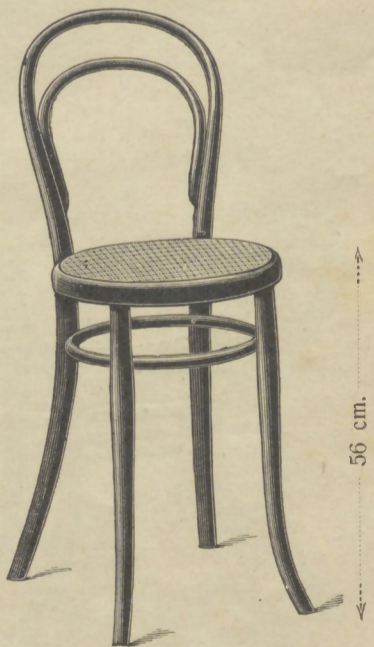

103 cm.

65 cm.

Chaise de bureau No. 4118 V avec
contreforts et deux cercles
42 cm. diam. Frs. 12.75

123 cm.

80 cm.

80 cm.

Chaise de bureau No. 4220 V avec
contreforts et deux cercles
42 cm. diam. Frs. 14.50

124 cm.

92 cm.

Chaise de bureau No. 4257 V
41×40 cm. Frs. 16.—

56 cm.

Chaise de boutique No. 4001 a 37 cm. diam.
Frs. 9.25