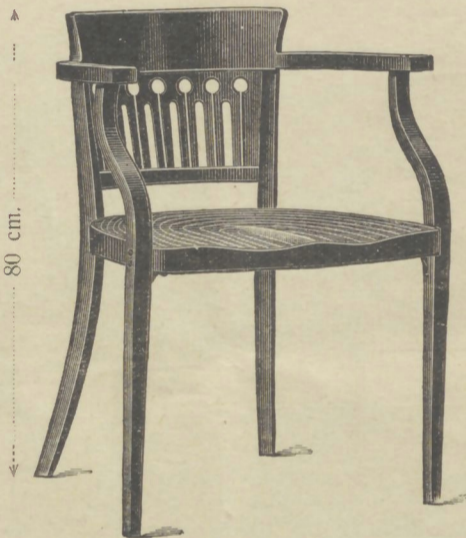

82 cm.

Fauteuil No. 6505
53×50 cm. (à garnir) Frs. 80.—

45 cm.

76 cm.

Fauteuil No. 6513
53×50 cm. (à garnir) Frs. 33.—

45 cm.

105 cm.

Fauteuil No. 6506
53×50 cm. (à garnir) Frs. 80.—

45 cm.

82 cm.

Fauteuil No. 6504
53×50 cm. (à garnir)
Frs. 72.—

80 cm.

Fauteuil No. 6515 52×48 cm. Frs. 42.—

56 cm.

88 cm.

Chaise de boutique No. 4014
33×33 cm. Frs. 12.50

103 cm.

65 cm.

Chaise de bureau No. 4118 V avec
contreforts et deux cercles
42 cm. diam. Frs. 12.75

123 cm.

80 cm.

80 cm.

Chaise de bureau No. 4220 V avec
contreforts et deux cercles
42 cm. diam. Frs. 14.50