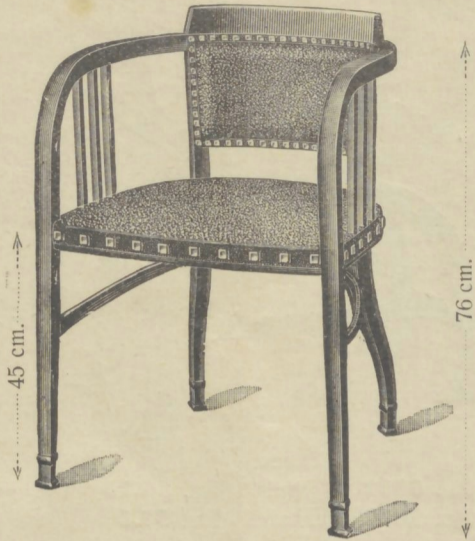

82 cm.

Fauteuil No. 6505
53×50 cm. (à garnir) Frs. 80.—

45 cm.

76 cm.

Fauteuil No. 6513
53×50 cm. (à garnir) Frs. 33.—

45 cm.

105 cm.

Fauteuil No. 6506
53×50 cm. (à garnir) Frs. 80.—

45 cm.

82 cm.

Fauteuil No. 6504
53×50 cm. (à garnir)
Frs. 72.—

80 cm.

Fauteuil No. 6515 52×48 cm. Frs. 42.—

56 cm.

88 cm.

Chaise de boutique No. 4014
33×33 cm. Frs. 12.50

103 cm.

65 cm.

Chaise de bureau No. 4118 V avec
contreforts et deux cercles
42 cm. diam. Frs. 12.75

123 cm.

80 cm.

80 cm.

Chaise de bureau No. 4220 V avec
contreforts et deux cercles
42 cm. diam. Frs. 14.50