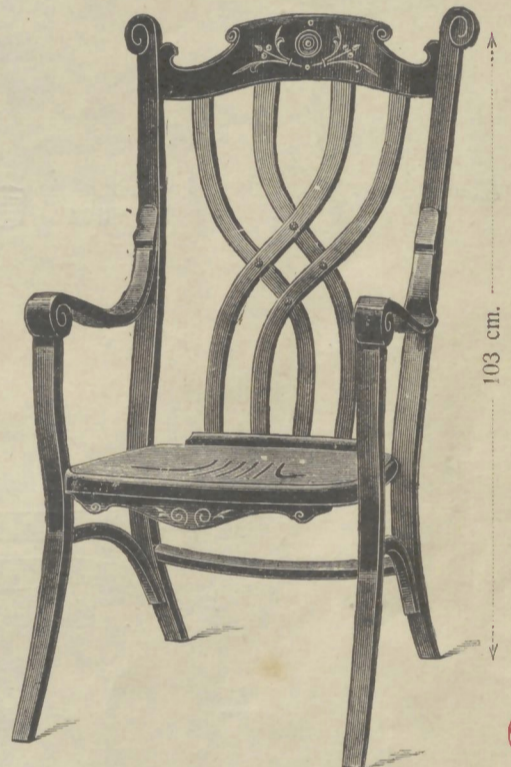

Fauteuil Voltaire  
No. 6403 49 × 48 cm.  
Frs. 52.50

Canapé-lit No. 9702

110 × 53 cm. Frs. 87.—

Canapé-lit No. 9708 150 × 60 cm. (à garnir) Frs. 60.—

Fauteuil Voltaire  
No. 6401 F 50 × 48 cm.  
Frs. 57.75

Canapé-lit No. 20330 170 × 70 cm. (à garnir) Frs. 75.—

Fauteuil Voltaire  
No. 6411  
50 × 48 cm.  
Frs. 49.50