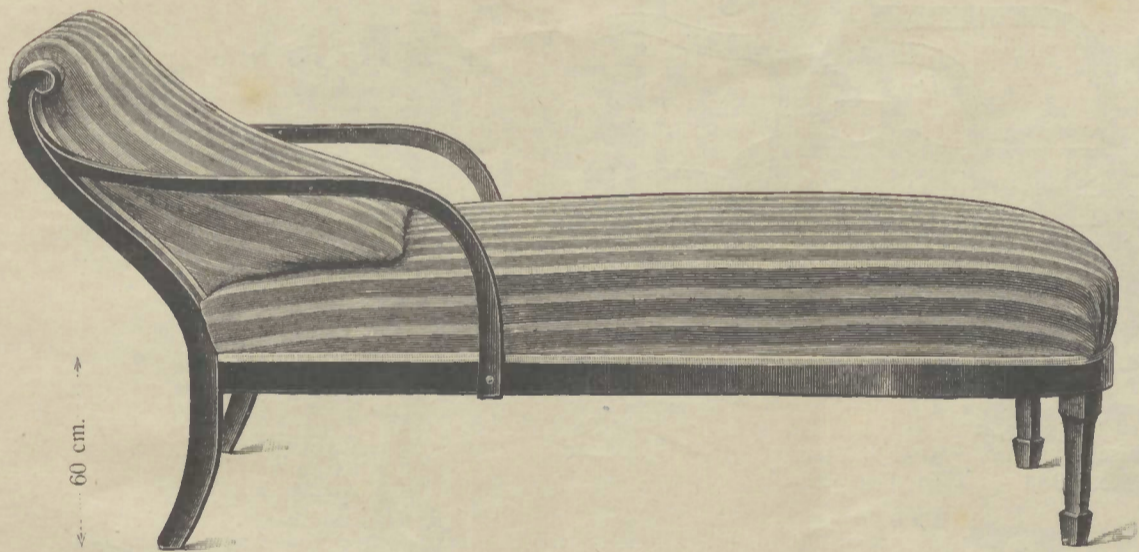

Fauteuil Voltaire  
No. 6403 49 × 48 cm.  
Frs. 52.50

Canapé-lit No. 9702

110 × 53 cm. Frs. 87.—

Canapé-lit No. 9708 150 × 60 cm. (à garnir) Frs. 60.—

Fauteuil Voltaire  
No. 6401 F 50 × 48 cm.  
Frs. 57.75

Canapé-lit No. 20330 170 × 70 cm. (à garnir) Frs. 75.—

Fauteuil Voltaire  
No. 6411  
50 × 48 cm.  
Frs. 49.50