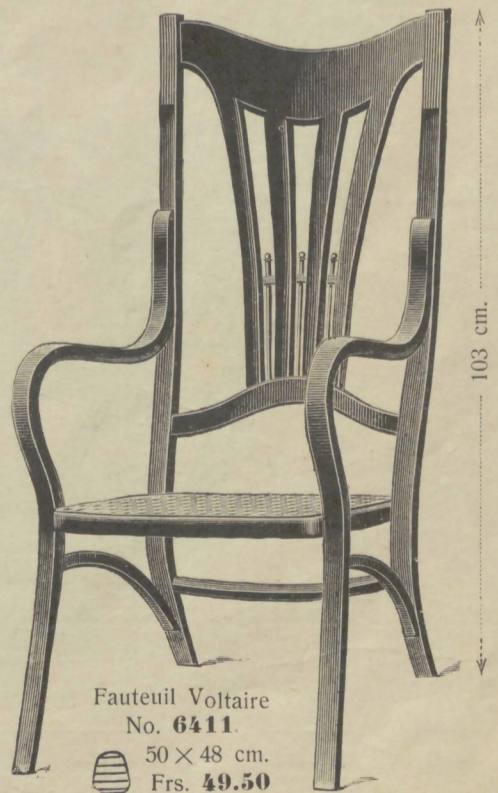

Fauteuil Voltaire  
No. 6403 49 × 48 cm.  
Frs. 52.50

Canapé-lit No. 9702

110 × 53 cm. Frs. 87.—

Canapé-lit No. 9708 150 × 60 cm. (à garnir) Frs. 60.—

Fauteuil Voltaire  
No. 6401 F 50 × 48 cm.  
Frs. 57.75

Canapé-lit No. 20330 170 × 70 cm. (à garnir) Frs. 75.—

Fauteuil Voltaire  
No. 6411  
50 × 48 cm.  
Frs. 49.50