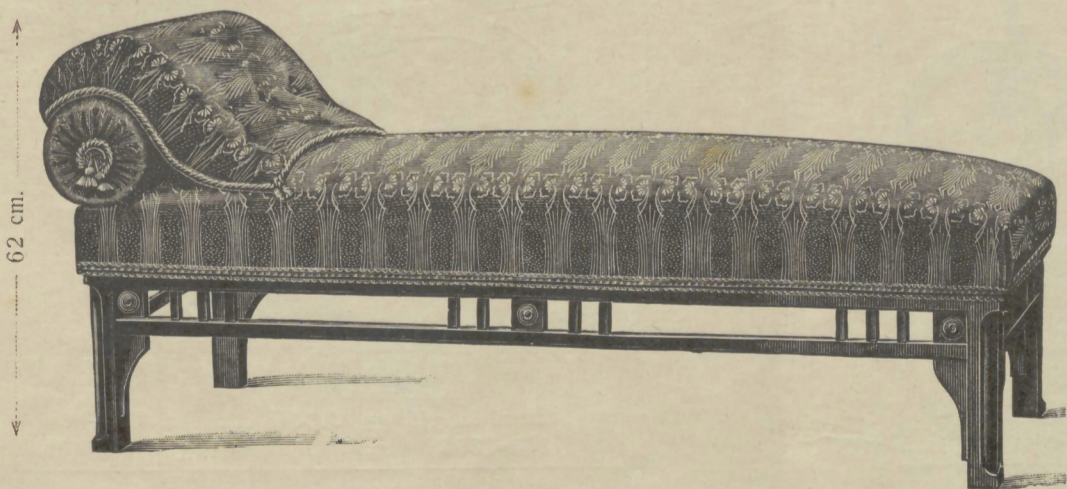

Fauteuil Voltaire  
No. 6403 49 × 48 cm.  
Frs. 52.50

Canapé-lit No. 9702

110 × 53 cm. Frs. 87.—

Canapé-lit No. 9708 150 × 60 cm. (à garnir) Frs. 60.—

Fauteuil Voltaire  
No. 6401 F 50 × 48 cm.  
Frs. 57.75

Canapé-lit No. 20330 170 × 70 cm. (à garnir) Frs. 75.—

Fauteuil Voltaire  
No. 6411  
50 × 48 cm.  
Frs. 49.50