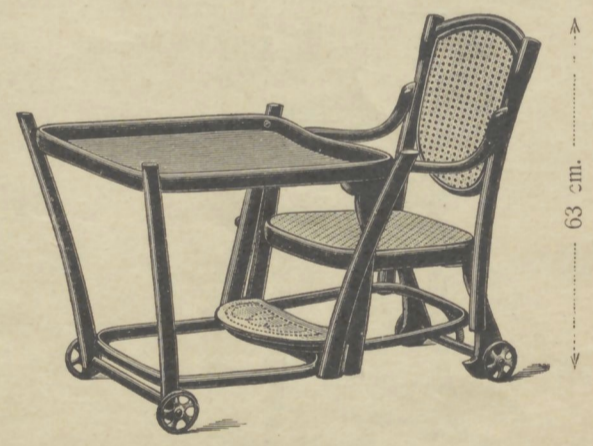

Chaise de nourrice No. **12811**  45 x 45 cm.
Frs. **10.75**

Fauteuil de table articulé No. **12352**  33 x 34 cm. Frs. **42.**—

Petit lavabo d'enfant (sans garniture) No. **12651**
Frs. **10.**—

Fauteuil de table articulé No. **12354**  33 x 34 cm. Frs. **45.**—

Fauteuil d'enfant No. **12115**
Frs. **8.25**

Cerceaux avec baguette No. **12890**
65 cm. Diam. Frs. **2.**—
75, 85 cm. Diam. „ **2.25**

Banquette et table d'enfant No. **12601**
Frs. **27.**—