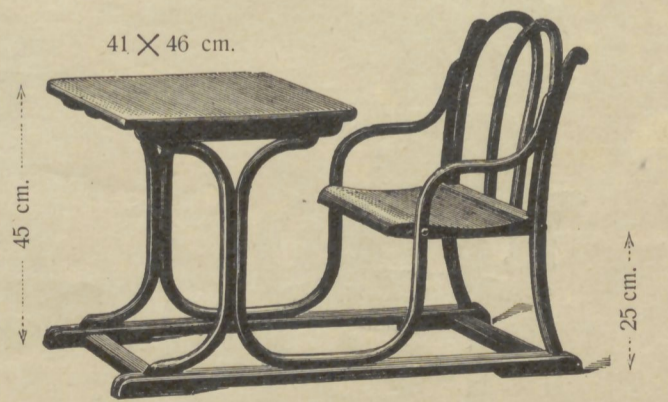

Chaise de nourrice No. **12811**  45 x 45 cm.
Frs. **10.75**

Fauteuil de table articulé No. **12352**  33 x 34 cm. Frs. **42.**—

Petit lavabo d'enfant (sans garniture) No. **12651**
Frs. **10.**—

Fauteuil de table articulé No. **12354**  33 x 34 cm. Frs. **45.**—

Fauteuil d'enfant No. **12115**
Frs. **8.25**

Cerceaux avec baguette No. **12890**
65 cm. Diam. Frs. **2.**—
75, 85 cm. Diam. „ **2.25**

Banquette et table d'enfant No. **12601**
Frs. **27.**—