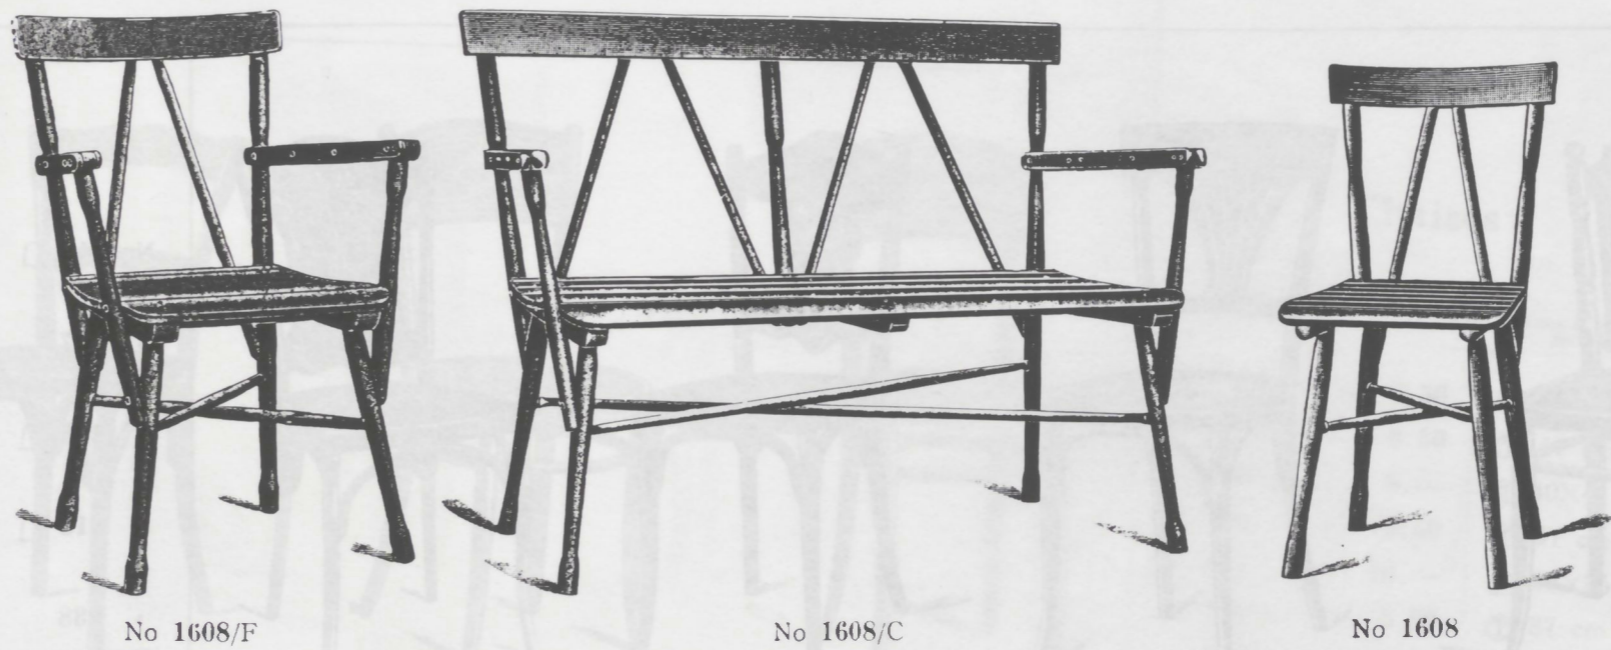

Meubles pour Jardins

No 1604	a) Fcs. 4.—
	b) » 6.—
» 1608	a) » 6.—
	b) » 8.—
» 1608/F	a) » 12.—
	b) » 15.—
» 1608/C	a) » 24.—
	b) » 30.—
» 1611	a) » 5.40
	b) » 7.50
» 1612	a) » 5.50
	b) » 7.60
» 1613	a) » 5.—
	b) » 7.—
» 1614	a) » 5.—
	b) » 7.—
» 1615	a) » 5.25
	b) » 7.25

a) en bois brut
b) en laqué blanc ou couleur.

Fauteuils

No 41/F . Fcs. 22.50	⊖ 49 cm
» 59/F . » 24.—	⊖ 44×47 cm
» *730/F . » 50.—	
* avec sabots en cuivre.	