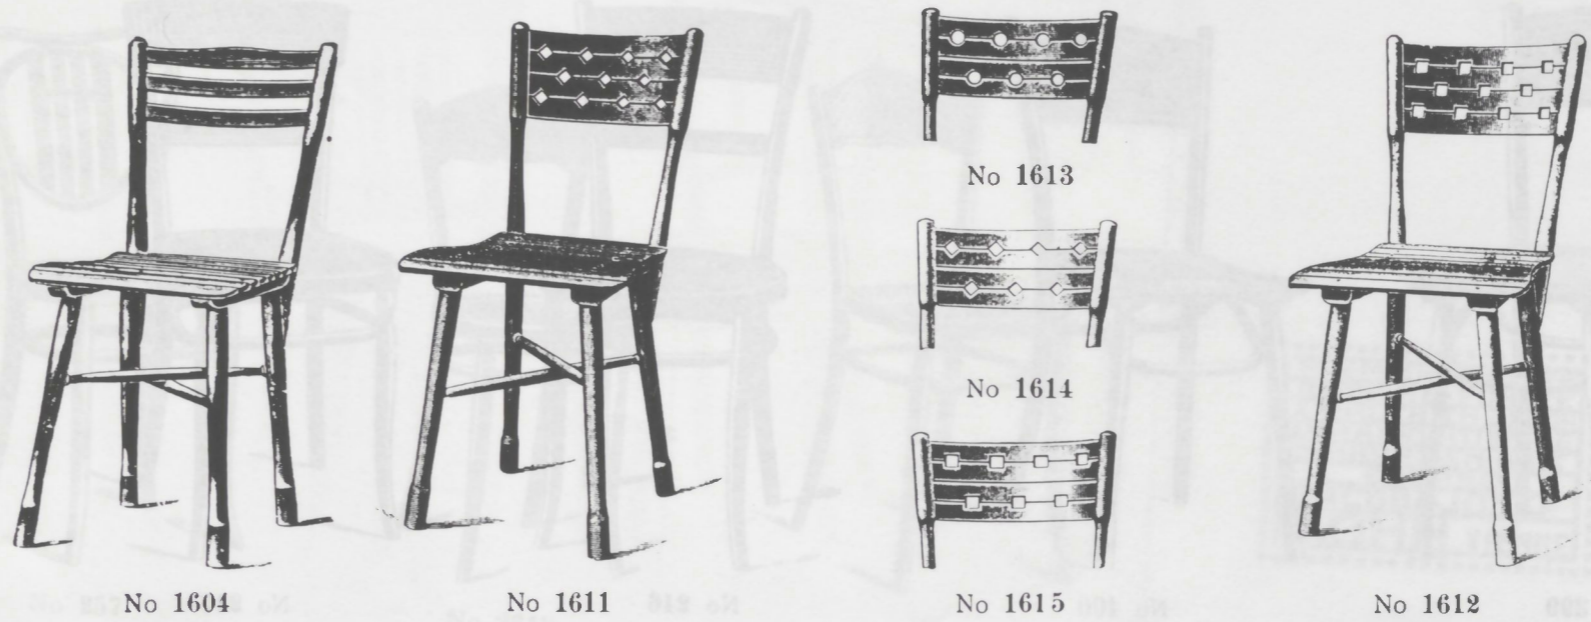

Meubles pour Jardins

No 1604	a) Fcs. 4.—
	b) » 6.—
» 1608	a) » 6.—
	b) » 8.—
» 1608/F	a) » 12.—
	b) » 15.—
» 1608/C	a) » 24.—
	b) » 30.—
» 1611	a) » 5.40
	b) » 7.50
» 1612	a) » 5.50
	b) » 7.60
» 1613	a) » 5.—
	b) » 7.—
» 1614	a) » 5.—
	b) » 7.—
» 1615	a) » 5.25
	b) » 7.25

a) en bois brut
b) en laqué blanc ou couleur.

Fauteuils

No 41/F . Fcs. 22.50	⊖ 49 cm
» 59/F . » 24.—	⊖ 44×47 cm
» *730/F . » 50.—	
* avec sabots en cuivre.	