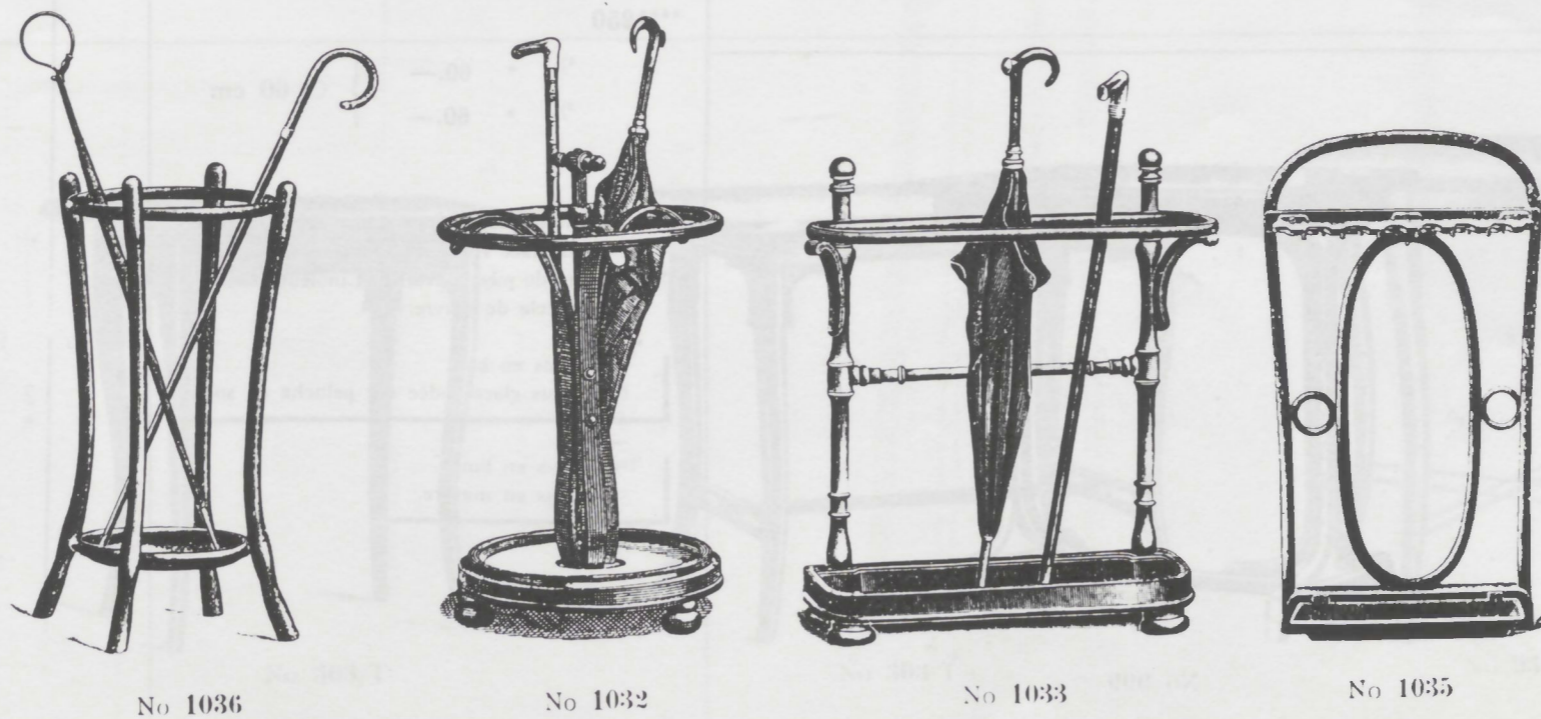

Porte-Parapluies

No	Fcs.
No 1032	16.50
» 1033	17.—
» 1035 pr. 6 places	27.50
» 1036	13.50