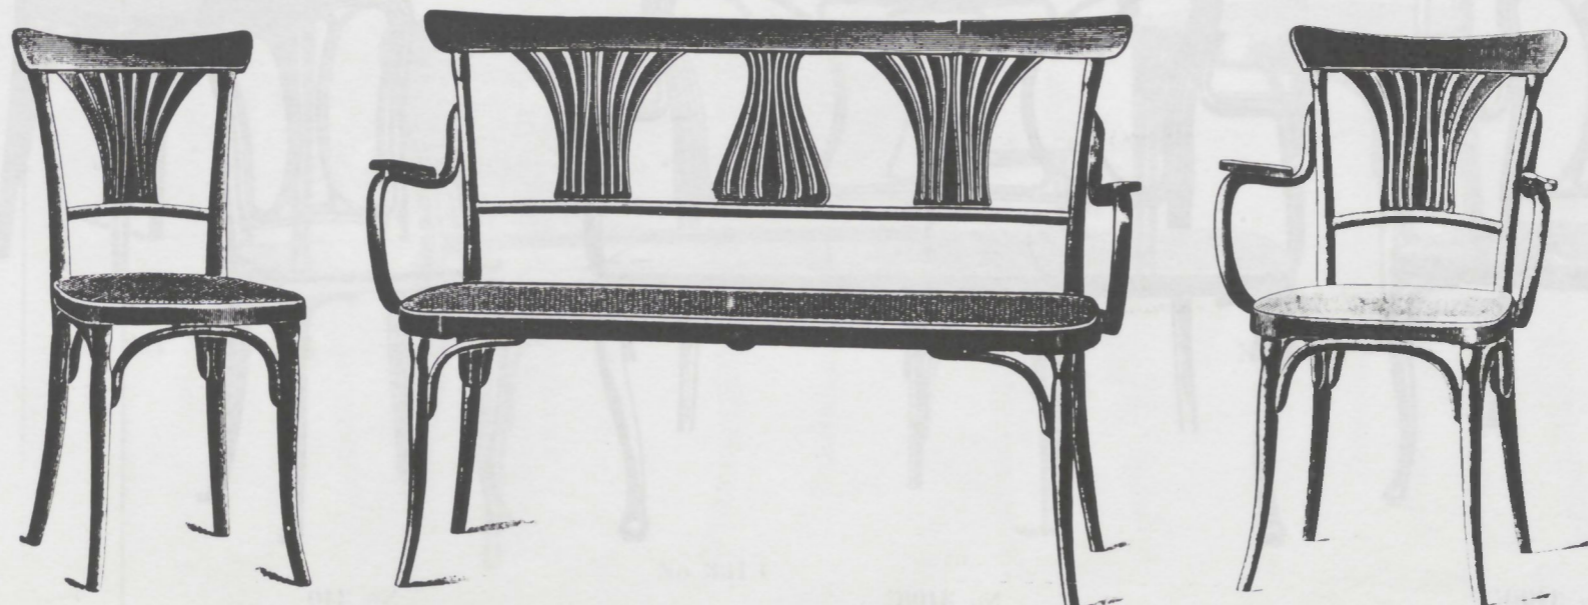

No 322/F

No 322/C

No 322

No 196/T

No 322/T

No 196 1/2 T

No 196

No 196/C

No 196 F

Meubles pour Verandahs.

Garniture No 196

Formes et grandeurs  
des sièges

- No 196 . Fcs. 13.50 ☐ 40×41 cm
- » 196/F » 22.— ☐ 44×47 cm
- » 196/C » 50.— 110 cm

La Garniture 196 se composant de 1 Canapé,  
2 Fauteuils, 2 chaises et 1 Table No 196  
Fcs. 200.—

\* Les sièges de cette Garniture sont recouverts  
d'une étoffe fantaisie en laine.

La Garniture 322. se composant de 1 Canapé  
2 Fauteuils, 2 chaises et 1 Table No 322/T  
Fcs. 275.—