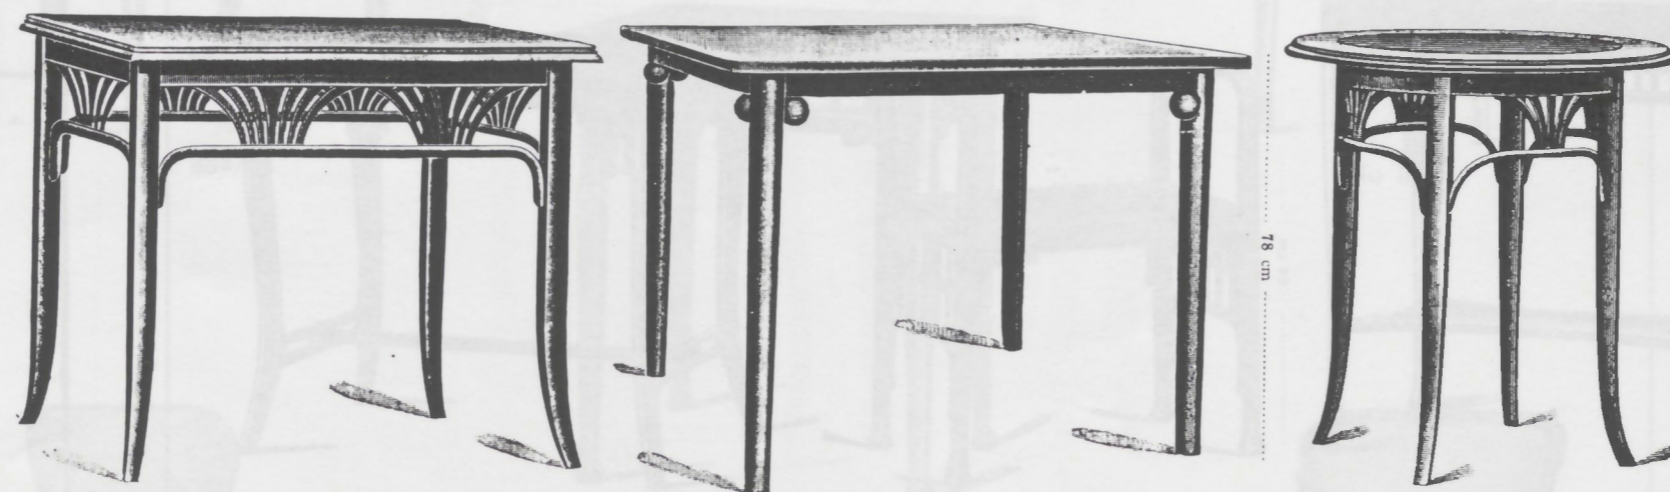

No 322/F

No 322/C

No 322

No 196/T

No 322/T

No 196 1/2 T

No 196

No 196/C

No 196 F

Meubles pour Verandahs.

Garniture No 196

Formes et grandeurs  
des sièges

- No 196 . Fcs. 13.50 ☐ 40×41 cm
- » 196/F » 22.— ☐ 44×47 cm
- » 196/C » 50.— 110 cm

La Garniture 196 se composant de 1 Canapé,  
2 Fauteuils, 2 chaises et 1 Table No 196  
Fcs. 200.—

- No 196/T Fc 80.— ☐ 105×75 cm
- » 196 1/2/T » 70.— ○ 75 cm
- » 322/T » 45.— ☐ 108×70 cm

Garniture No 322\*

Formes et grandeurs  
des sièges

- No 322 . Fcs. 28.75 ☐ 41×42 cm
- » 322/F » 43.— ☐ 50×50 cm
- » 322/C » 96.— 114 cm

\* Les sièges de cette Garniture sont recouverts  
d'une étoffe fantaisie en laine.

La Garniture 322. se composant de 1 Canapé  
2 Fauteuils, 2 chaises et 1 Table No 322/T  
Fcs. 275.—