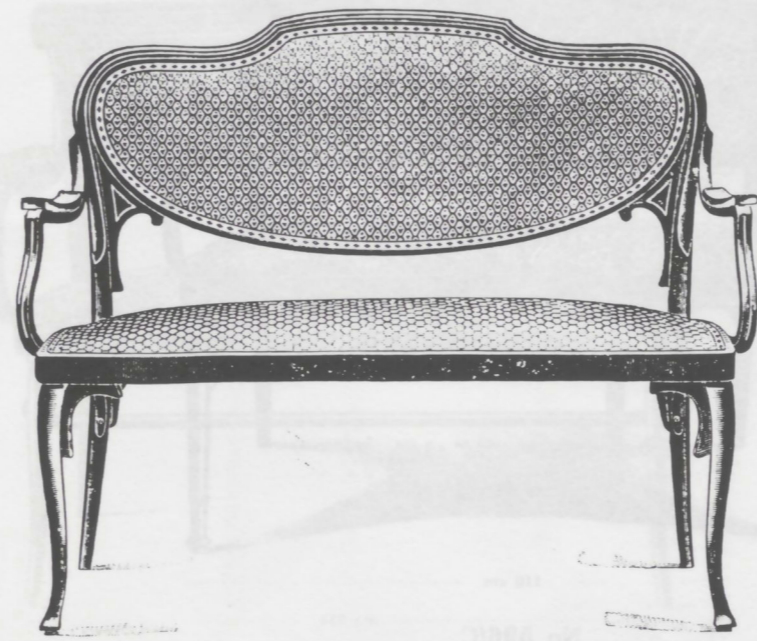

No 303

112 cm  
No 303/C

No 303/F

78 cm — 54 cm —  
78 cm  
No 303/T

Garniture No 303.

Meubles pour Salons

		Formes et grandeurs des sièges	
No 303	Fcs 38.—	□	41×42 cm, [recouvert de soie]
» 303/F	» 65.—	□	52×52 cm, » » »
» 303/C	» 115.—		112 cm, » » »
» 303/T	» 75.—	□	78×54 cm

La garniture complète se composant de: 1 Canapé, 2 Fauteuils, 2 chaises, 1 Table Fcs. 395.—