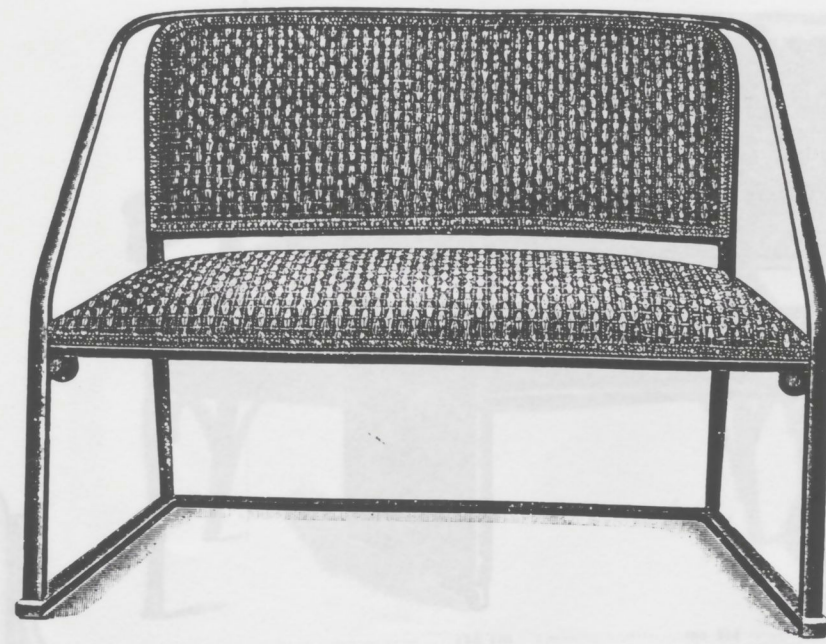

No 725/B

120 cm  
No 725/B/C

No 993

No 725/B/F

### Meubles pour Salons

#### Garniture No 725/B

Formes et grandeurs  
des sièges

No 725/B	Fes. 55. —	△ 42X41 cm	[recouvert de soie]
• 725/B/F	• 80. —	△ 50X51 cm	» » »
• 725/B/C	• 150. —	120 cm	» » »
• 993.	• 75. —	○ 84X53 cm	[dessus en verre rodé sur peluche de soie]