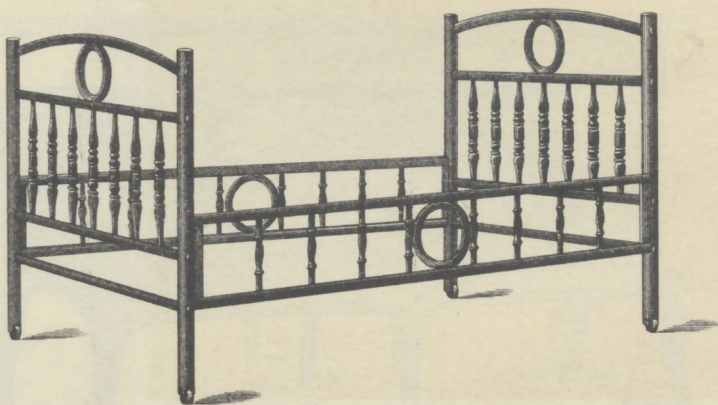

MEUBLES DE CHAMBRE A COUCHER

Recommandés pour l'hygiène.

TABLE DE NUIT RONDE

(Déposée.)

LAVABO

(Livré sans garniture faïence.)

LIT N° 628

(Peut être démonté et remonté instantanément.)

Se fabrique dans les largeurs suivantes :

0^m90, 1^m00, 1^m10, 1^m20, 1^m30.

Ne pas découper les dessins, indiquer simplement le numéro de l'objet.