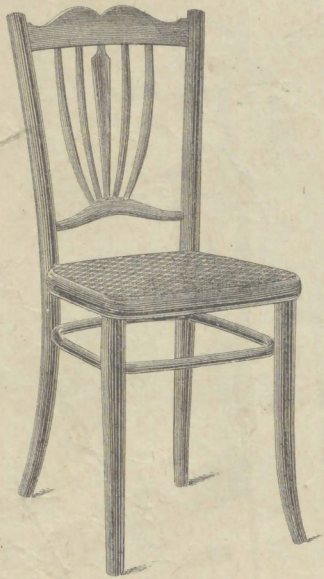

"MUNDUS" SOCIÉTÉ ANONYME DE MEUBLES EN BOIS COURBÉ

92
24
22
24
96

N° 210. Chaise cannée □, 42/40%.
Fr. 13.50

N° 203. Chaise cannée avec 4 arcs
□ 42/40% { Sans filets or Fr. 15.15
Avec filets or » 17. »

N° 212^U. Chaise cannée □, 42/40%
Fr. 20. »

N° 3½. Fauteuil canné ○, 48/44%.
Fr. 22.25

N° 15½. Fauteuil canné
○ 48/44%. Fr. 17.75
N° 15. Fauteuil canné
○ 52%. . Fr. 20. »

N° 14½. Fauteuil canné
○ 48/44%. Fr. 15. »
N° 14. Fauteuil canné
○ 52%. . Fr. 16.50