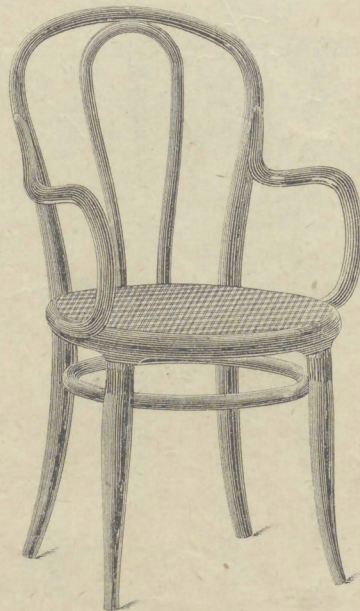

"MUNDUS" SOCIÉTÉ ANONYME DE MEUBLES EN BOIS COURBÉ

92
24
22
24
96

N° 210. Chaise cannée □, 42/40%.
Fr. 13.50

N° 203. Chaise cannée avec 4 arcs
□ 42/40% { Sans filets or Fr. 15.15
Avec filets or » 17. »

N° 212^U. Chaise cannée □, 42/40%
Fr. 20. »

N° 3½. Fauteuil canné ○, 48/44%.
Fr. 22.25

N° 15½. Fauteuil canné
○ 48/44%. Fr. 17.75
N° 15. Fauteuil canné
○ 52%. . Fr. 20. »

N° 14½. Fauteuil canné
○ 48/44%. Fr. 15. »
N° 14. Fauteuil canné
○ 52%. . Fr. 16.50