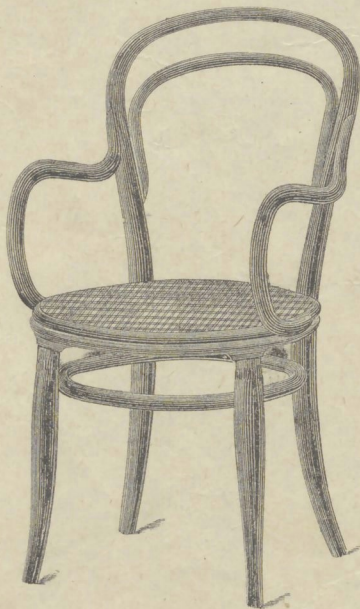

"MUNDUS" SOCIÉTÉ ANONYME DE MEUBLES EN BOIS COURBÉ

92
24
22
24
96

N° 210. Chaise cannée □, 42/40%.
Fr. 13.50

N° 203. Chaise cannée avec 4 arcs
□ 42/40% { Sans filets or Fr. 15.15
Avec filets or » 17. »

N° 212^U. Chaise cannée □, 42/40%
Fr. 20. »

N° 3½. Fauteuil canné ○, 48/44%.
Fr. 22.25

N° 15½. Fauteuil canné
○ 48/44%. Fr. 17.75
N° 15. Fauteuil canné
○ 52%. . Fr. 20. »

N° 14½. Fauteuil canné
○ 48/44%. Fr. 15. »
N° 14. Fauteuil canné
○ 52%. . Fr. 16.50