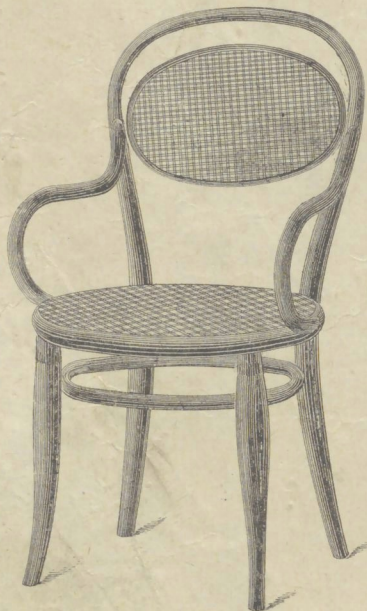

"MUNDUS" SOCIÉTÉ ANONYME DE MEUBLES EN BOIS COURBÉ

92
24
22
24
96

N° 210. Chaise cannée □, 42/40%.
Fr. 13.50

N° 203. Chaise cannée avec 4 arcs
□ 42/40% { Sans filets or Fr. 15.15
Avec filets or » 17. »

N° 212^U. Chaise cannée □, 42/40%
Fr. 20. »

N° 3½. Fauteuil canné ○, 48/44%.
Fr. 22.25

N° 15½. Fauteuil canné
○ 48/44%. Fr. 17.75
N° 15. Fauteuil canné
○ 52%. . Fr. 20. »

N° 14½. Fauteuil canné
○ 48/44%. Fr. 15. »
N° 14. Fauteuil canné
○ 52%. . Fr. 16.50