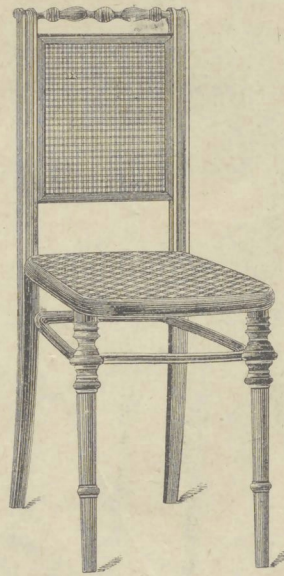

"MUNDUS" SOCIÉTÉ ANONYME DE MEUBLES EN BOIS COURBÉ

92
24
22
24
96

N° 210. Chaise cannée □, 42/40%.
Fr. 13.50

N° 203. Chaise cannée avec 4 arcs
□ 42/40% { Sans filets or Fr. 15.15
Avec filets or » 17. »

N° 212^U. Chaise cannée □, 42/40%
Fr. 20. »

N° 3½. Fauteuil canné ○, 48/44%.
Fr. 22.25

N° 15½. Fauteuil canné
○ 48/44%. Fr. 17.75
N° 15. Fauteuil canné
○ 52%. . Fr. 20. »

N° 14½. Fauteuil canné
○ 48/44%. Fr. 15. »
N° 14. Fauteuil canné
○ 52%. . Fr. 16.50