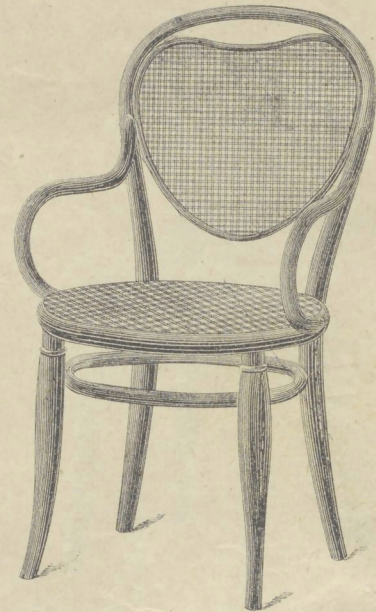

"MUNDUS" SOCIÉTÉ ANONYME DE MEUBLES EN BOIS COURBÉ

92
24
22
24
96

N° 210. Chaise cannée □, 42/40%.
Fr. 13.50

N° 203. Chaise cannée avec 4 arcs
□ 42/40% { Sans filets or Fr. 15.15
Avec filets or » 17. »

N° 212^U. Chaise cannée □, 42/40%
Fr. 20. »

N° 3½. Fauteuil canné ○, 48/44%.
Fr. 22.25

N° 15½. Fauteuil canné
○ 48/44%. Fr. 17.75
N° 15. Fauteuil canné
○ 52%. . Fr. 20. »

N° 14½. Fauteuil canné
○ 48/44%. Fr. 15. »
N° 14. Fauteuil canné
○ 52%. . Fr. 16.50