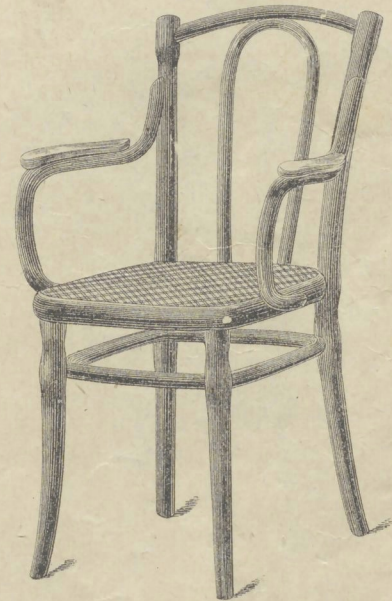

"MUNDUS" SOCIÉTÉ ANONYME DE MEUBLES EN BOIS COURBÉ

92
24
22
24
96

N° 210. Chaise cannée □, 42/40%.
Fr. 13.50

N° 203. Chaise cannée avec 4 arcs
□ 42/40% { Sans filets or Fr. 15.15
Avec filets or » 17. »

N° 212^U. Chaise cannée □, 42/40%
Fr. 20. »

N° 3½. Fauteuil canné ○, 48/44%.
Fr. 22.25

N° 15½. Fauteuil canné
○ 48/44%. Fr. 17.75
N° 15. Fauteuil canné
○ 52%. . Fr. 20. »

N° 14½. Fauteuil canné
○ 48/44%. Fr. 15. »
N° 14. Fauteuil canné
○ 52%. . Fr. 16.50

N° 18½. Fauteuil canné
○ 48/44%. Fr. 15.25
N° 18. Fauteuil canné
○ 52%. . Fr. 17. »

N° 42¾. Fauteuil canné avec accoudoirs
□ 48/44%. . . . Fr. 16.50
N° 42. Fauteuil canné avec accoudoirs
□ 50/48%. . . . Fr. 18. »