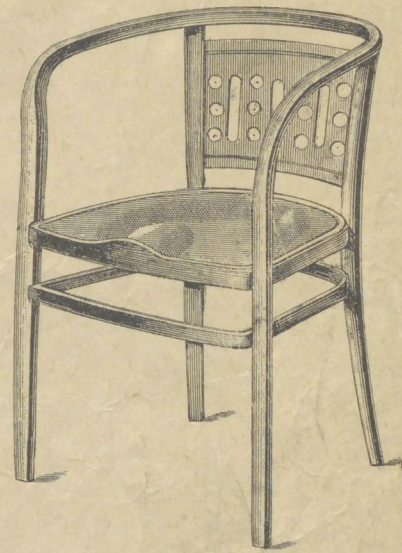

FAUTEUILS DE BUREAU

N° 601. Fauteuil de bureau, canné ou marqueterie ○ . . Fr. 19.50

N° 611. Fauteuil de bureau, canné ou marqueterie ○ . . Fr. 12.50

Fauteuil de bureau canné ou marqueterie  
N° 614B. avec 4 arcs, □ 50/48% Fr. 24. »  
N° 612. avec cercle, ○ 49% . » 21.75

N° 620. Fauteuil de bureau, siège  
○ forme selle . . . Fr. 36. »

N° 701A. Tabouret à vis, canné  
○ 38% . . . Fr. 21. »

N° 703. Chaise à vis, canné  
○ 42% . . Fr. 27. »

N° 705. Fauteuil à vis, canné  
43/43% . Fr. 32. »