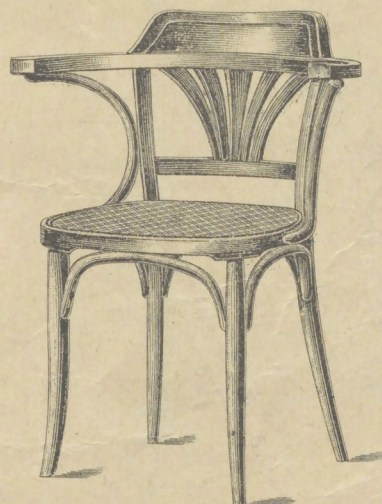

FAUTEUILS DE BUREAU

N° 601. Fauteuil de bureau, canné ou marqueterie ○ . . Fr. 19.50

N° 611. Fauteuil de bureau, canné ou marqueterie ○ . . Fr. 12.50

Fauteuil de bureau canné ou marqueterie  
N° 614B. avec 4 arcs, □ 50/48% Fr. 24. »  
N° 612. avec cercle, ○ 49% . » 21.75

N° 620. Fauteuil de bureau, siège  
○ forme selle . . . Fr. 36. »

N° 701A. Tabouret à vis, canné  
○ 38% . . . Fr. 21. »

N° 703. Chaise à vis, canné  
○ 42% . . Fr. 27. »

N° 705. Fauteuil à vis, canné  
43/43% . Fr. 32. »