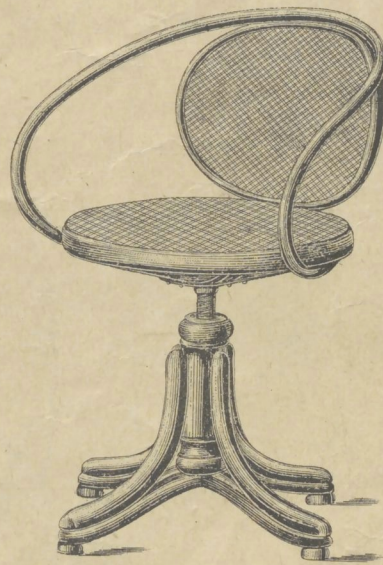

FAUTEUILS DE BUREAU

N° 601. Fauteuil de bureau, canné ou marqueterie ○ . . Fr. 19.50

N° 611. Fauteuil de bureau, canné ou marqueterie ○ . . Fr. 12.50

Fauteuil de bureau canné ou marqueterie  
N° 614B. avec 4 arcs, □ 50/48% Fr. 24. »  
N° 612. avec cercle, ○ 49% . » 21.75

N° 620. Fauteuil de bureau, siège  
○ forme selle . . . Fr. 36. »

N° 701A. Tabouret à vis, canné  
○ 38% . . . Fr. 21. »

N° 703. Chaise à vis, canné  
○ 42% . . Fr. 27. »

N° 705. Fauteuil à vis, canné  
43/43% . Fr. 32. »

N° 712. Fauteuil à vis, canné  
○ 52% . . Fr. 35. »

N° 627. Fauteuil à vis, canné ou marqueterie  
○ 45% . . . . . Fr. 37.50  
N° 627bis. Siège garni pégamoïd » 51.75  
N° 627ter. Siège et dos garnis pégam. » 60. »