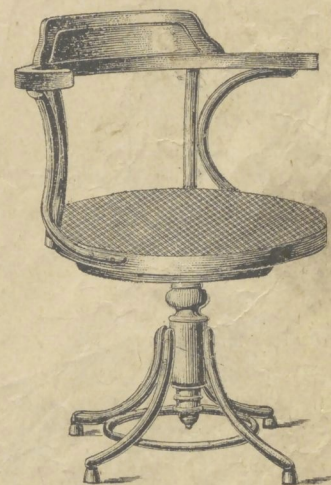

FAUTEUILS DE BUREAU

N° 601. Fauteuil de bureau, canné ou marqueterie ○ . . Fr. 19.50

N° 611. Fauteuil de bureau, canné ou marqueterie ○ . . Fr. 12.50

Fauteuil de bureau canné ou marqueterie  
N° 614B. avec 4 arcs, □ 50/48% Fr. 24. »  
N° 612. avec cercle, ○ 49% . » 21.75

N° 620. Fauteuil de bureau, siège  
○ forme selle . . . Fr. 36. »

N° 701A. Tabouret à vis, canné  
○ 38% . . . Fr. 21. »

N° 703. Chaise à vis, canné  
○ 42% . . Fr. 27. »

N° 705. Fauteuil à vis, canné  
43/43% . Fr. 32. »

N° 712. Fauteuil à vis, canné  
○ 52% . . Fr. 35. »

N° 627. Fauteuil à vis, canné ou marqueterie  
○ 45% . . . . . Fr. 37.50  
N° 627bis. Siège garni pégamoïd » 51.75  
N° 627ter. Siège et dos garnis pégam. » 60. »