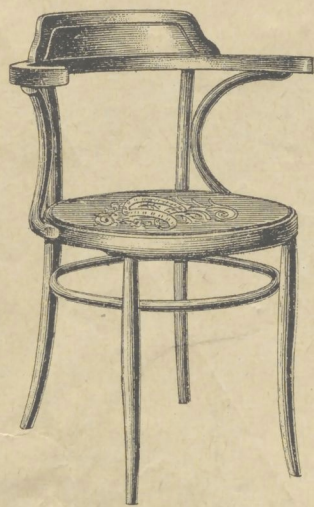

FAUTEUILS DE BUREAU

N° 601. Fauteuil de bureau, canné ou marqueterie ○ . . Fr. 19.50

N° 611. Fauteuil de bureau, canné ou marqueterie ○ . . Fr. 12.50

Fauteuil de bureau canné ou marqueterie  
N° 614B. avec 4 arcs, □ 50/48% Fr. 24. »  
N° 612. avec cercle, ○ 49% . » 21.75

N° 620. Fauteuil de bureau, siège  
○ forme selle . . . Fr. 36. »

N° 701A. Tabouret à vis, canné  
○ 38% . . . Fr. 21. »

N° 703. Chaise à vis, canné  
○ 42% . . Fr. 27. »

N° 705. Fauteuil à vis, canné  
43/43% . Fr. 32. »