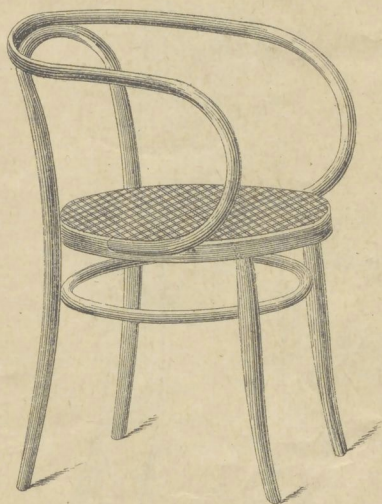

FAUTEUILS DE BUREAU

N° 601. Fauteuil de bureau, canné ou marqueterie ○ . . Fr. 19.50

N° 611. Fauteuil de bureau, canné ou marqueterie ○ . . Fr. 12.50

Fauteuil de bureau canné ou marqueterie  
N° 614B. avec 4 arcs, □ 50/48% Fr. 24. »  
N° 612. avec cercle, ○ 49% . » 21.75

N° 620. Fauteuil de bureau, siège  
○ forme selle . . . Fr. 36. »

N° 701A. Tabouret à vis, canné  
○ 38% . . . Fr. 21. »

N° 703. Chaise à vis, canné  
○ 42% . . Fr. 27. »

N° 705. Fauteuil à vis, canné  
43/43% . Fr. 32. »