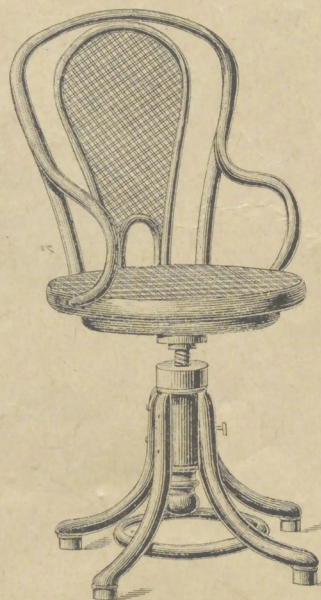

FAUTEUILS DE BUREAU

N° 601. Fauteuil de bureau, canné ou marqueterie ○ . . Fr. 19.50

N° 611. Fauteuil de bureau, canné ou marqueterie ○ . . Fr. 12.50

Fauteuil de bureau canné ou marqueterie  
N° 614B. avec 4 arcs, □ 50/48% Fr. 24. »  
N° 612. avec cercle, ○ 49% . » 21.75

N° 620. Fauteuil de bureau, siège  
○ forme selle . . . Fr. 36. »

N° 701A. Tabouret à vis, canné  
○ 38% . . . Fr. 21. »

N° 703. Chaise à vis, canné  
○ 42% . . Fr. 27. »

N° 705. Fauteuil à vis, canné  
43/43% . Fr. 32. »