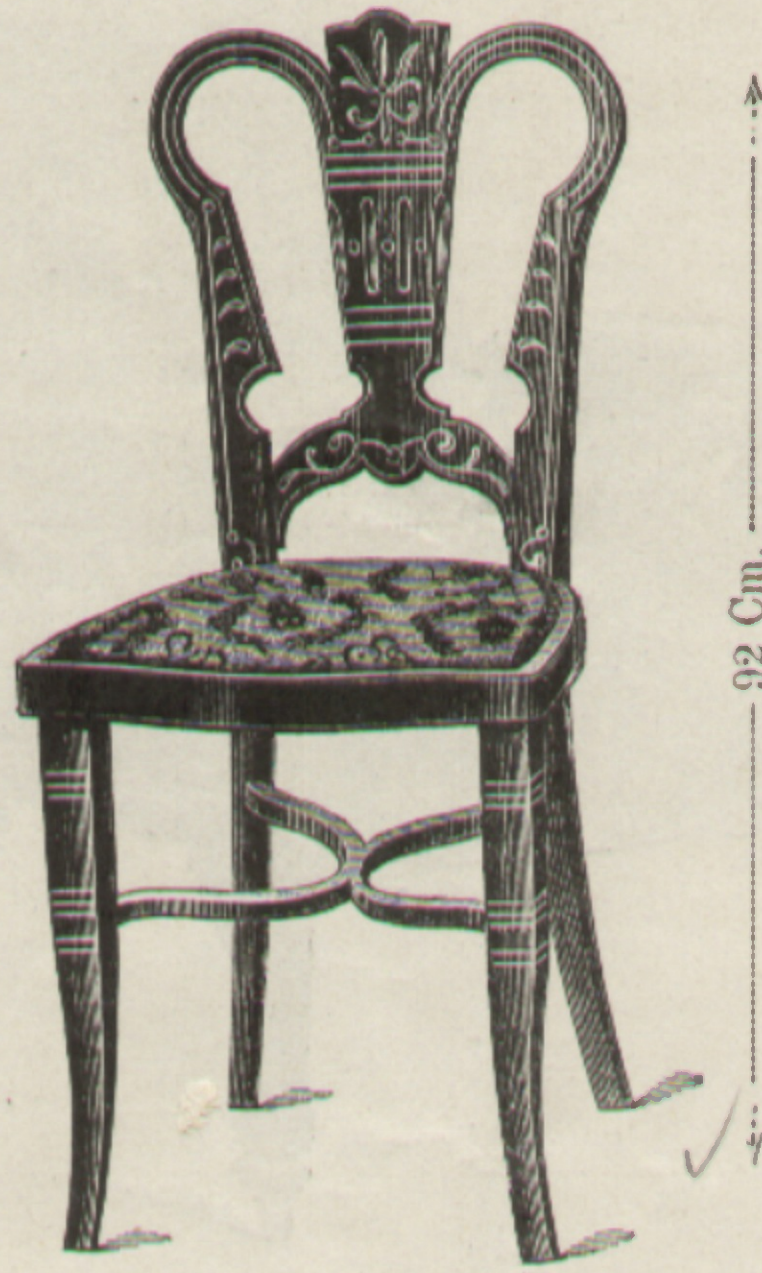

Erzeugende Fabrik: **Bistritz.**

Fabriquée par **Bistritz.**

Bruttogewicht in Stroh und Latten-
verspreizung 6 Kg.

Poids brut, emballée en paille, assurée
des lattes 6 kilos.

Sessel Nr. 901 42 x 42 Cm. Chaise.

Erzeugende Fabrik:
Koritschan.

Fabriquée par **Koritschan.**

Bruttogewicht in Stroh
4.5 Kg.

Poids brut, emballée en paille
4.5 kilos.

Probirstockerl für Schuster — Tabouret à chausser

	zum Polstern	grob vorgeflochten zum Polstern		à garnir	gros serrage à garnir
Wien.....	K 5.85	K 6.75	Vienne.....	K 5.85	K 6.75
Reichsdeutsche Lager.....	Mk. 5.85	Mk. 6.75	Succursales en Allemagne.....	Mk. 5.85	Mk. 6.75
Amsterdam.....	hll. fl. 3.75	hll. fl. 4.25	Amsterdam.....	hll. fl. 3.75	hll. fl. 4.25
Belgien und Frankreich.....	Frs. 9.75	Frs. 10.75	Belgique et France.....	Frs. 9.75	Frs. 10.75
Spanien.....	Ptas 9.75	Ptas 10.75	Espagne.....	Ptas 9.75	Ptas 10.75
Italien.....	L. 9.75	L. 10.75	Italie.....	L. 9.75	L. 10.75
London.....	Sh. 8/—	Sh. 9/—	Londres.....	Sh. 8/—	Sh. 9/—