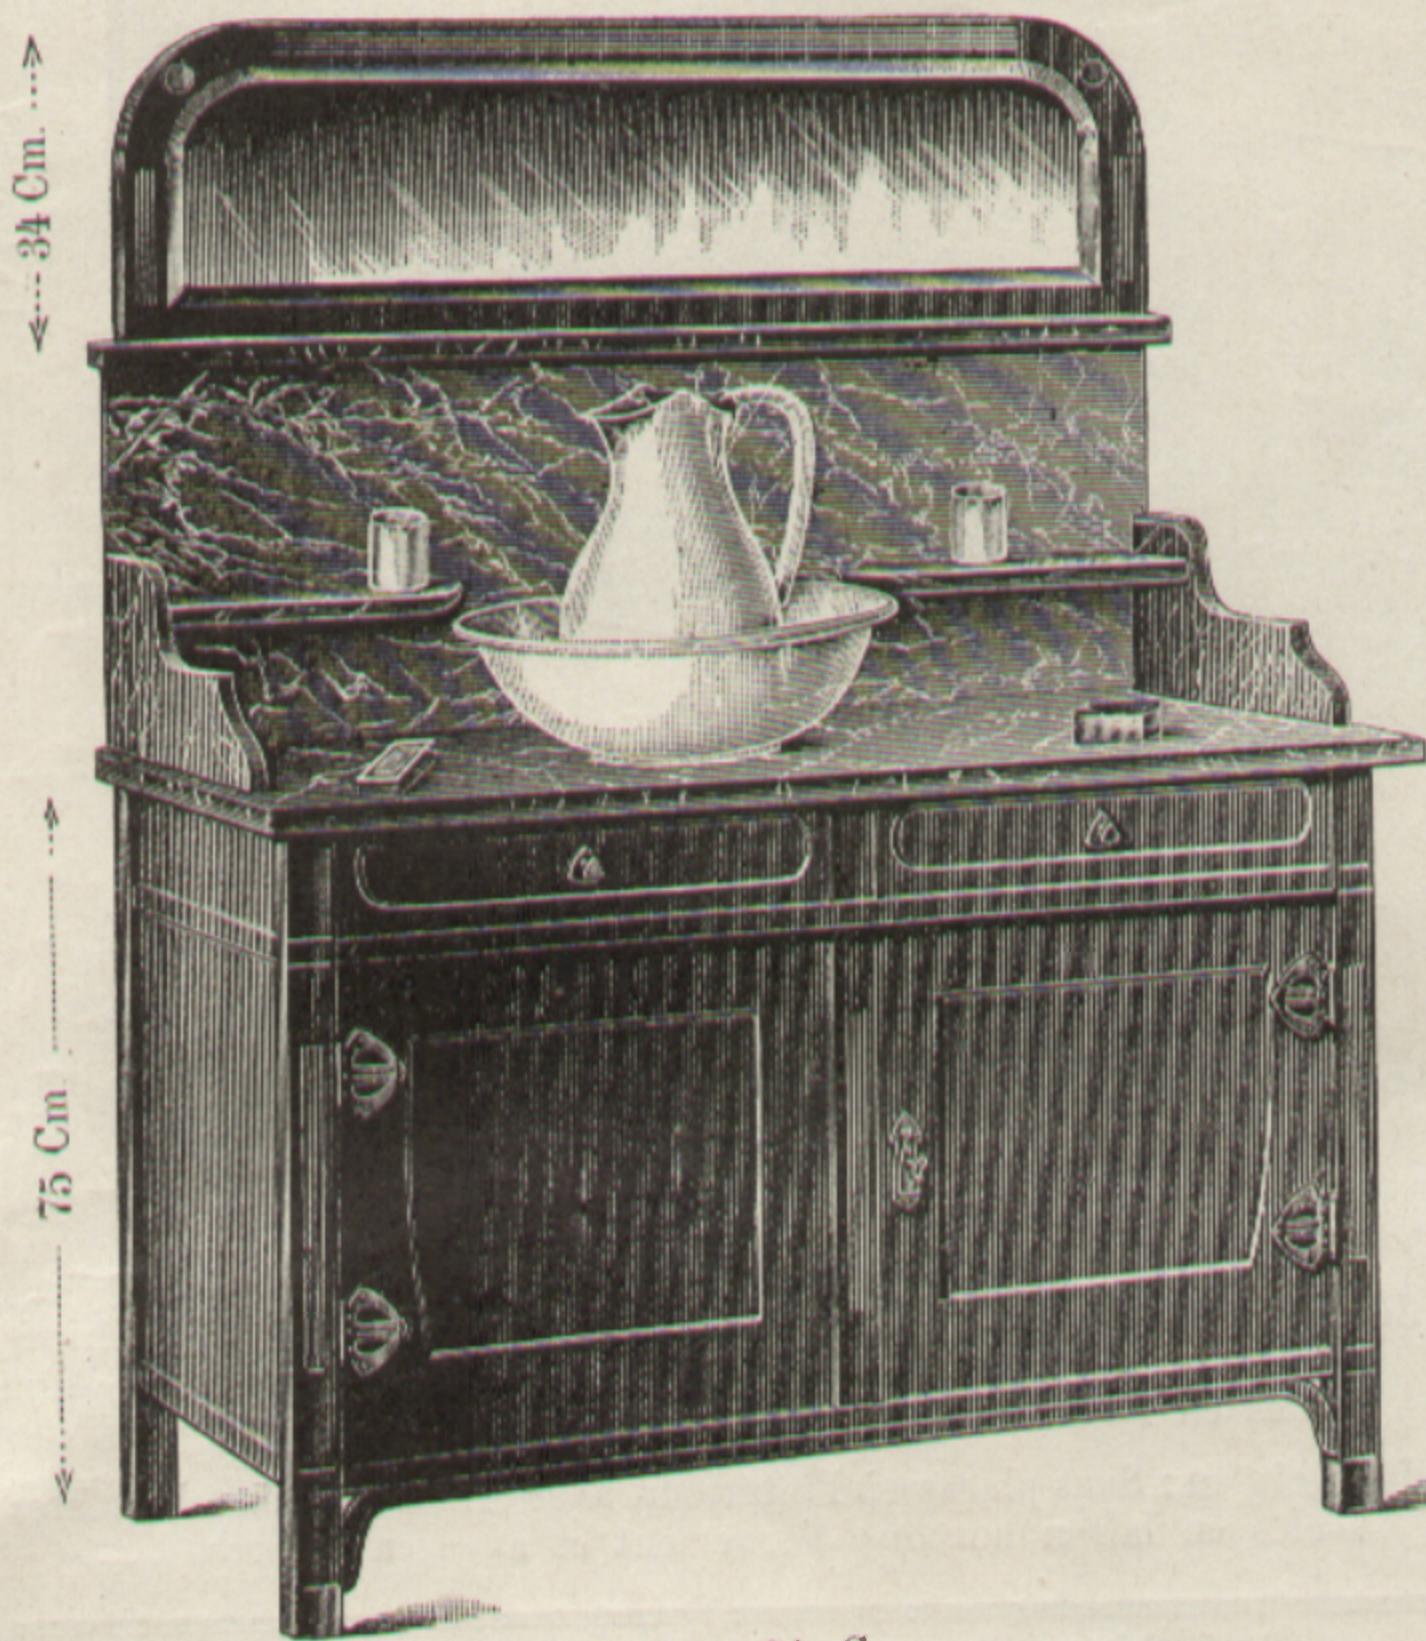

GEBRÜDER THONET.

Erzeugende Fabrik: Koritschan. — Fabriquées par Koritschan.

Bruttogewicht in Lattenkiste, mit Aufsatz 73 Kg.
Poids brut, emballée en caisse à clair voir, avec fronton 73 kilos.
Musterschutz. — Breveté.

Bruttogewicht in Lattenkiste 130 Kg.
Poids brut, emballée en caisse à clair voir 130 kilos.
Musterschutz. — Brevetée.

114 × 54 Cm.

Waschkasten „H“ mit Spiegel-Aufsatz, reiche Ausführung.
Lavabos „H“ avec fronton glace, modèle riche.

Normal: Einfache Ausführung, d. i. innen nicht furniert, ohne Zierbeschläge bei den Charnierbändern, ohne Messingsockel, ohne Zierknöpfe, ohne Kehlungen.

Reiche Ausführung: Innen nicht furniert, mit Zierbeschlägen, mit Messingsockeln, mit Zierknöpfen, mit Kehlungen.