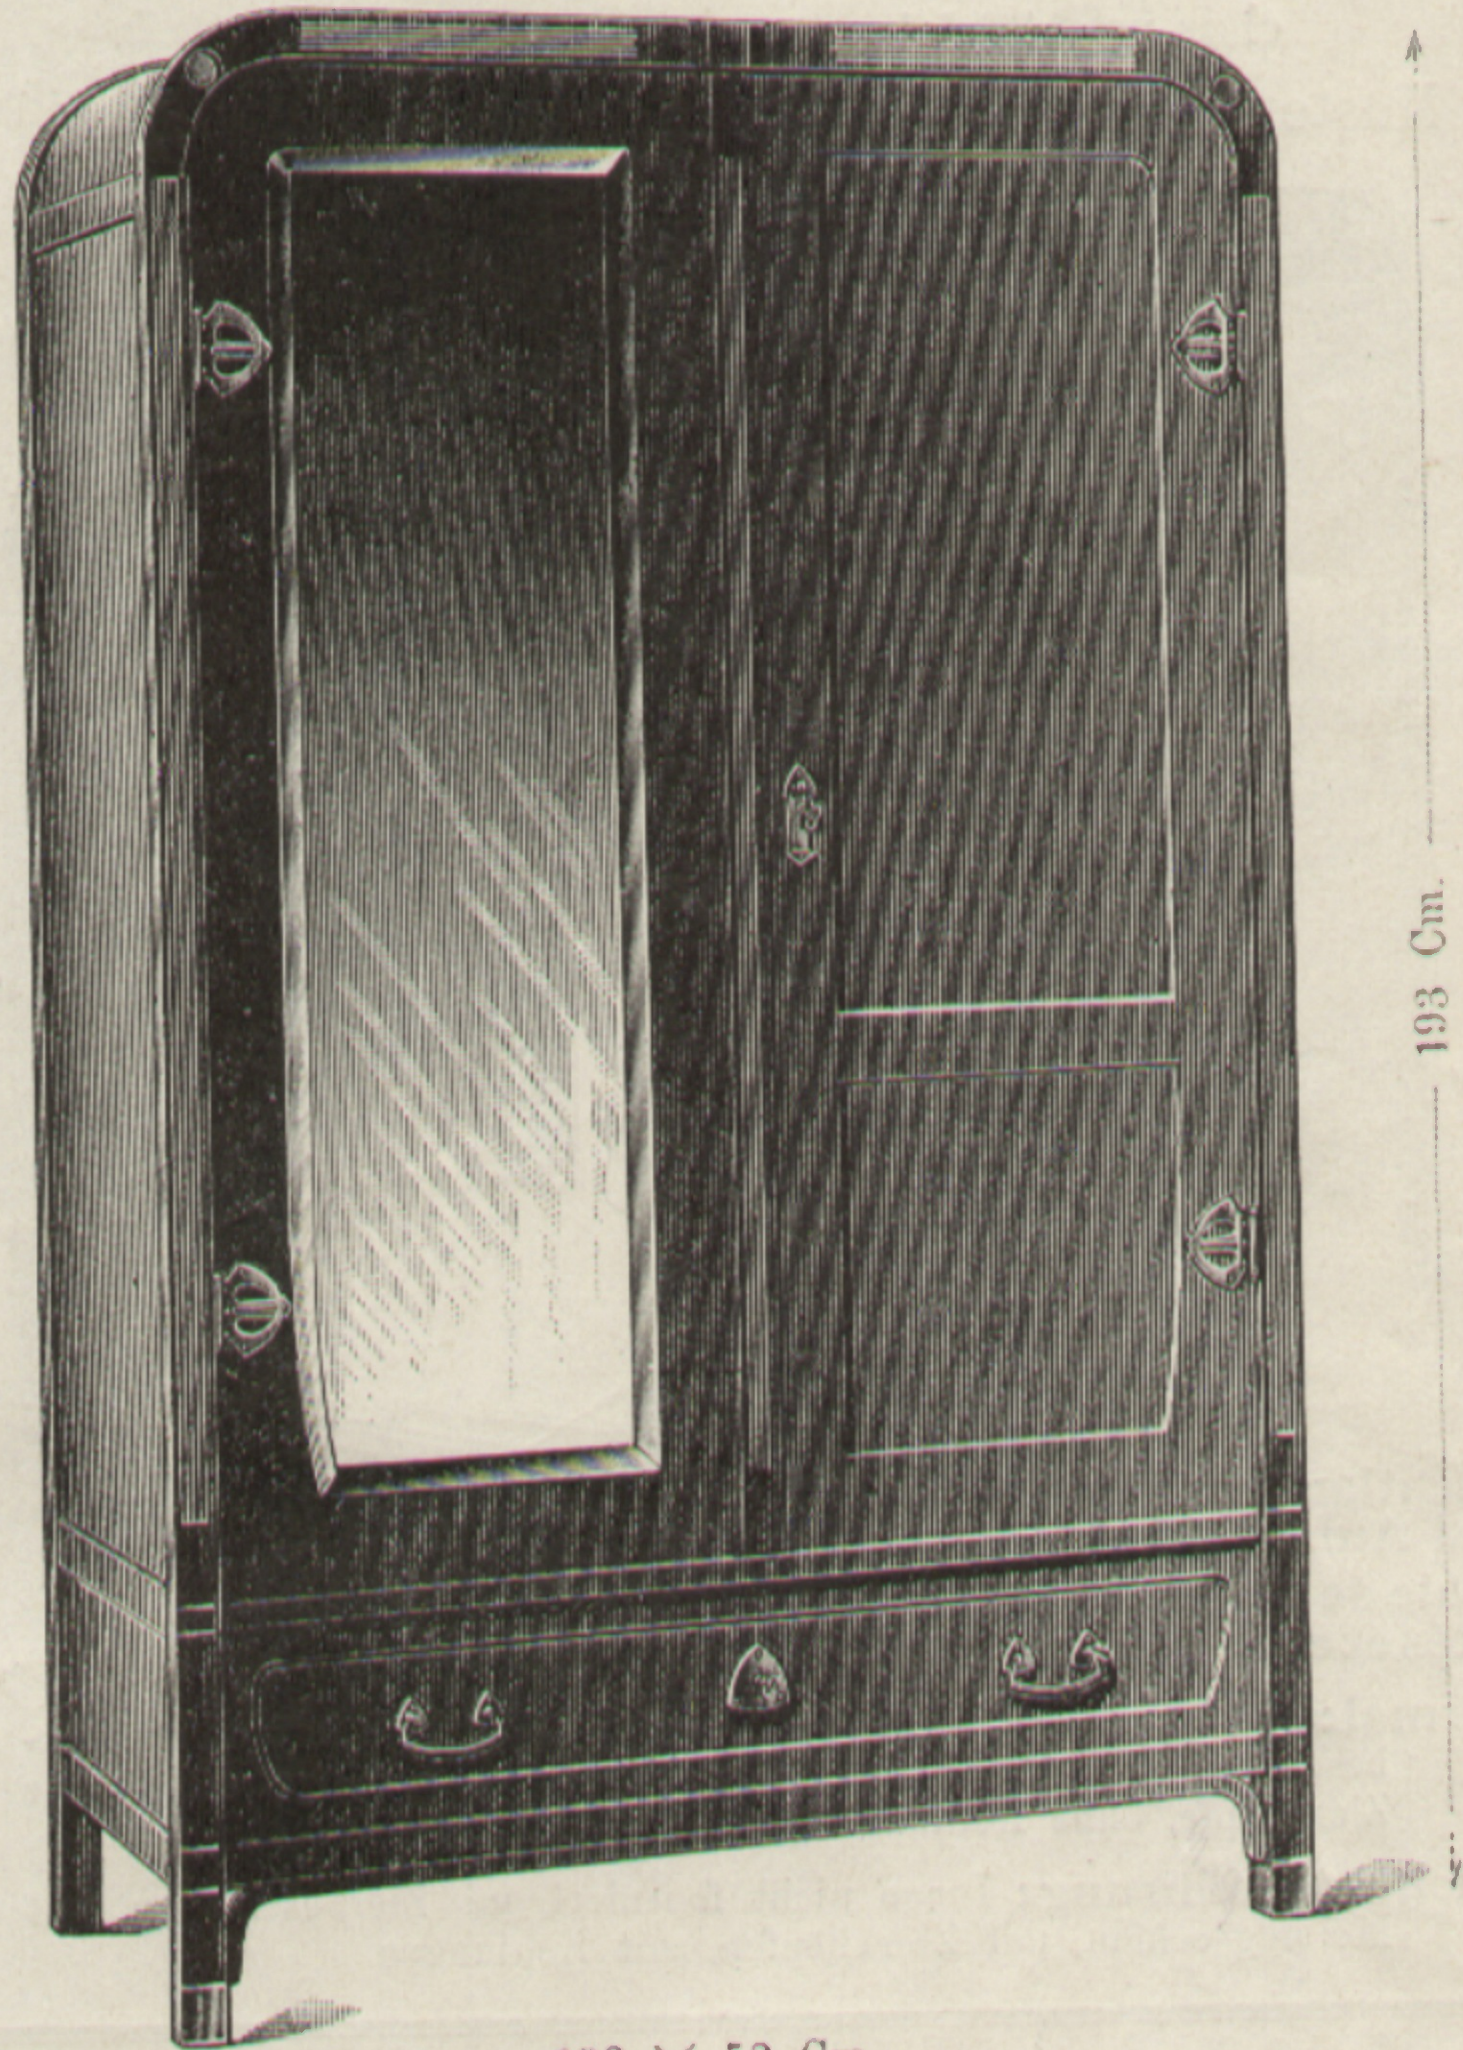

120 × 52 Cm.

Kasten „H“ mit Lade, reiche Ausführung.
Armoire „H“ avec tiroir, modèle riche.

Modèle normal: Façon simple, c. à d. sans placage à l'intérieur, sans ornements aux charnières, sans socles en laiton, sans boutons d'ornement sans cannelures.

Modèle riche: Sans placage à l'intérieur avec socles en laiton, boutons d'ornement, avec cannelures.

		Normal		Aufschlag - Augmentation			
		poliert verni	matt teinté	für reiche Aus- führung pour le modèle riche	für innen eichen furniert — pour placage à l'in- térieur en chêne		
Waschkasten „H“ ist in einfacher Ausführung mit 2 Holzhandtuchhaltern, in reicher Ausführung mit 2 Messinghandtuchhaltern versehen. Le lavabo „H“ est fait de façon simple avec 2 porte essuie-mains en bois et comme modèle riche avec 2 porte essuie-mains en laiton.	Waschkasten „H“ ohne Aufsatz, ohne Marmorplatte Lavabo „H“ sans fronton ni marbre	Wien . . . . . K	110.—	100.—	25.—	12.—	K . . . . . Vienne
		Reichsdeutsche Lager . Mk	110.—	100.—	25.—	12.—	Mk. Succursales en Allemagne
		Amsterdam . . . . . hll. fl.	65.—	60.—	12 50	6.—	hll. fl. . . . . Amsterdam
		Belgien und Frankreich Frs.	175.—	160.—	35.—	15.—	Frs. . . . . Belgique et France
		Spanien . . . . . Ptas	175.—	160.—	35.—	15.—	Ptas . . . . . Espagne
		Italien . . . . . L.	175.—	160.—	35.—	15.—	L. . . . . Italie
		London . . . . . Sh	140/-	130/-	27/6	13/-	Sh. . . . . Londres
	Spiegel-Aufsatz ohne Glas, zum Waschkasten „H“ Fronton sans glace pour le lavabo „H“	Wien . . . . . K	10.—	10.—	5.—	—	K . . . . . Vienne
		Reichsdeutsche Lager . Mk	10.—	10.—	5.—	—	Mk. Succursales en Allemagne
		Amsterdam . . . . . hll. fl.	6.—	6.—	2 50	—	hll. fl. . . . . Amsterdam
Belgien und Frankreich Frs.		15.—	15.—	7 50	—	Frs. . . . . Belgique et France	
Spanien . . . . . Ptas		15.—	15.—	7 50	—	Ptas . . . . . Espagne	
Italien . . . . . L.		15.—	15.—	7 50	—	L. . . . . Italie	
	London . . . . . Sh.	12/6	12/6	6/6	—	Sh. . . . . Londres	
Kasten „H“ mit Lade, eine Tür für Spiegel — für Kleider Armoire „H“ avec tiroir, l'une des portes arrangée pour recevoir une glace; pour pendre les habits	Wien . . . . . K	220.—	200.—	25.—	22.—	K . . . . . Vienne	
	Reichsdeutsche Lager . Mk.	220.—	200.—	25.—	22.—	Mk. Succursales en Allemagne	
	Amsterdam . . . . . hll. fl.	130.—	120.—	12 50	11.—	hll. fl. . . . . Amsterdam	
	Belgien und Frankreich Frs.	340.—	315.—	35.—	28.—	Frs. . . . . Belgique et France	
	Spanien . . . . . Ptas	340.—	315.—	35.—	28.—	Ptas . . . . . Espagne	
	Italien . . . . . L.	340.—	315.—	35.—	28.—	L. . . . . Italie	
	London . . . . . Sh.	280/-	250/-	27/6	25/-	Sh. . . . . Londres