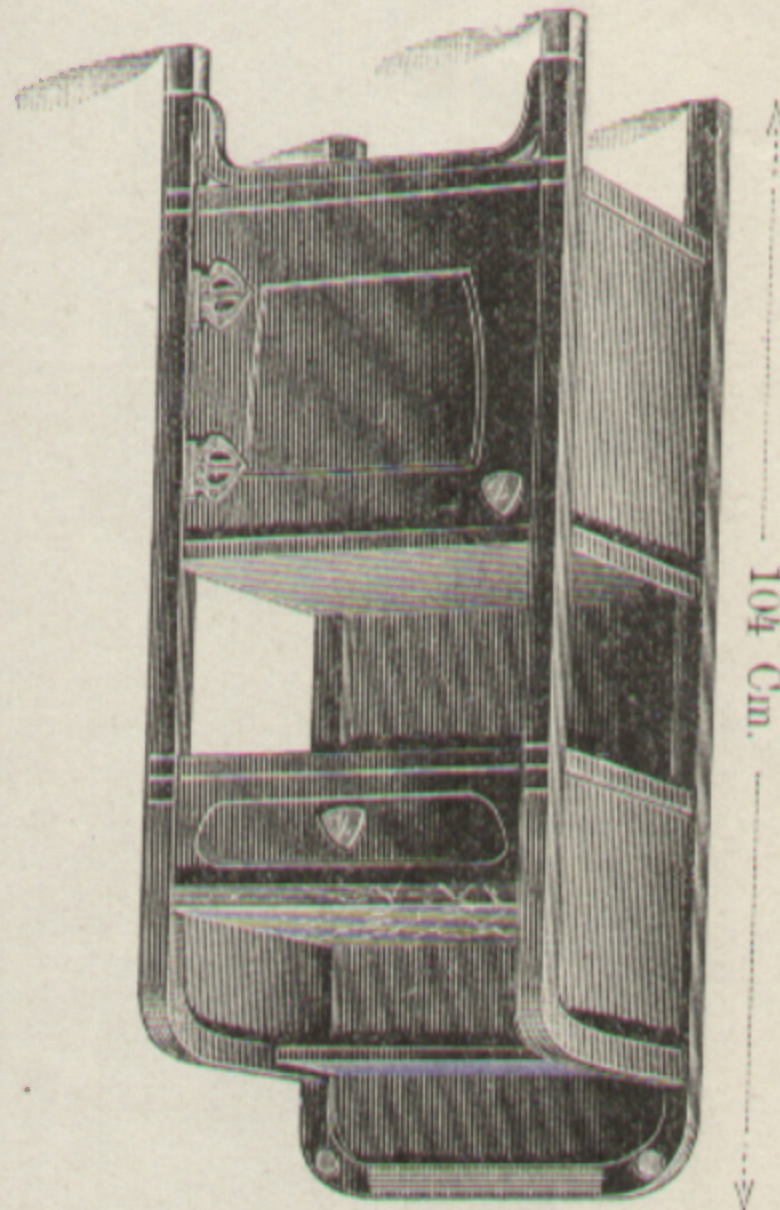

GEBRÜDER THONET.

Erzeugende Fabrik: Koritschan. — Fabriqué par Koritschan.

Bruttogewicht in Lattenkiste 36 Kg.

Poids brut, emballé en caisse à clair-voir 63 kilos.

Musterschutz. — Breveté.

Bruttogewicht in Lattenkiste 36 Kg.

Poids brut, emballé en caisse à clair-voir 36 kilos.

Musterschutz. — Breveté.

37 × 42 Cm.

Nachtkasten „H“ mit Seitenbögen und Aufsatz, reiche Ausführung. Table de nuit „H“ avec arcs sur les côtés et avec fronton, modèle riche.

Innenmaße } 100 × 200 Cm.
Dimensionen interieures }

Bett „H“, reiche Ausführung. Lit „H“, modèle riche.

Modèle normal: Façon simple, c. à d. sans placage à l'intérieur, sans ornements aux charnières sans boutons d'ornement, sans socles en laiton et sans cannelures.