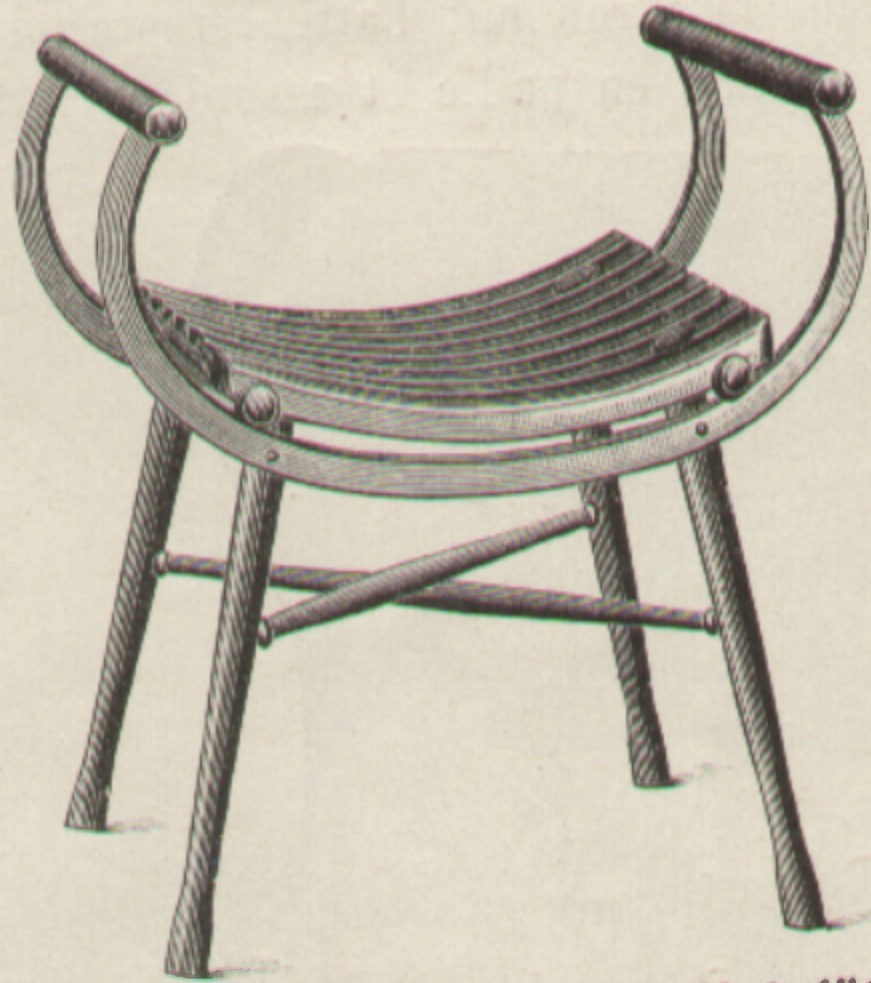

Erzeugende
Fabrik:
Wsetin.

Bruttogewicht in
Stroh
6.6 Kg.

Garten-Causeuse Nr. 1
Causeuse de jardin No. 1

Fabriqué
par
Wsetin.

Poids brut
emballé en
paille
6.6 kilos.

Erzeugende
Fabrik:
Wsetin.

Bruttogewicht in
Stroh
5.9 Kg.

Garten-Causeuse Nr. 4 mit Holzfüßen
Causeuse de jardin No. 4 avec les pieds en bois

Fabriqué
par
Wsetin.

Poids brut
emballé en
paille
5.9 kilos.

	roh		eichenartig oder einfärbig (weiss, blau etc., ausge- nommen rot) gestrichen		birkenartig oder rot gestrichen		
	brut		peinte en chêne ou d'une couleur (blanc, bleu etc., excepté en rouge)		peinte en bouleau ou en couleur rouge		
	Nr. 1	Nr. 4	Nr. 1	Nr. 4	Nr. 1	Nr. 4	
Wien	10.—	7.—	11.50	8.50	12.50	9.50	K
Reichsdeutsche Lager	10.—	7.—	11.50	8.50	12.50	9.50	Mk. Succursales en Allemagne
Amsterdam	6.—	4.50	7.—	5.25	7.50	5.75	hll. fl. Amsterdam
Belgien und Frankreich ...	15.75	11.15	17.50	13.50	19.—	15.—	Frs. Belgique et France
Spanien	15.75	11.75	17.50	13.50	19.—	15.—	Ptas
Italien	15.75	11.75	17.50	13.50	19.—	15.—	L. Italie
London	13/—	9/6	14/6	11/—	16/—	12/—	Sh. Londres