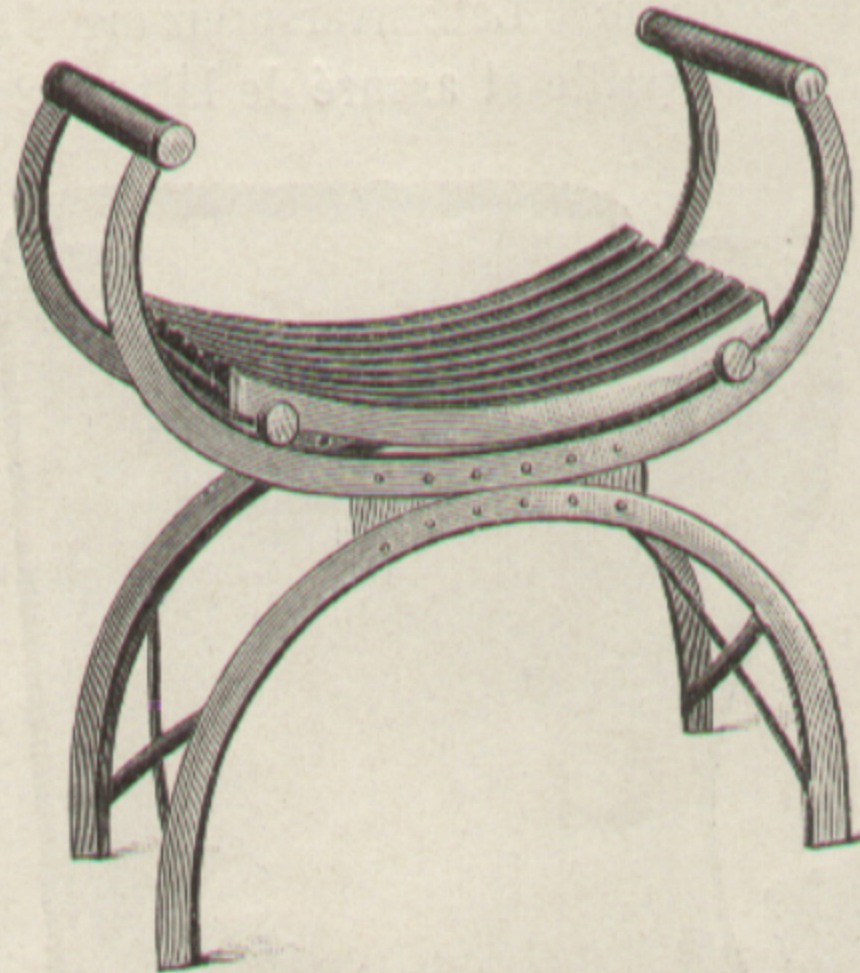

Beiblatt zum Gebrüder Thonet'schen Zentral-Anzeiger Nr. 8.

Annexe au No. 8.

Seite 5.

Wien, am 31. Mai 1904. — Vienne, le 31 Mai 1904.

Page 5.

Gestelle aus Eisen, Latten aus Holz. — Montants en fer, traverses en bois.

Erzeugende
Fabrik:
Wsetin.

Bruttogewicht in
Stroh
6.6 Kg.

Garten-Causeuse Nr. 1
Causeuse de jardin No. 1

Fabriqué
par
Wsetin.

Poids brut
emballé en
paille
6.6 kilos.

Erzeugende
Fabrik:
Wsetin.

Bruttogewicht in
Stroh
5.9 Kg.

Garten-Causeuse Nr. 4 mit Holzfüßen
Causeuse de jardin No. 4 avec les pieds en bois

Fabriqué
par
Wsetin.

Poids brut
emballé en
paille
5.9 kilos.

	roh		eichenartig oder einfärbig (weiss, blau etc., ausge- nommen rot) gestrichen		birkenartig oder rot gestrichen		
	brut		peinte en chêne ou d'une couleur (blanc, bleu etc., excepté en rouge)		peinte en bouleau ou en couleur rouge		
	Nr. 1	Nr. 4	Nr. 1	Nr. 4	Nr. 1	Nr. 4	
Wien	10.—	7.—	11.50	8.50	12.50	9.50	K
Reichsdeutsche Lager	10.—	7.—	11.50	8.50	12.50	9.50	Mk. Succursales en Allemagne
Amsterdam	6.—	4.50	7.—	5.25	7.50	5.75	hll. fl. Amsterdam
Belgien und Frankreich ...	15.75	11.15	17.50	13.50	19.—	15.—	Frs. Belgique et France
Spanien	15.75	11.75	17.50	13.50	19.—	15.—	Ptas
Italien	15.75	11.75	17.50	13.50	19.—	15.—	L. Italie
London	13/—	9/6	14/6	11/—	16/—	12/—	Sh. Londres