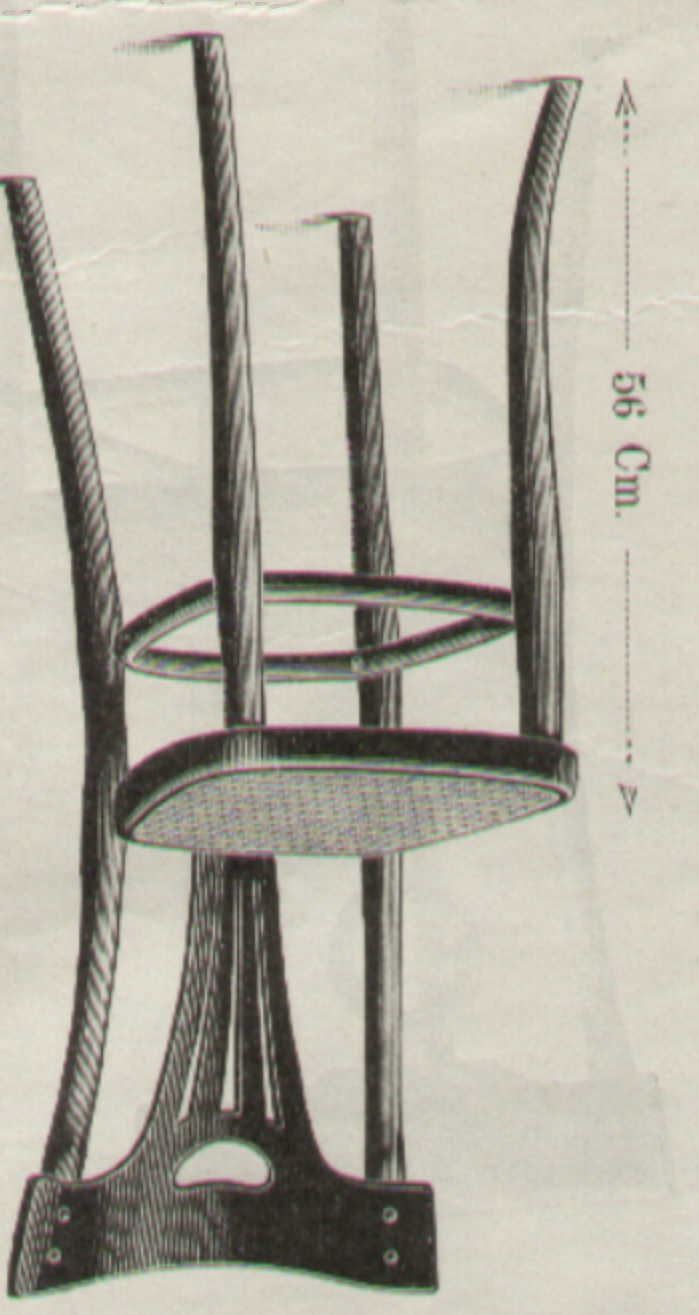

Erzeugende Fabrik:

Bistritz.

Bruttogewicht in
Stroh 3.4 Kg

90 Cm.
56 Cm.

Ladensessel
Nr. 26 } 4026 } 33 x 33 Cm.
Chaise de boutique

Erzeugende Fabrik:

Bistritz.

Bruttogewicht in
Stroh 3.4 Kg

90 Cm.
56 Cm.

Ladensessel
Nr. 27 } 4027 } 33 x 33 Cm.
Chaise de boutique

K.	7.25
Mk.	7.25
hll. fl.	4.25
Frs.	10.75
Paris	10.75
L.	10.75
Sh.	9/3

Nr. 26 } 4026 }
Nr. 27 } 4027 }

K.	8.25
Mk.	8.25
hll. fl.	4.75
Frs.	12.25
Paris	12.25
L.	12.25
Sh.	10/3