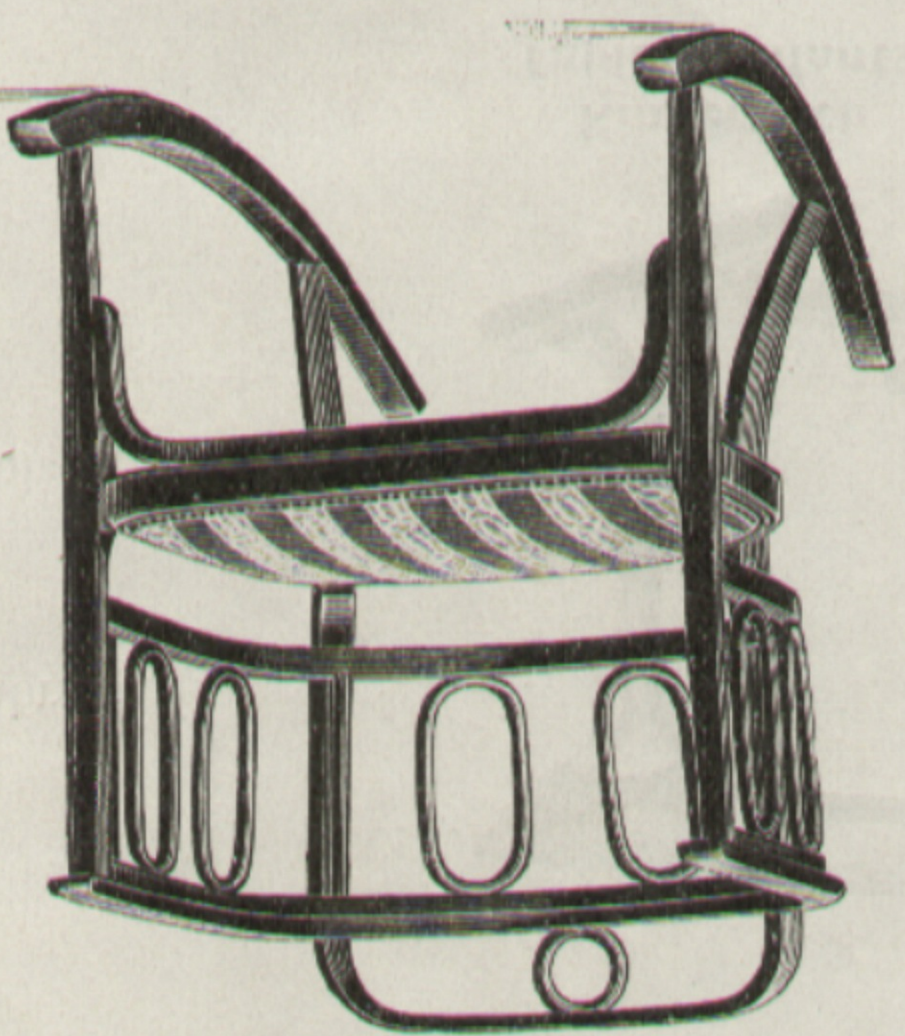

Erzeugende Fabrik:
Koritschan.

Bruttogewicht
in Stroh 8 Kg.

86 Cm.

Fabriké par
Koritschan.

Poids brut,
emballé en paille
8 kilos.

Fauteuil Nr. 6573  53 x 49 Cm.
ohne Aufsatz }
sans prolongement du dossier } Nr. 6572.

Schaukelfauteuil }
Bercuse } Nr. 7473  53 x 49 Cm.
Schaukelfauteuil ohne Aufsatz }
Bercuse sans prolongement du dossier } Nr. 7472.

Poids brut,
emballé en paille
9 kilos.

Fabriké par
Koritschan.

Bruttogewicht
in Stroh 9 Kg.