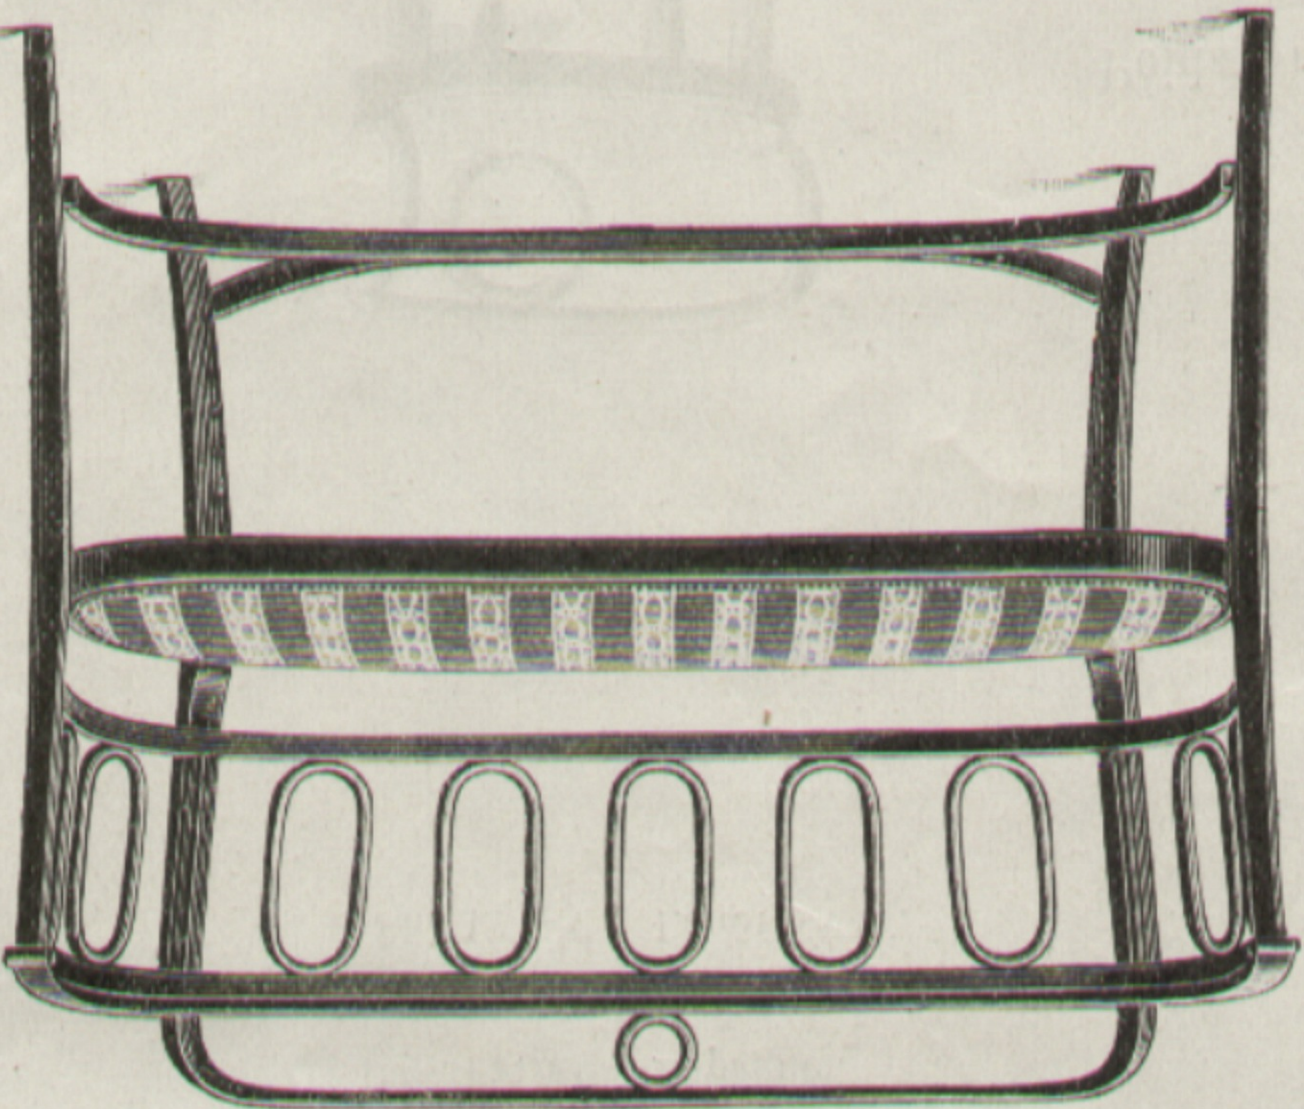

Schaukelfauteuil }
Bercuse } Nr. 7473  53 x 49 Cm.
Schaukelfauteuil ohne Aufsatz }
Bercuse sans prolongement du dossier } Nr. 7472.

Poids brut,
emballé en paille
9 kilos.

Fabriké par
Koritschan.

Bruttogewicht
in Stroh 9 Kg.

Erzeugende
Fabrik:
Koritschan.

Erzeugende Fabrik:
Koritschan.

Bruttogewicht
in Stroh 10 Kg.

86 Cm.

Poids brut, emballé en paille
10 kilos.

Fabriké par Koritschan.

Kanapee Nr. 6273  103 x 45 Cm.
ohne Aufsatz }
sans prolongement du dossier } Nr. 6272 }
grob vorgehochten zum Polstern }
avec gros cannage à garnir }
gehochten } normal }
canné }