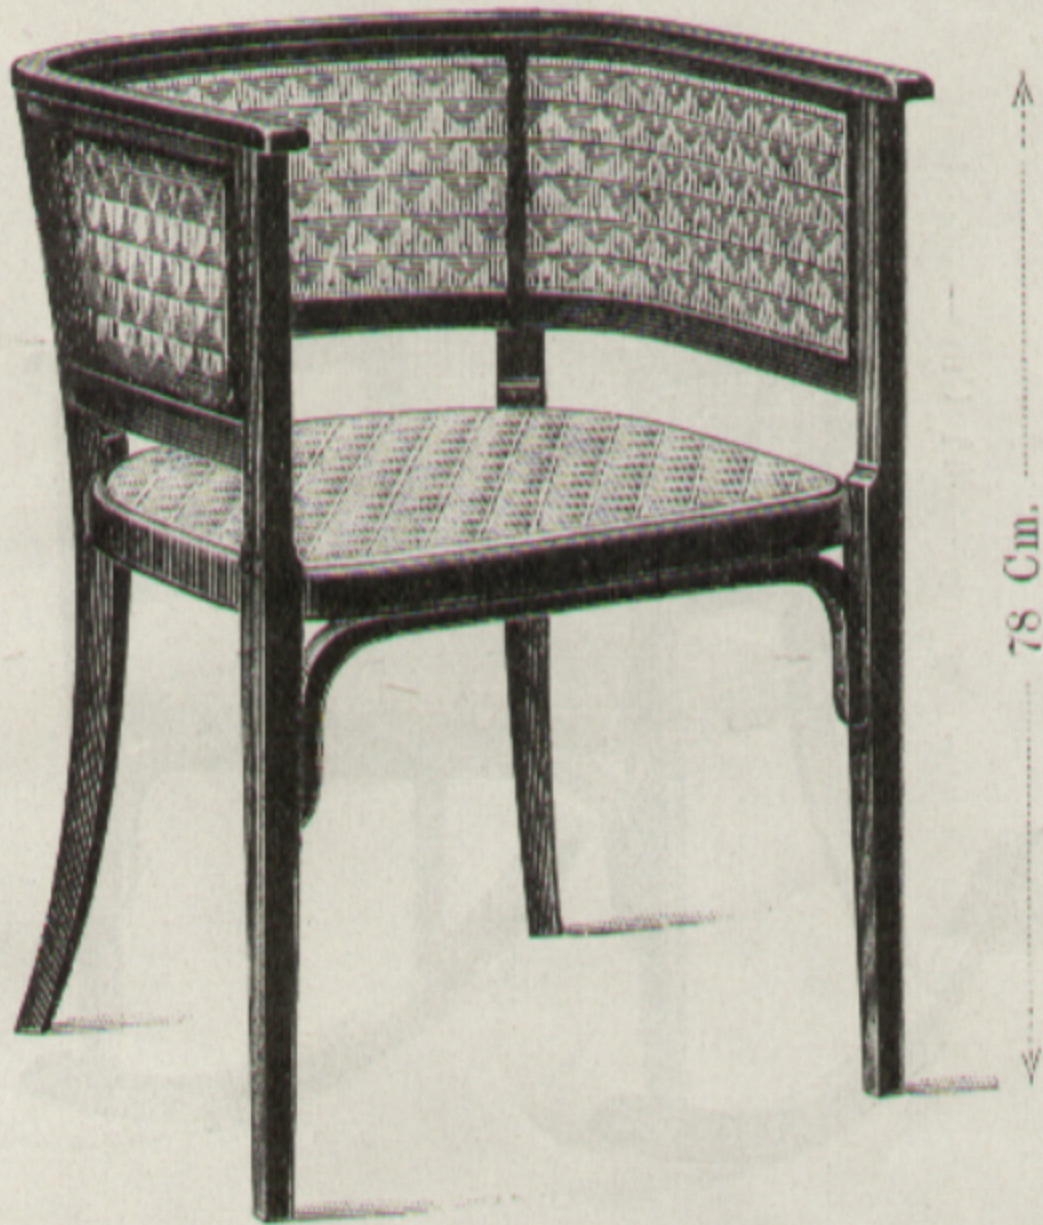

Beiblatt zum Gebrüder Thonet'schen Zentral-Anzeiger Nr. 12.

Annexe au No. 12.

Erzeugende Fabrik: **Koritschan.**
Bruttogewicht in Stroh 7 Kg.

Fabriqué par **Koritschan.**
Poids brut, emballé en paille 7 kilos.

Fauteuil Nr. 6575 53 x 49 Cm.

mit Aufsatz wie bei }
avec prolongement du dossier } Nr. 6573.

Erzeugende Fabrik: **Koritschan.**
Bruttogewicht in Stroh 8 Kg.

/ Fabriquée par **Koritschan.**
Poids brut, emballée en paille 8 kilos.

Schaukelfauteuil }
Berceuse } Nr. 7475 53 x 49 Cm.

mit Aufsatz wie bei }
avec prolongement du dossier } Nr. 7473.

Erzeugende Fabrik: **Koritschan.**

Bruttogewicht in Stroh 8.5 Kg.

Fabriqué par **Koritschan.**