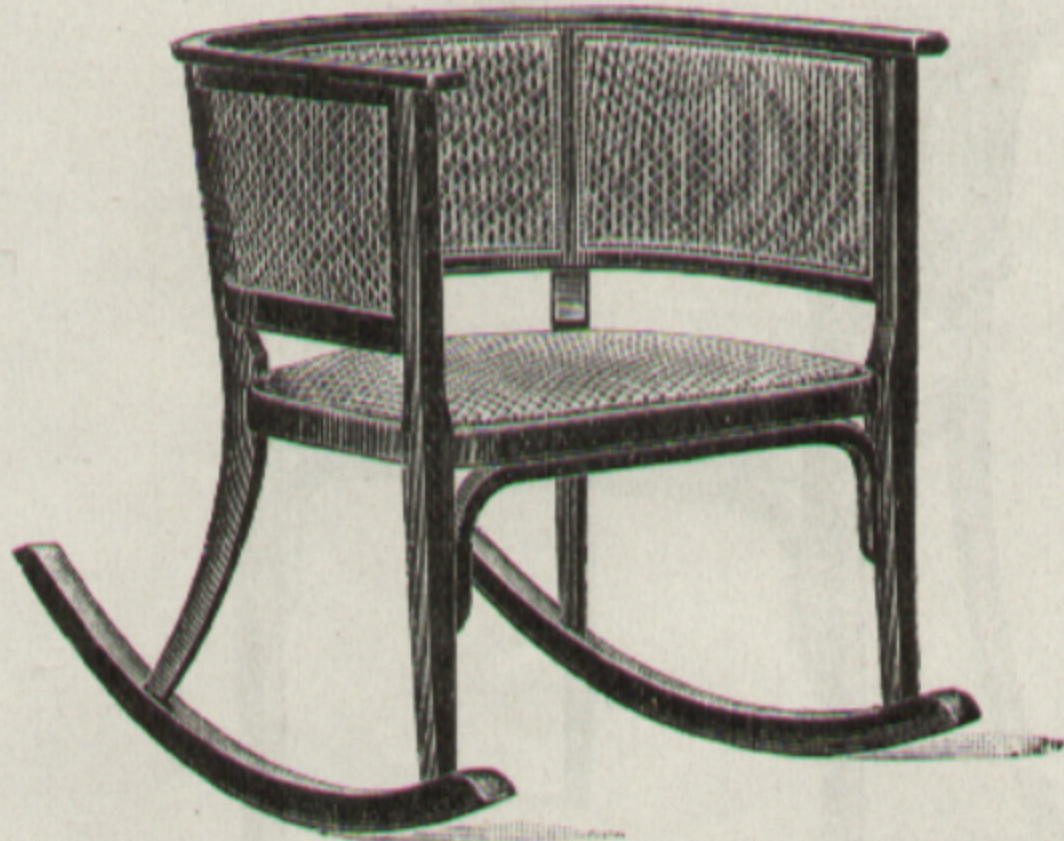

Beiblatt zum Gebrüder Thonet'schen Zentral-Anzeiger Nr. 12.

Annexe au No. 12.

Erzeugende Fabrik: **Koritschan.**
Bruttogewicht in Stroh 7 Kg.

Fabriqué par **Koritschan.**
Poids brut, emballé en paille 7 kilos.

Fauteuil Nr. 6575 53 x 49 Cm.

mit Aufsatz wie bei }
avec prolongement du dossier } Nr. 6573.

Erzeugende Fabrik: **Koritschan.**
Bruttogewicht in Stroh 8 Kg.

/ Fabriquée par **Koritschan.**
Poids brut, emballée en paille 8 kilos.

Schaukelfauteuil }
Berceuse } Nr. 7475 53 x 49 Cm.

mit Aufsatz wie bei }
avec prolongement du dossier } Nr. 7473.

Erzeugende Fabrik: **Koritschan.**

Bruttogewicht in Stroh 8.5 Kg.

Fabriqué par **Koritschan.**