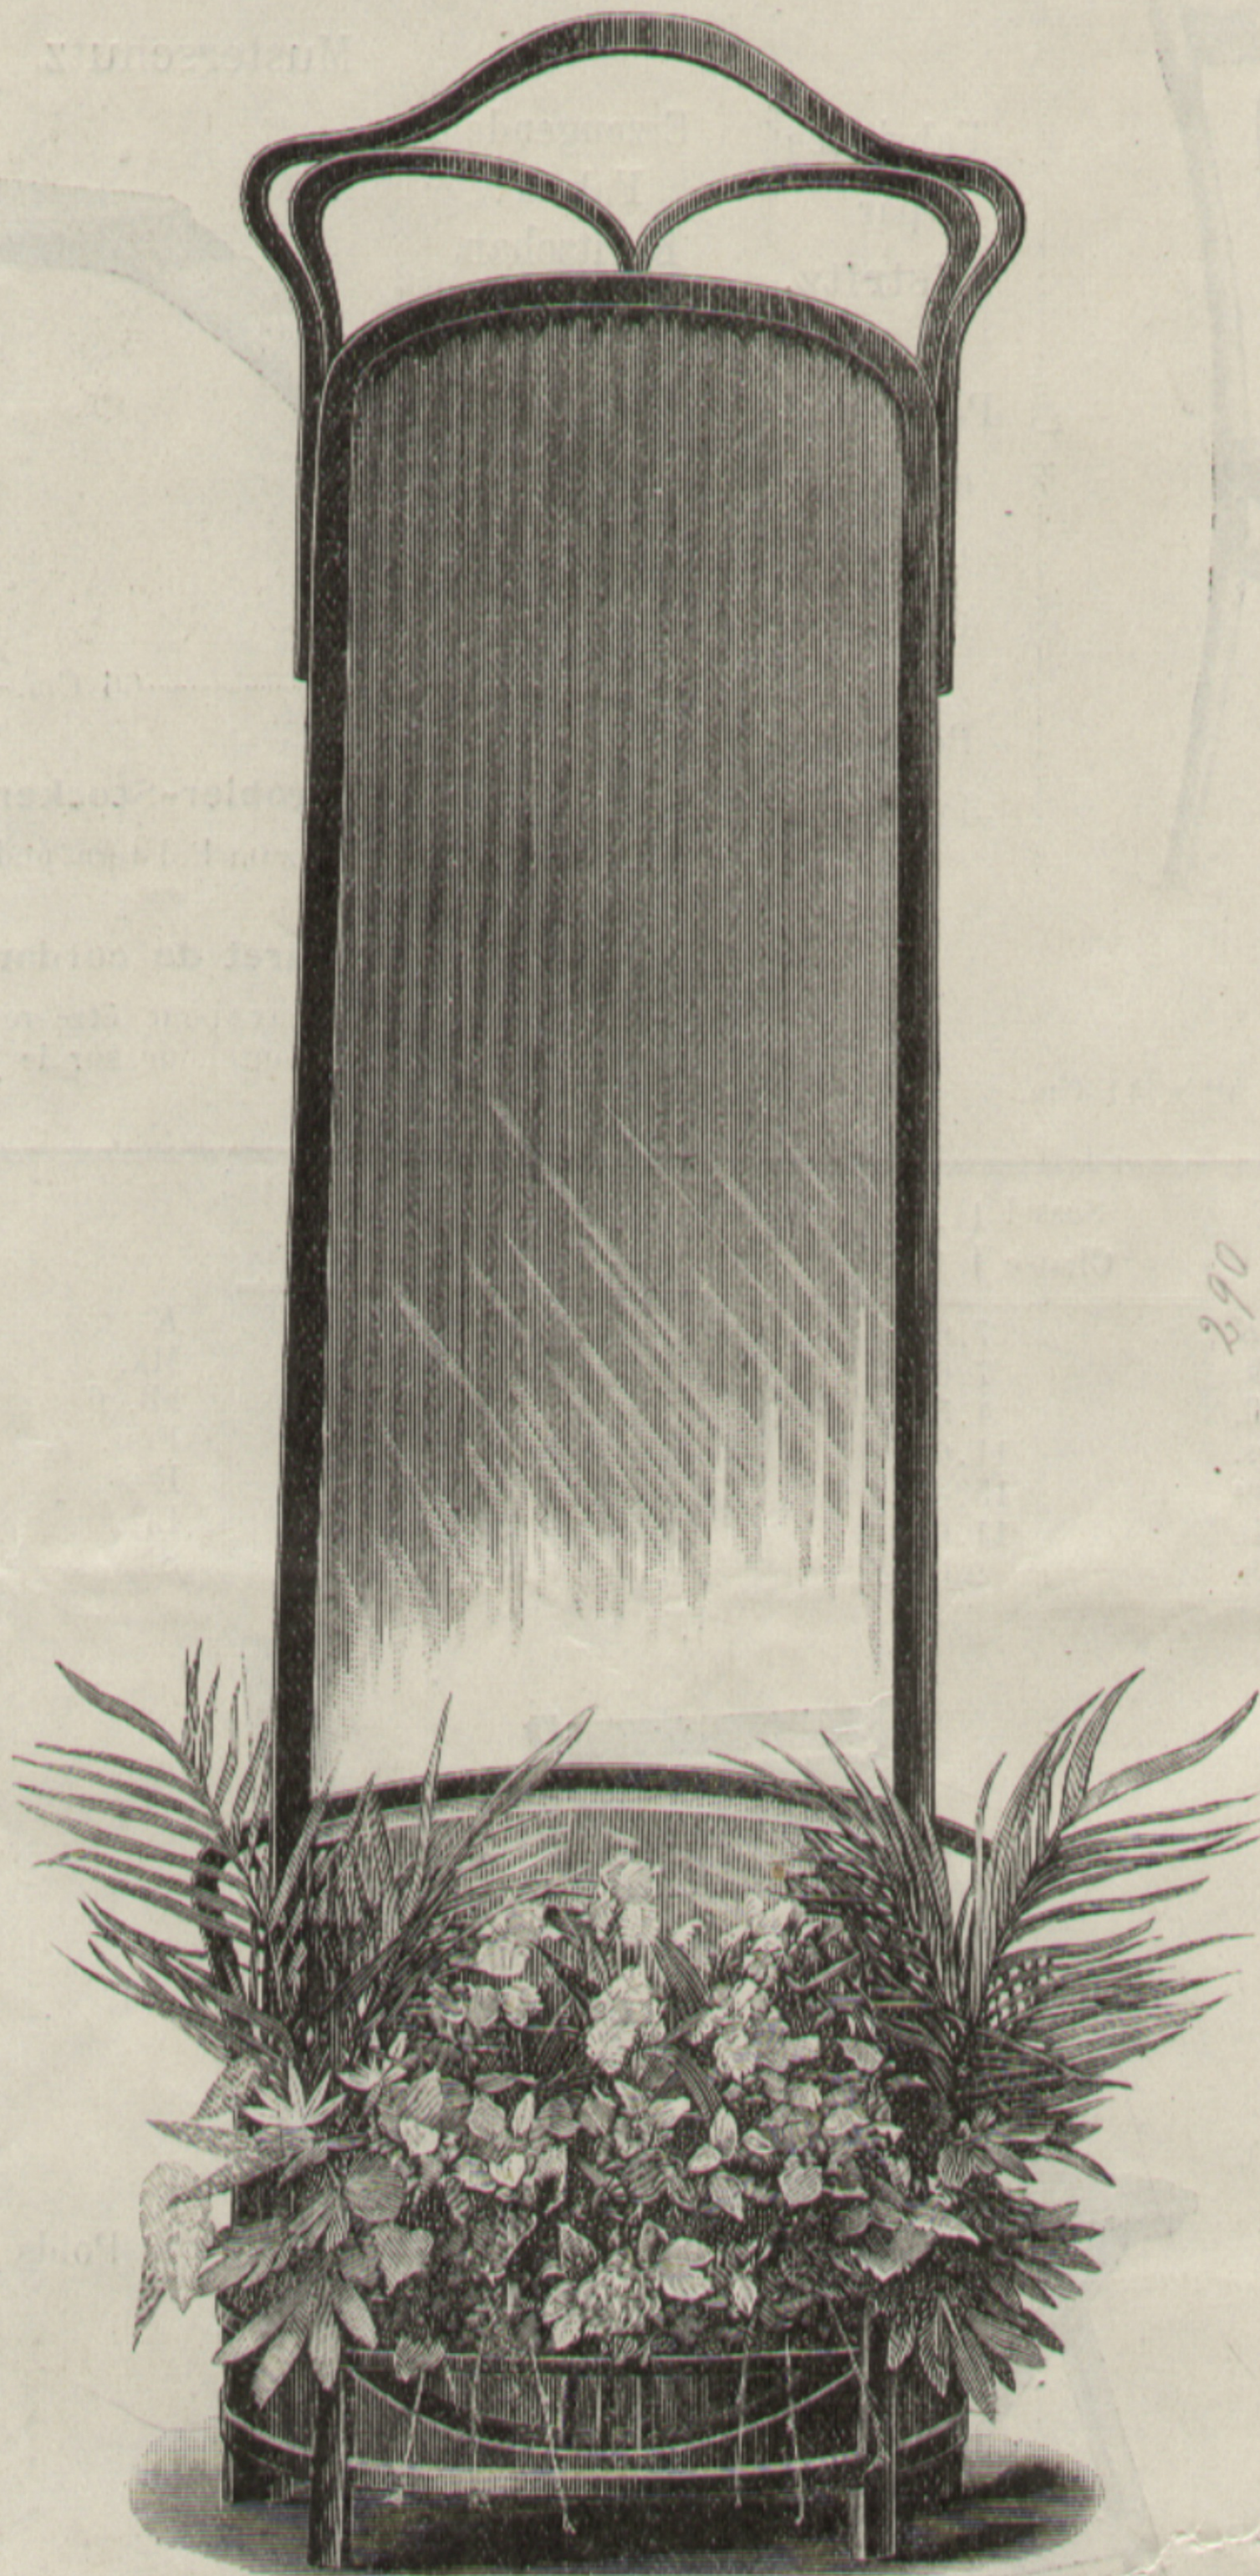

Erzeugende Fabrik:

**Bistritz.**

Fabriqué par

**Bistritz.**

Bruttogewicht, in 2 Latten-  
kisten 55 Kg.

Poids brut, emballé en  
2 caisses à clair-voir  
55 kilos.

Nettogewicht 22.5 Kg.

Poids net 22.5 kilos.