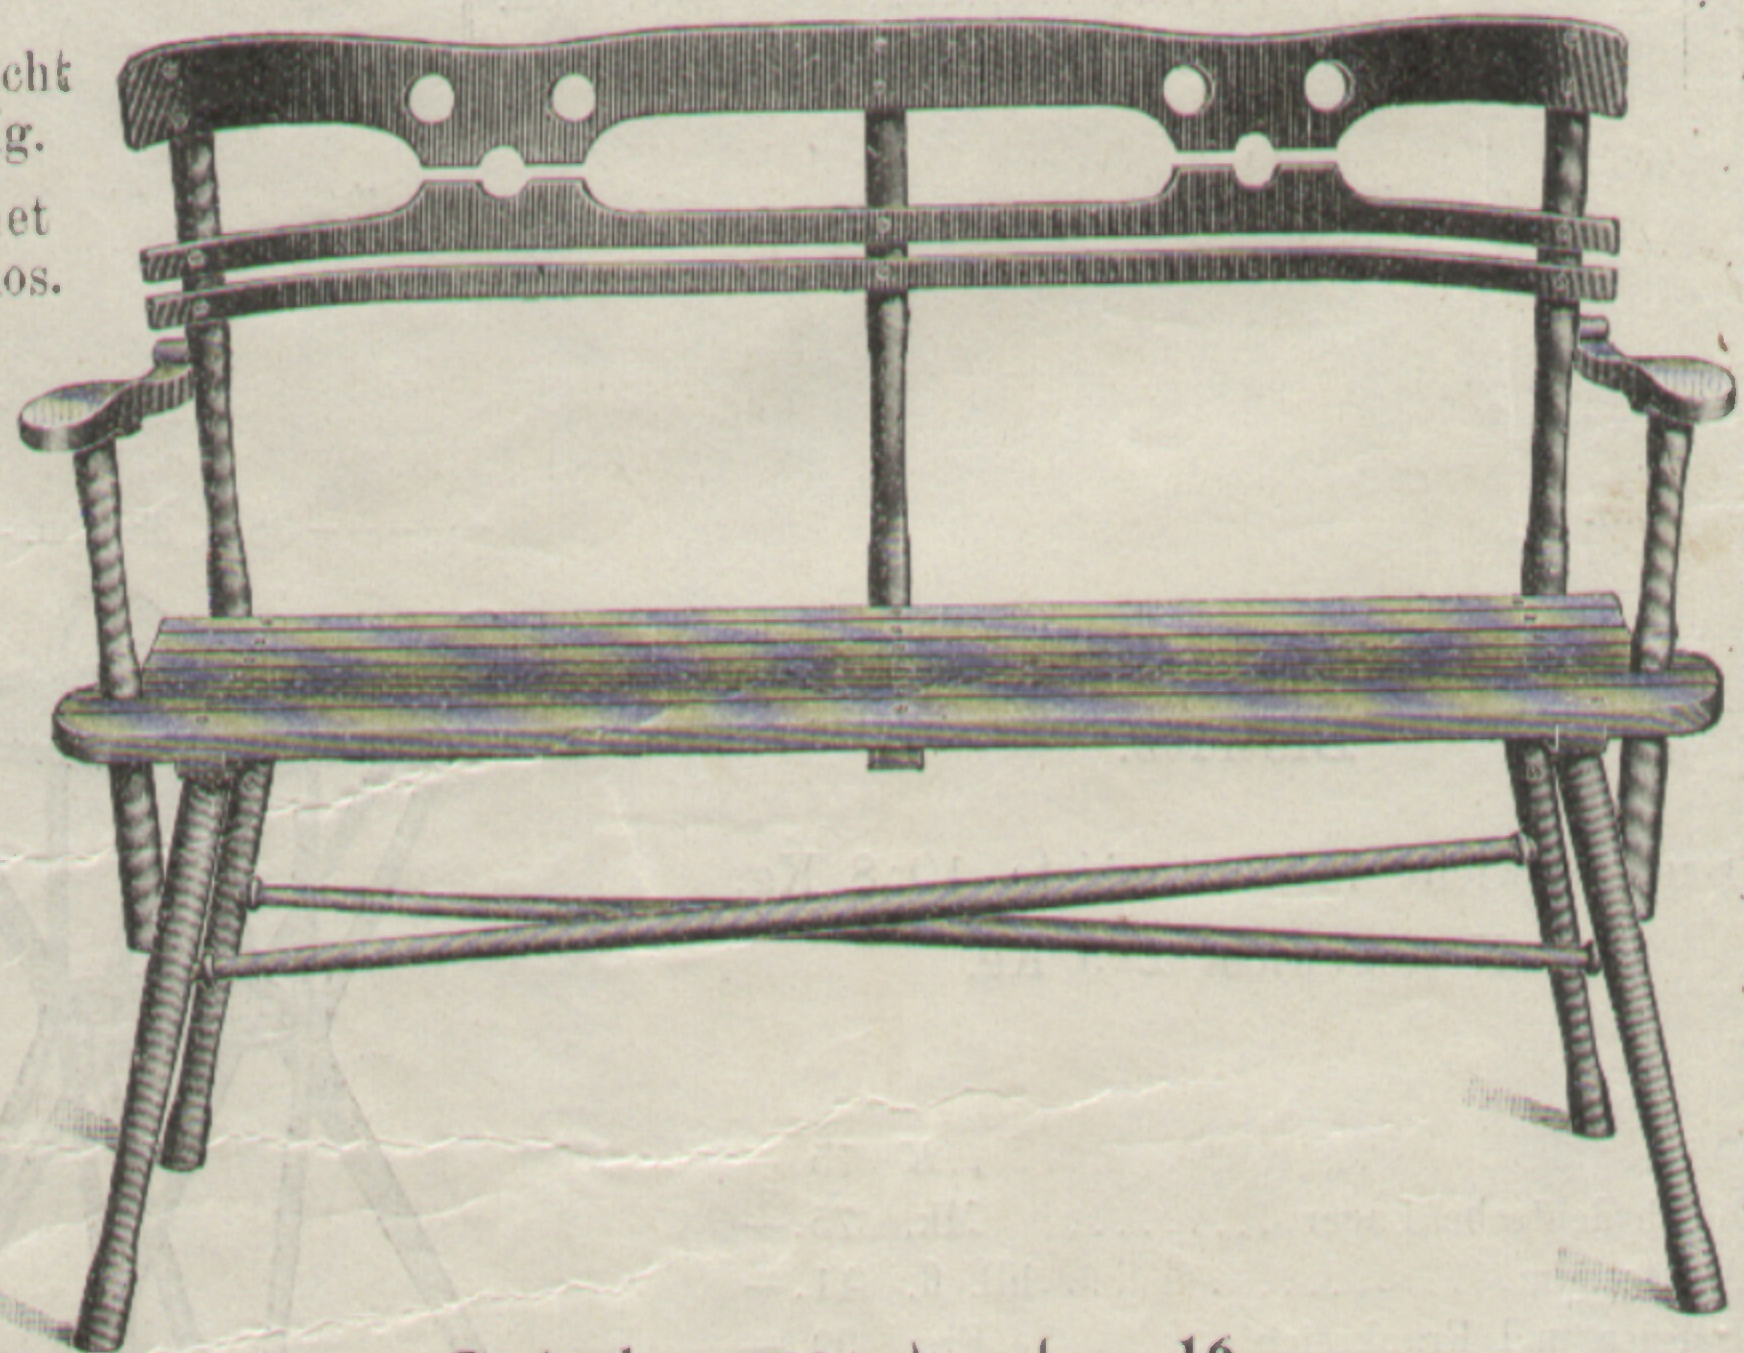

Bruttogewicht in Stroh 13 Kg.
Poids brut, emballé en paille 13 kilos.

Gartenkanapee } Nr. } 16
Canapé de jardin } 14.216

	Nr. 16 — 14.116			Nr. 16 — 14.216			
	roh brut	mit Ölansrich — peinte à l'huile eichenartig chêne	birkenartig oder rot bouleau ou rouge	roh brut	mit Ölansrich — peinte à l'huile eichenartig chêne	birkenartig oder rot bouleau ou rouge	
Wien.....K	7.50	9.—	10.—	14.—	17.50	19.50	K.....Vienne
Reichsdeutsche Lager.....Mk.	7.50	9.—	10.—	14.—	17.50	19.50	Mk.....Succursales en Allemagne
Amsterdam.....hll. fl.	5.—	5.80	6.20	9.—	10.90	11.90	hll. fl.....Amsterdam
Belgien und Frankreich.....Frs.	13.10	15.—	16.25	24.—	28.35	30.75	Frs.....Belgique et France
Spanien.....Ptas	18.20	20.25	21.75	33.—	38.—	41.—	Ptas.....Espagne
Italien.....L.	13.10	15.—	16.25	24.—	28.35	30.75	L.....Italie
London.....Sh.	10/6	12/-	13/3	19/3	23/-	25/3	Sh.....Londres