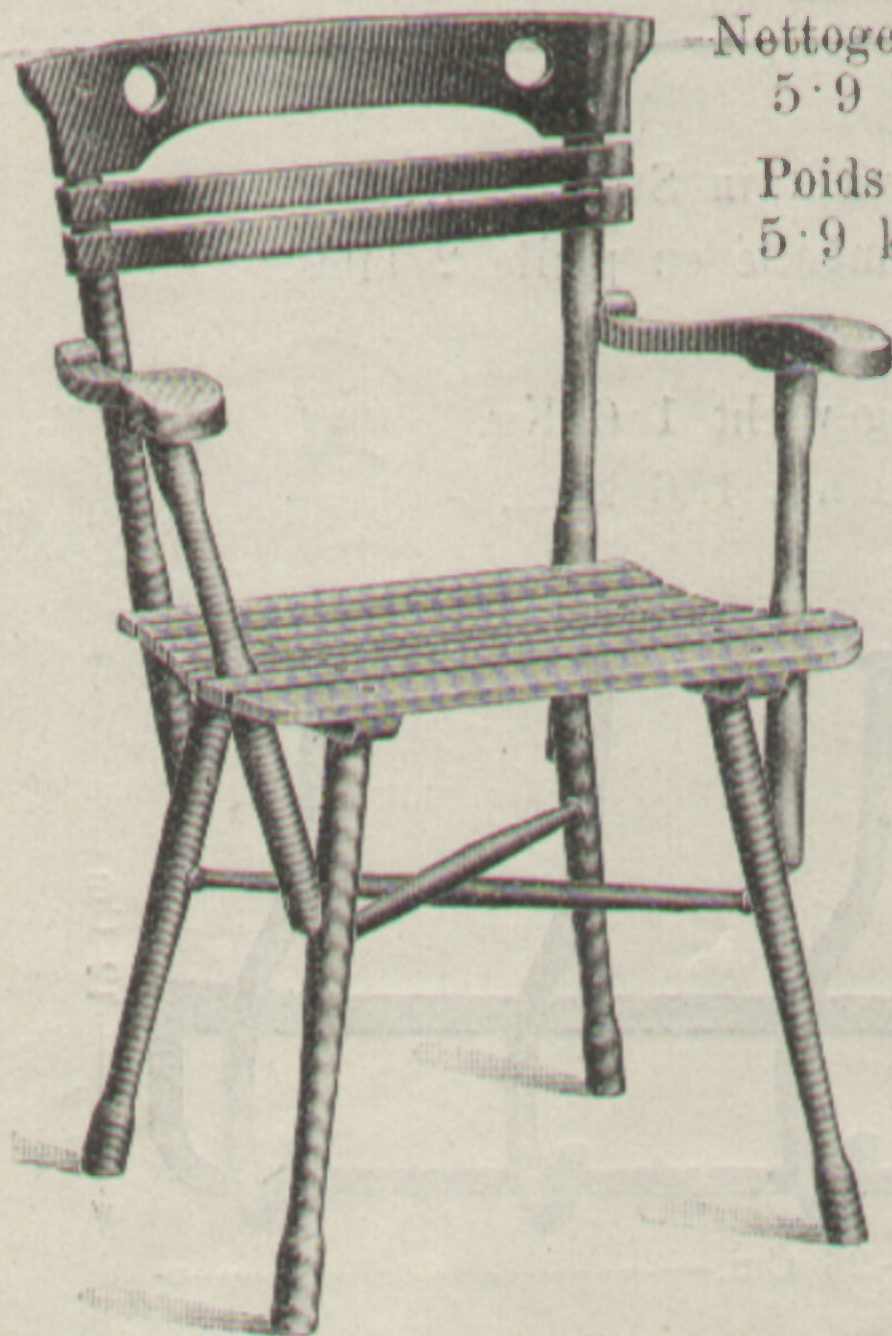

Bruttogewicht in Stroh 7.5 Kg.
Poids brut, emballé en paille 7.5 kilos.

Gartenfauteuil } Nr. } 15
Fauteuil de jardin } 14.115

Nettogewicht
5.9 Kg.
Poids net
5.9 kilos.

Nettogewicht
10.8 Kg.
Poids net
10.8 kilos.

Bruttogewicht in Stroh 13 Kg.
Poids brut, emballé en paille 13 kilos.

Gartenkanapee } Nr. } 15
Canapé de jardin } 14.215

	Nr. 15 — 14.115			Nr. 15 — 14.215			
	roh brut	mit Ölansrich — peinte à l'huile eichenartig chêne	birkenartig oder rot bouleau ou rouge	roh brut	mit Ölansrich — peinte à l'huile eichenartig chêne	birkenartig oder rot bouleau ou rouge	
Wien.....K	7.25	8.75	9.75	13.—	16.50	18.50	K.....Vienne
Reichsdeutsche Lager.....Mk.	7.25	8.75	9.75	13.—	16.50	18.50	Mk.....Succursales en Allemagne
Amsterdam.....hll. fl.	4.80	5.60	6.—	8.50	10.40	11.40	hll. fl.....Amsterdam
Belgien und Frankreich.....Frs.	12.80	14.70	15.95	22.75	27.10	29.50	Frs.....Belgique et France
Spanien.....Ptas	17.85	20.—	21.50	31.50	36.50	39.50	Ptas.....Espagne
Italien.....L.	12.80	14.70	15.95	22.75	27.10	29.50	L.....Italie
London.....Sh.	10/3	11/9	12/9	18/3	22/-	24/3	Sh.....Londres

Bruttogewicht in Stroh 7.5 Kg.
Poids brut, emballé en paille 7.5 kilos.

Gartenfauteuil } Nr. } 16
Fauteuil de jardin } 14.116

Nettogewicht
6 Kg.
Poids net
6 kilos.

Nettogewicht
10.8 Kg.
Poids net
10.8 kilos.