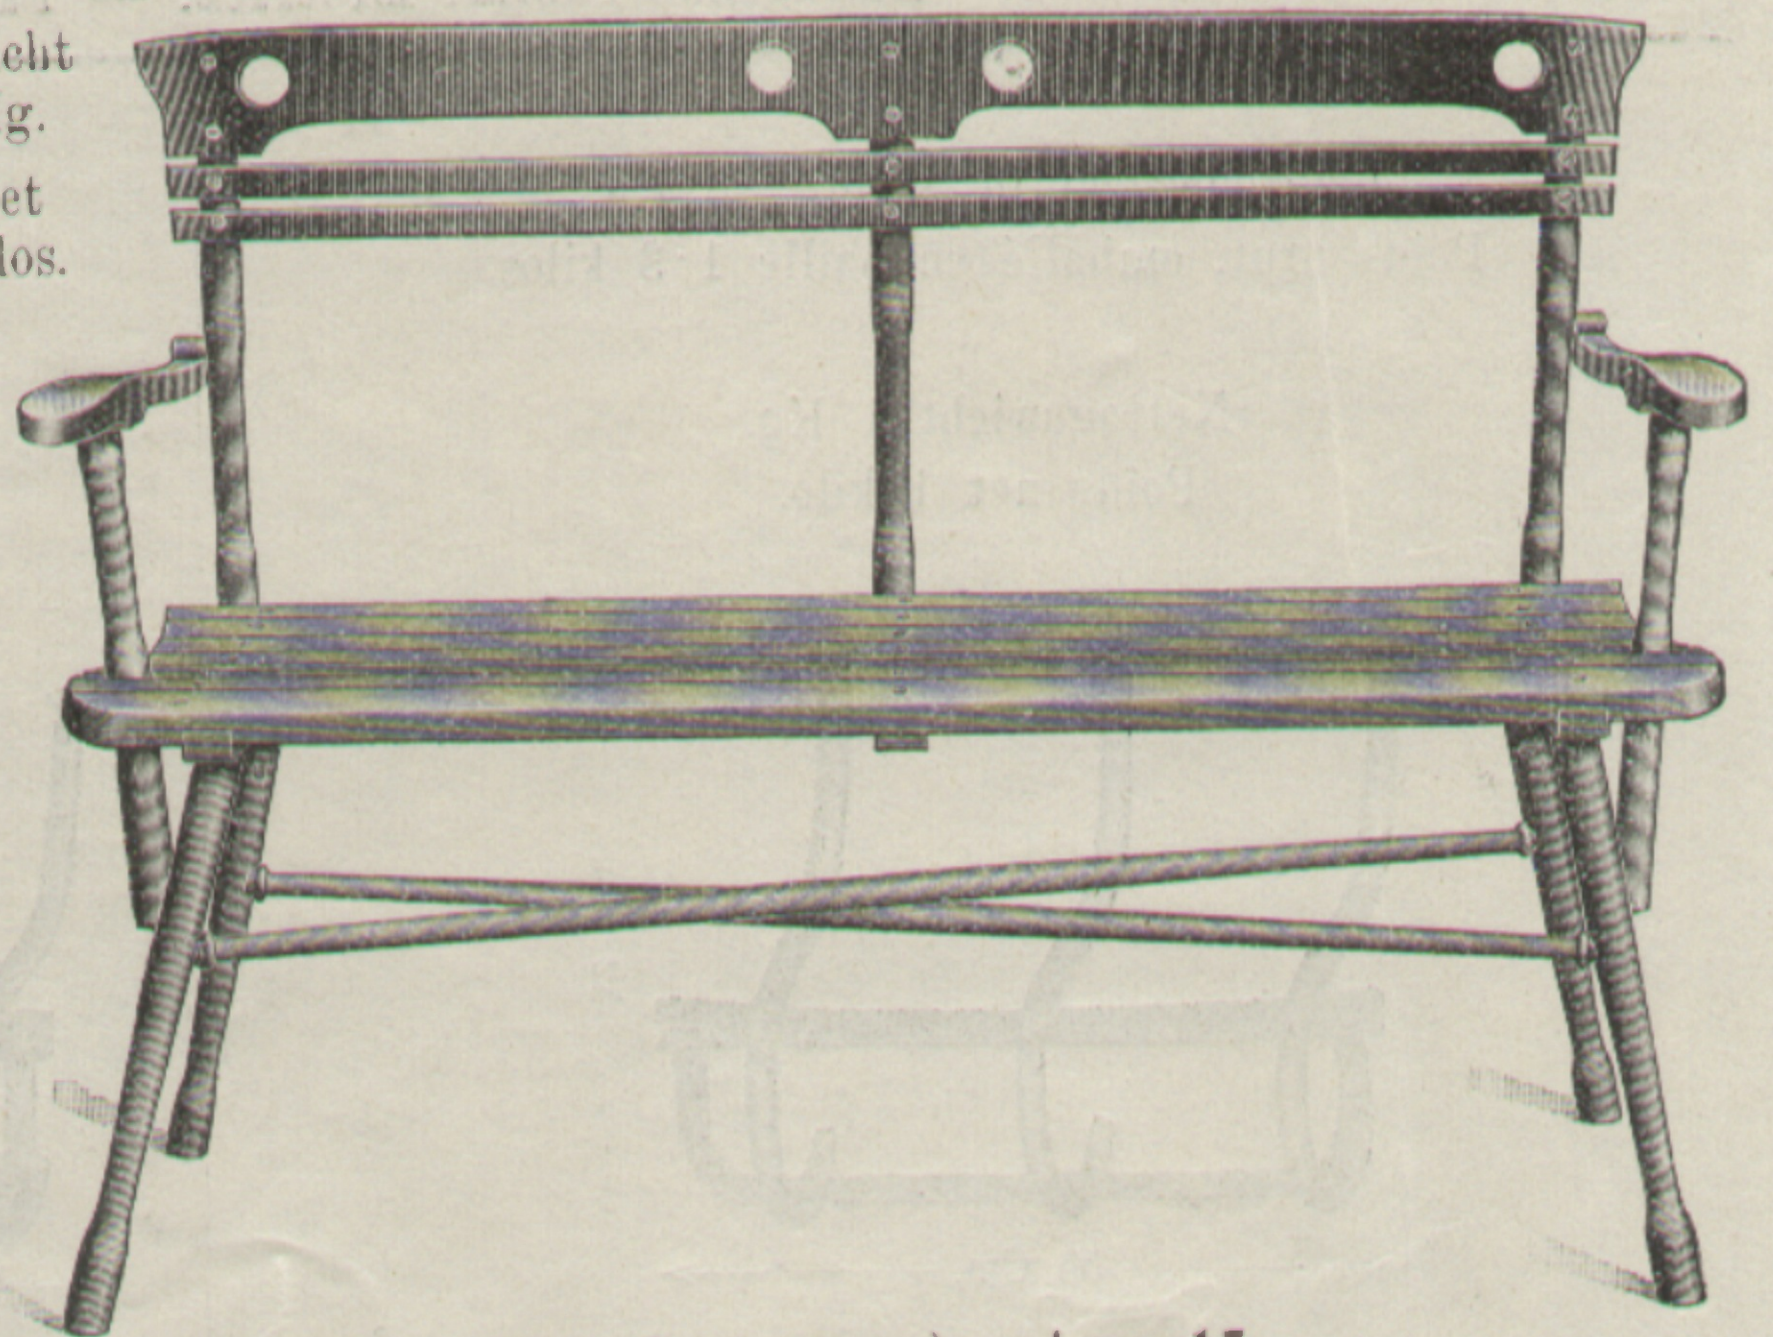

Bruttogewicht in Stroh 7.5 Kg.
Poids brut, emballé en paille 7.5 kilos.

Gartenfauteuil } Nr. } 15
Fauteuil de jardin } 14.115

Nettogewicht
5.9 Kg.
Poids net
5.9 kilos.

Nettogewicht
10.8 Kg.
Poids net
10.8 kilos.

Bruttogewicht in Stroh 13 Kg.
Poids brut, emballé en paille 13 kilos.

Gartenkanapee } Nr. } 15
Canapé de jardin } 14.215

	Nr. 15 — 14.115			Nr. 15 — 14.215			
	roh brut	mit Ölansrich — peinte à l'huile eichenartig chêne	birkenartig oder rot bouleau ou rouge	roh brut	mit Ölansrich — peinte à l'huile eichenartig chêne	birkenartig oder rot bouleau ou rouge	
Wien.....K	7.25	8.75	9.75	13.—	16.50	18.50	K.....Vienne
Reichsdeutsche Lager.....Mk.	7.25	8.75	9.75	13.—	16.50	18.50	Mk.....Succursales en Allemagne
Amsterdam.....hll. fl.	4.80	5.60	6.—	8.50	10.40	11.40	hll. fl.....Amsterdam
Belgien und Frankreich.....Frs.	12.80	14.70	15.95	22.75	27.10	29.50	Frs.....Belgique et France
Spanien.....Ptas	17.85	20.—	21.50	31.50	36.50	39.50	Ptas.....Espagne
Italien.....L.	12.80	14.70	15.95	22.75	27.10	29.50	L.....Italie
London.....Sh.	10/3	11/9	12/9	18/3	22/-	24/3	Sh.....Londres