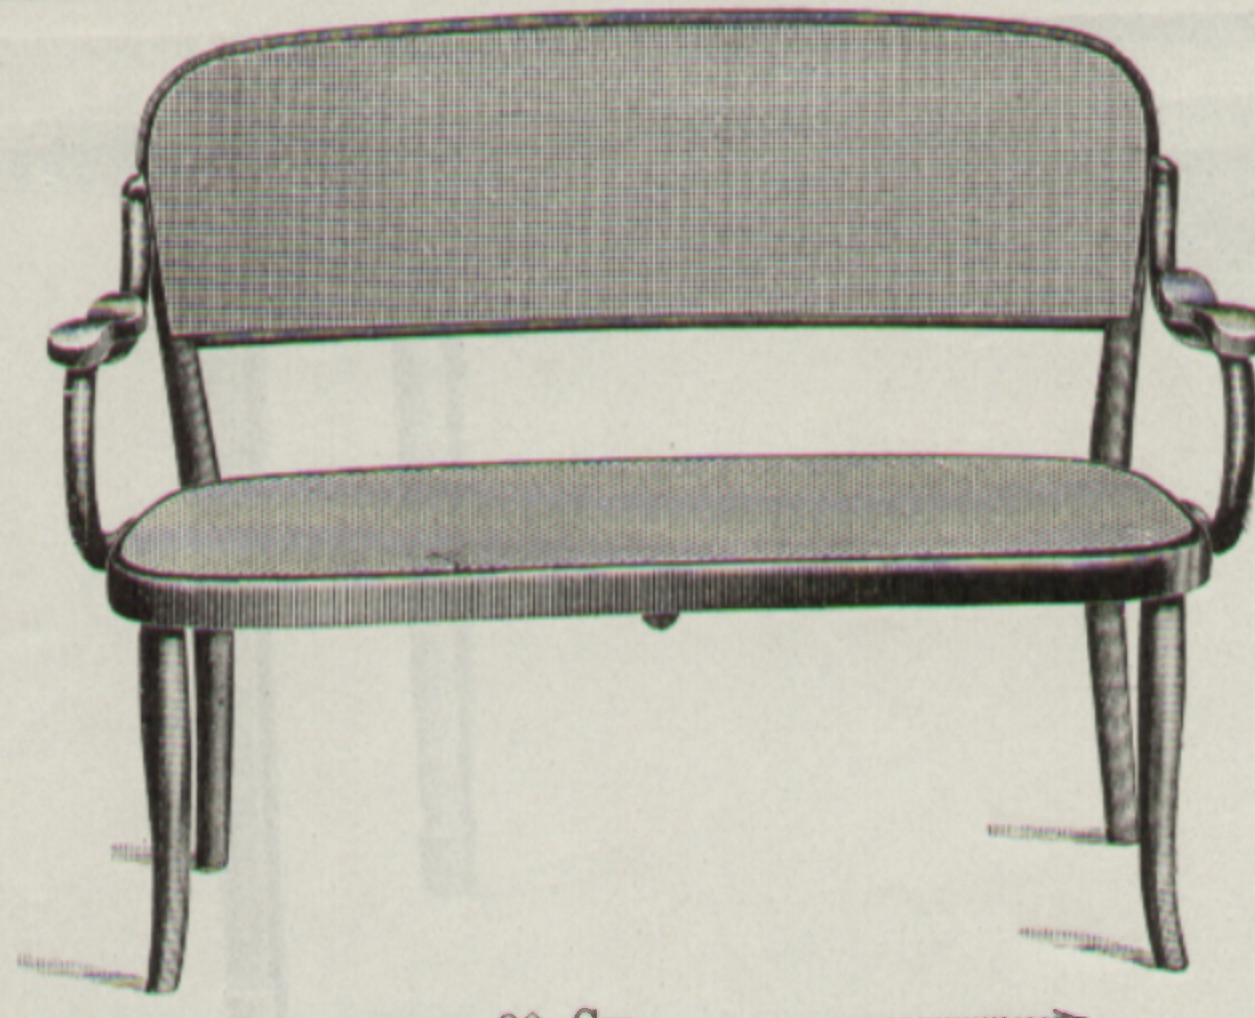

Erzeugende Fabrik: Bystritz.

Bruttogewicht in Stroh:

Sessel .....	1.8 Kg.
Fauteuil .....	2.5 "
Kanapee .....	4.0 "
Schaukel .....	3.6 "

Nettogewicht:

Sessel .....	1.6 Kg.
Fauteuil .....	2.2 "
Kanapee .....	3.4 "
Schaukel .....	3.3 "

Fabriqué par Bystritz.

Poids brut, emballé en paille:

Chaise .....	1.8 kilos
Fauteuil .....	2.5 "
Canapé .....	4.0 "
Berceuse .....	3.6 "

Poids net:

Chaise .....	1.6 kilos
Fauteuil .....	2.2 "
Canapé .....	3.4 "
Berceuse .....	3.3 "