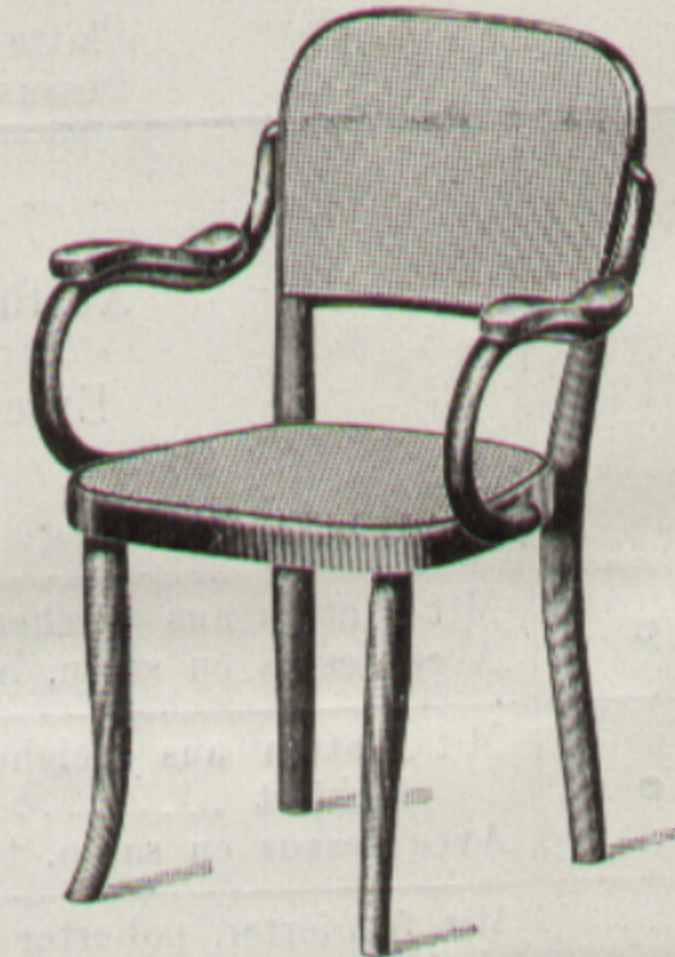

**Kinderfauteuil
Fauteuil d'enfant } Nr. 69
12.069**

Sessel Nr. 69 12.059 30 x 29 Cm.	Wien ..... K Reichsdeutsche Lager ..... Mk. Amsterdam ..... hll. fl. Belgien und Frankreich ..... Frs. Spanien ..... Ptas. Italien ..... L. London ..... Sh.	6.50 6.50 3.70 9.— 9.75 9.— 7/9	K ..... Vienne Mk. .... Succursales en Allemagne hll. fl. .... Amsterdam Frs. .... Belgique et France Ptas. .... Espagne L. .... Italie Sh. .... Londres	Chaise No. 69 12.059 30 x 29 Cm.
	Wien ..... K Reichsdeutsche Lager ..... Mk. Amsterdam ..... hll. fl. Belgien und Frankreich ..... Frs. Spanien ..... Ptas. Italien ..... L. London ..... Sh.	9.50 9.50 5.30 13.— 14.— 13.— 11/3	K ..... Vienne Mk. .... Succursales en Allemagne hll. fl. .... Amsterdam Frs. .... Belgique et France Ptas. .... Espagne L. .... Italie Sh. .... Londres	Fauteuil No. 69 12.069 33 x 33 Cm.
Kanapee Nr. 69 12.079 80 Cm.	Wien ..... K Reichsdeutsche Lager ..... Mk. Amsterdam ..... hll. fl. Belgien und Frankreich ..... Frs. Spanien ..... Ptas. Italien ..... L. London ..... Sh.	17.— 17.— 9.50 23.25 24.75 23.25 20/-	K ..... Vienne Mk. .... Succursales en Allemagne hll. fl. .... Amsterdam Frs. .... Belgique et France Ptas. .... Espagne L. .... Italie Sh. .... Londres	Canapé No. 69 12.079 80 Cm.
Schaukel- fauteuil Nr. 69 12.569 33 x 33 Cm.	Wien ..... K Reichsdeutsche Lager ..... Mk. Amsterdam ..... hll. fl. Belgien und Frankreich ..... Frs. Spanien ..... Ptas. Italien ..... L. London ..... Sh.	12.— 12.— 6.80 16.75 18.25 16.75 14/3	K ..... Vienne Mk. .... Succursales en Allemagne hll. fl. .... Amsterdam Frs. .... Belgique et France Ptas. .... Espagne L. .... Italie Sh. .... Londres	Berceuse No. 69 12.569 33 x 33 Cm.