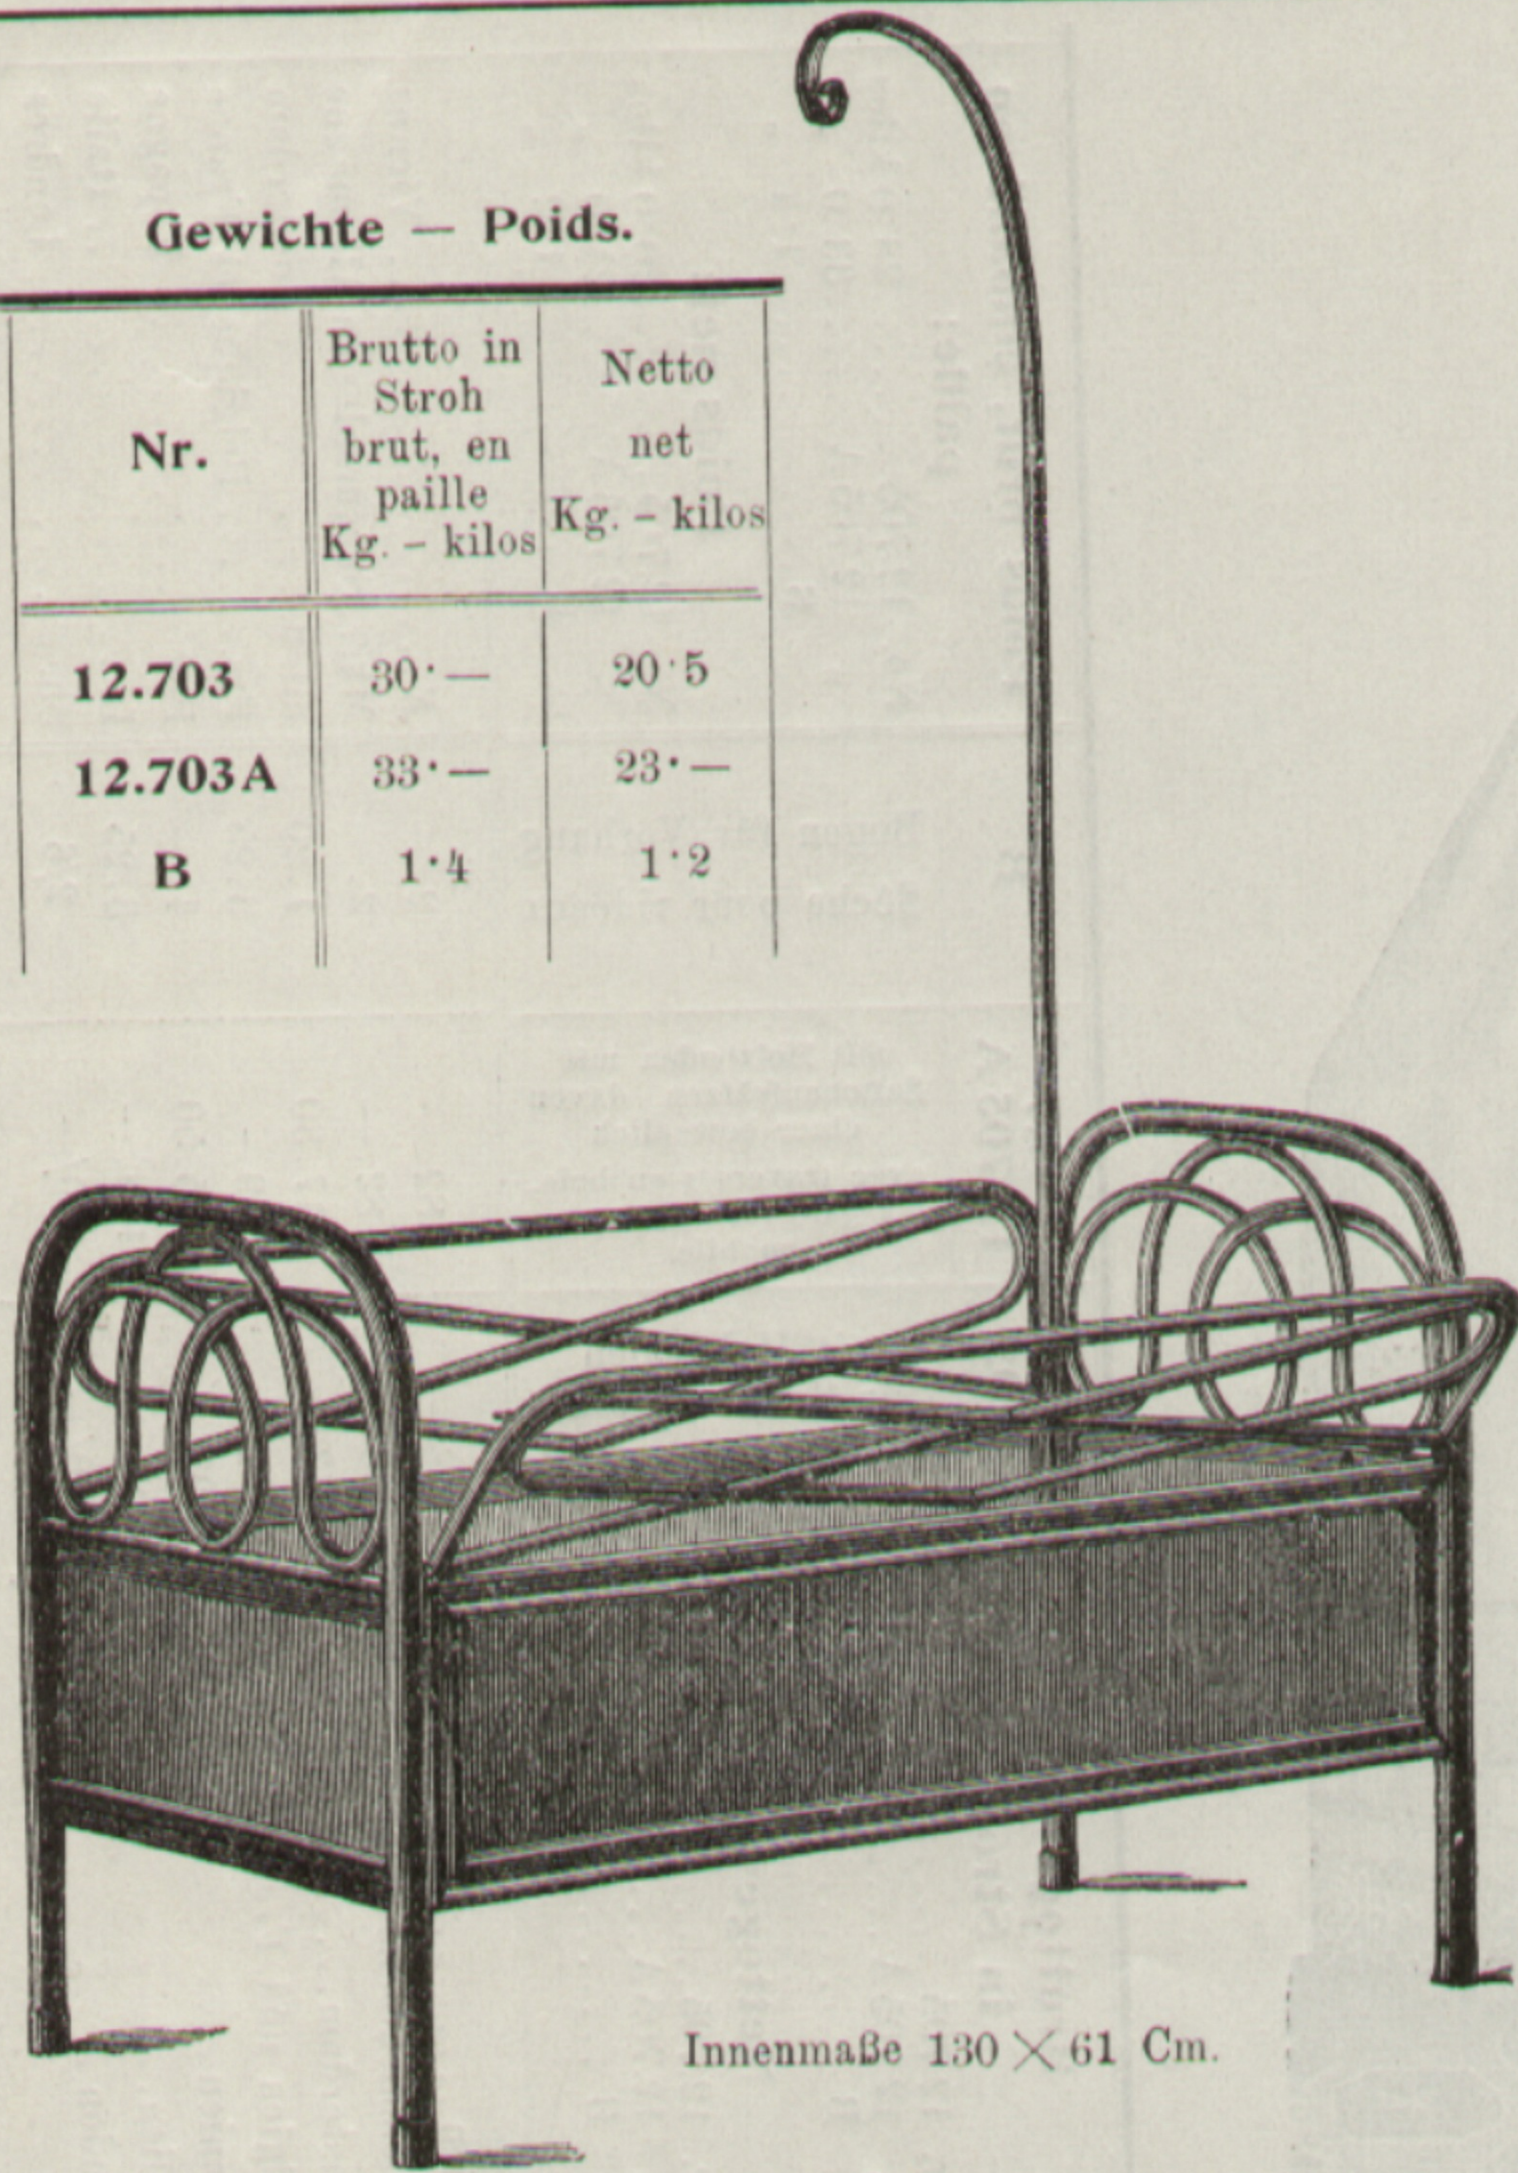

Gewichte — Poids.

Nr.	Brutto in Stroh brut, en paille Kg. — kilos	Netto net Kg. — kilos
12.703	30.—	20.5
12.703A	33.—	23.—
B	1.4	1.2

Innenmaße 130 x 61 Cm.

Innenmaße 130 x 61 Cm.

Lit d'enfant

Nr.	Description	K	Mk.	hll. fl.	Frs.	Ptas.	L.	Sh.
B	Bogen für Vorhang flèche pour rideaux	2.—	2.—	1.20	3.25	4.—	3.25	2/6
Nr. 12.703 A	m. Holzboden, m. Seitenaufsätzen davon einer beweglich avec traverses en bois avec galeries dont une mobile	90.—	90.—	51.50	129.—	141.50	129.—	109/—
Nr. 12.703	mit Holzboden avec traverses en bois	64.—	64.—	37.50	95.—	111.—	95.—	79/6
<b>Kinderbett</b>		Wien	Reichsdeutsche Lager	Amsterdam	Belgien und Frankreich	Spanien	Italien	London
		K	Mk.	hll. fl.	Frs.	Ptas.	L.	Sh.

Gewichte — Poids.

Nr.	Brutto in Stroh brut, en paille Kg. — kilos	Netto net Kg. — kilos
12.705	32.—	23.—
12.705 N	33.—	23.5
12.705 NN	33.5	23.7
12.725	45.—	32.—

Kinderbett	Nr. 12.705 mit Holzboden, ohne Netze, jedoch dafür eingerichtet avec traverses en bois, préparé pour filets (sans les filets)	Nr. 12.705 N mit Holzboden, mit Netz auf einer Seite avec traverses en bois, avec filet d'un côté	Nr. 12.705 NN mit Holzboden, mit Netz auf beid. Seiten avec traverses en bois, avec filets de deux côtés	Nr. 12.725 wie Nr. 12.705 NN, jedoch mit einer Schublade même que Nr. 12.705 NN, mais avec un tiroir	Lit d'enfant
Wien	57.—	67.—	77.—	100.—	K
Reichsdeutsche Lager	57.—	67.—	77.—	100.—	Mk.
Amsterdam	34.10	39.50	44.80	58.40	hll. fl.
Belgien und Frankreich	87.25	100.25	113.—	147.50	Frs.
Spanien	105.—	118.—	130.25	171.—	Ptas.
Italien	87.25	100.25	113.—	147.50	L.
London	72/3	83/6	94/9	123/6	Sh.