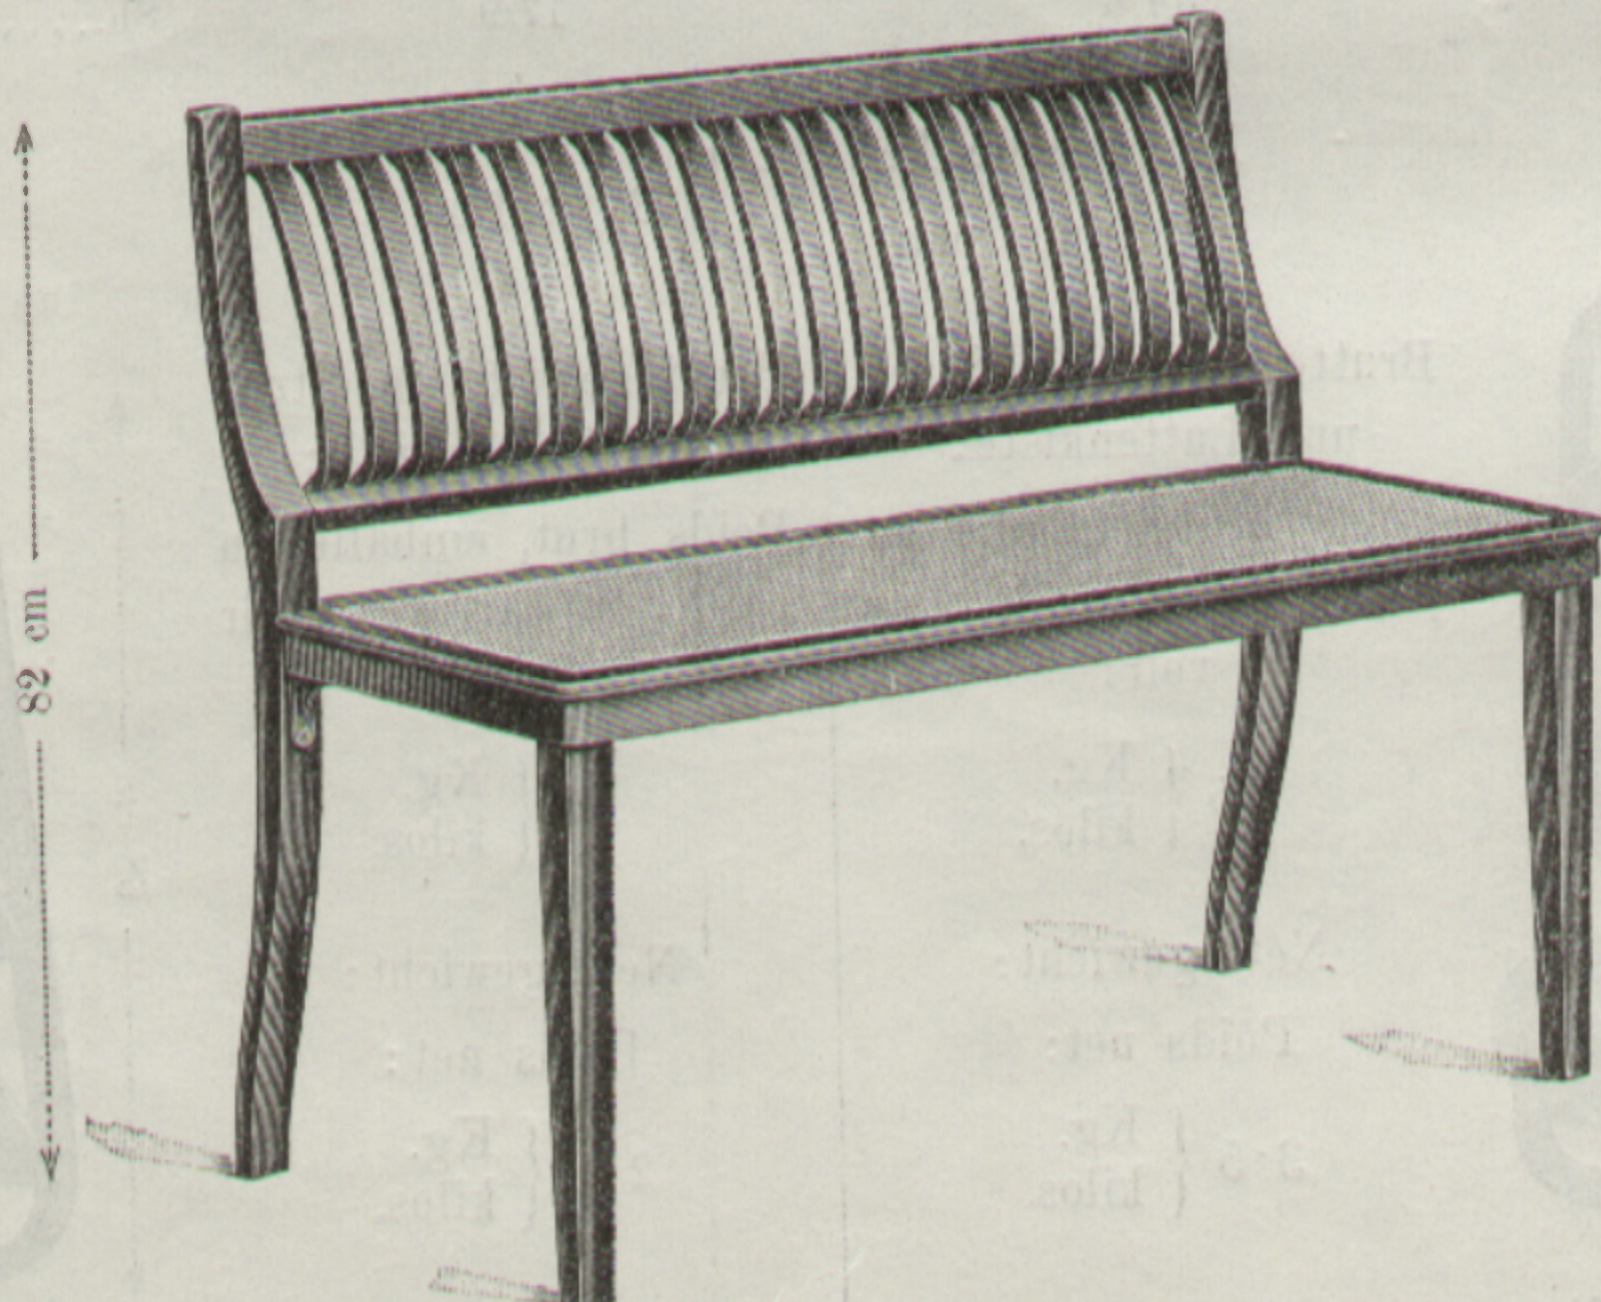

Nr. 6716 { Kaffeehausbank
banquette de café 100 x 42 cm

Fabriquée par
Bystritz.

Poids brut, emballé en paille:
11 kilos

Poids net:
9.8 kilos

Preis pro Meter	Normal: mit geflochtenem Sitz siège canné	grob vorgeflochten zum Polstern à gros cannage à garnir	nicht geflochten zum Polstern sans cannage à garnir	Prix par mètre courant
Wien	45.—	43.50	41.50	K..... Vienne
Reichsdeutsche Lager ... Mk.	45.—	43.50	41.50	Mk. ... Succursales en Allemagne
Amsterdam	25.10	24.30	23.20	hll. fl. .... Amsterdam
Belgien und Frankreich. Frs.	61.75	60.—	57.50	Frs. .... Belgique et France
Spanien	65.75	64.—	61.75	Ptas. .... Espagne
Italien	61.75	60.—	57.50	L. .... Italie
London	52/9	51/3	49/-	Sh. .... Londres