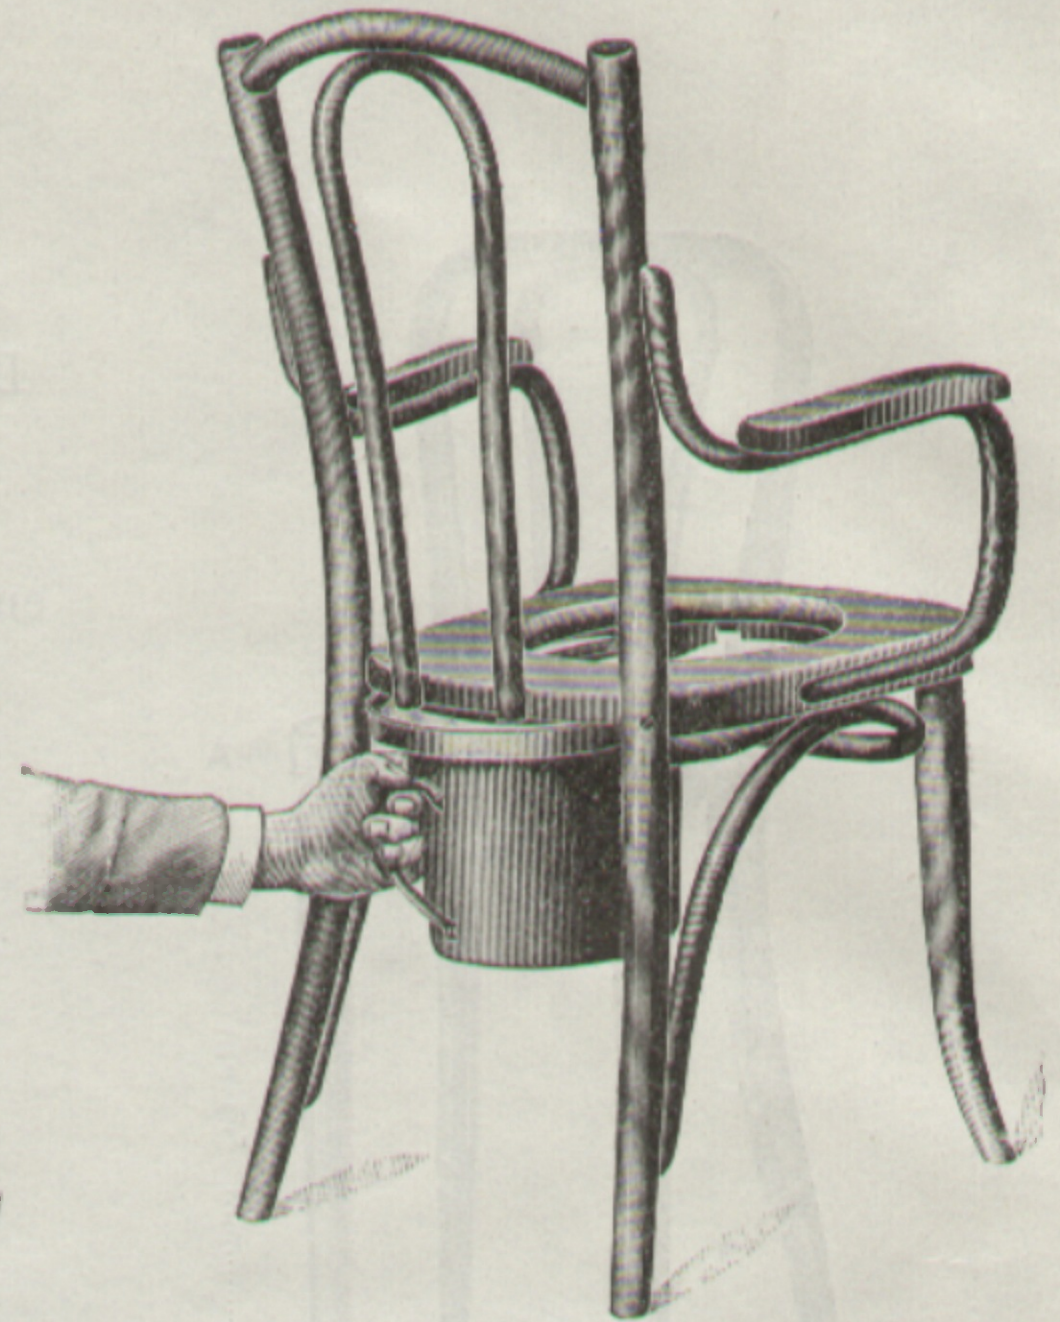

Nr. 617 { Sessel
Chaise 41 x 40 cm

Erzeugende Fabrik:
Fabriquée par
Wsetin.

Bruttogewicht in Stroh:
Poids brut, emballée en paille:
4.4 { Kg.
kilos

Nettogewicht:
Poids net:
3.7 { Kg.
kilos

Erzeugende Fabrik:
Fabriqué par
Bystritz.

Nr. 6956 Ek { Klosettfauteuil
Fauteuil-closet 46 x 43 cm

	Nr. 617 mit Holzsitz à siège en bois	Nr. 617 b geflochten cannée	Normal { mit Deckel, Relief Nr. 222 und Fuß- verbindung Nr. 27. avec couvercle, dessin Relief Nr. 222 et raccordement des pieds Nr. 27.		K..... Vienne Mk. ... Succursales en Allemagne hll. fl. Amsterdam Frs. Belgique et France Ptas. Espagne L. Italie Sh. Londres
			Nr. 6956 Ek mit Kübel und Deckel avec seau et couvercle	Nr. 6956 E1 ohne Kübel mit Deckel sans seau, avec couvercle	
Wien	7.50	8.20	24.—	16.50	
Reichsdeutsche Lager ... Mk.	7.50	8.20	24.—	16.50	
Amsterdam	4.50	4.90	14.30	9.70	
Belgien und Frankreich. Frs.	11.50	12.50	36.50	24.75	
Spanien	14.—	14.50	44.—	29.25	
Italien	11.50	12.50	36.50	24.75	
London	9/6	10/3	30/6	20/9	