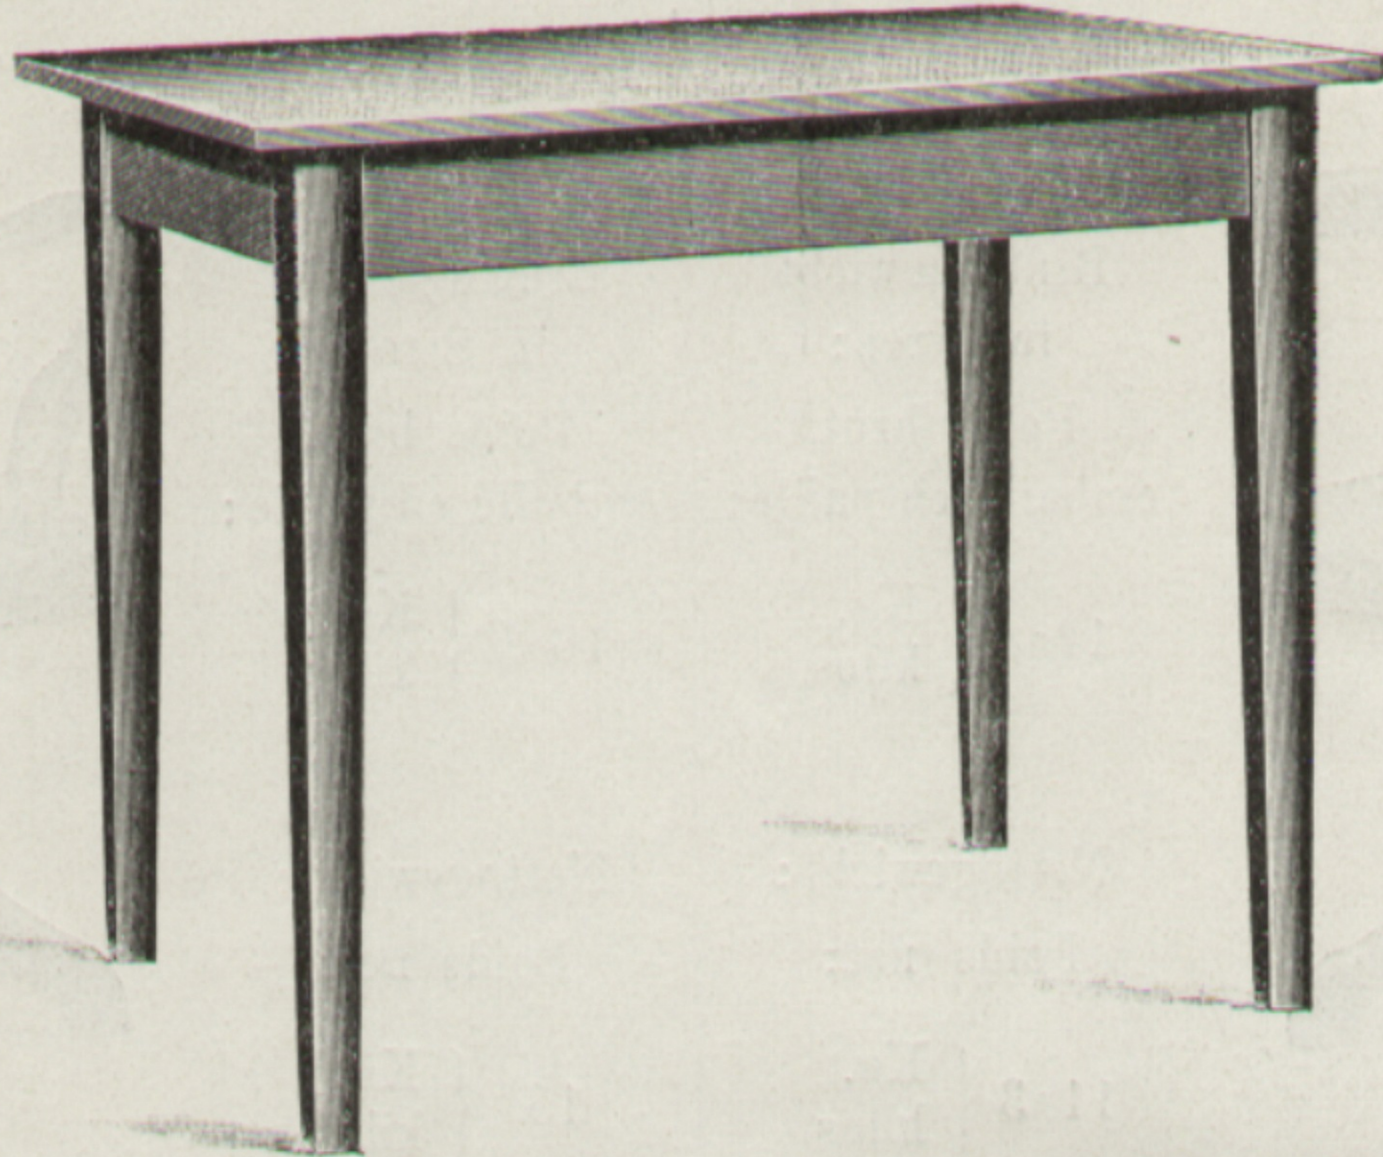

100 × 75 cm

Erzeugende Fabrik:  
**Koritschan.**

Bruttogewicht in Stroh:  
Weiche Platte 10 Kg.  
Tischgestell 9 Kg.

Nettogewicht:  
Weiche Platte 5·2 Kg.  
Tischgestell 7·2 Kg.

78 cm

Fabriqué par  
**Koritschan.**

Poids brut, emballé  
en paille:  
Dessus en sapin 10 kilos.  
Pieds de table 9 kilos

Poids net:  
Dessus en sapin 5·2 kilos.  
Pieds de table 7·2 kilos.

Tisch } Nr. 8078 A/e  
Table }

	Tischgestell Pied de table Nr. 8278		Platte - Dessus				K. .... Vienne Mk. ... Succursales en Allemagne hll. fl. .... Amsterdam Frs. .... Belgique et France Ptas. .... Espagne L. .... Italie Sh. .... Londres
			wasserfest, fein mattiert mattage fin, inaltérable à l'eau } pag. 14		C/e furniert, echt, flache Kante plaqué en véri- table chêne, avec bord plat		
	wasserfest, fein mattiert mattage fin, in- altérable à l'eau pag. 14	roh non verni	A/e weich, roh en sapin, non verni	B/e weich en sapin	echt Eiche /e véritable chêne /e		
Wien .....	10.50	8.—	7.50	9.50	15.—	25.—	
Reichsdeutsche Lager .....	10.50	8.—	7.50	9.50	15.—	25.—	
Amsterdam .....	6.70	5.40	5.20	6.20	10.—	15.10	
Belgien und Frankreich ...	17.75	14.50	14.50	19.—	26.75	38.75	
Spanien .....	23.—	20.25	20.75	23.—	36.75	47.25	
Italien .....	17.75	14.50	14.50	19.—	26.75	38.75	
London .....	14/3	11/6	11/3	13/6	21/3	32/—	

80 cm Diam.

Erzeugende Fabrik:  
**Koritschan.**

Bruttogewicht in Stroh:  
Weiche Platte 7·5 Kg.  
Gestell mit Zarge 9·5 Kg.

Nettogewicht:  
Weiche Platte 4 Kg.  
Gestell mit Zarge 8·5 Kg.

78 cm

Fabriqué par  
**Koritschan.**