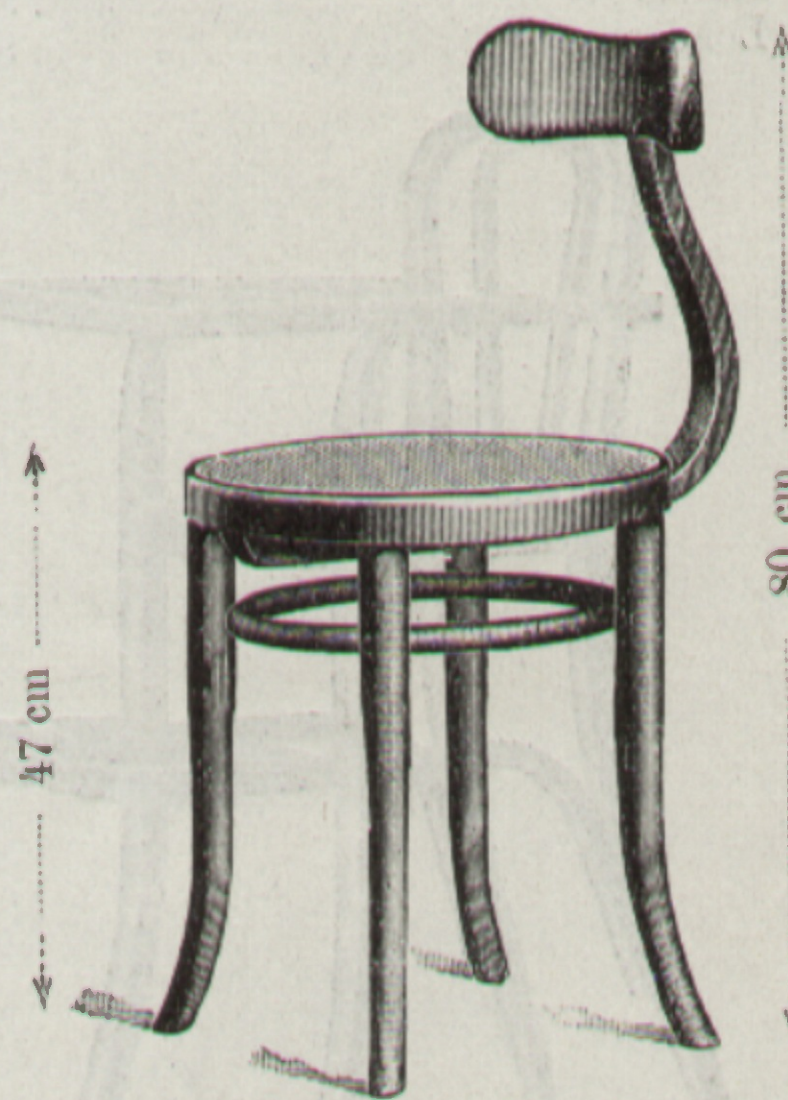

Nettogewicht: .
 Poids net:

6·1 { Kg.
 kilos.

Bruttogewicht in Stroh: .
 Poids brut, emballé en paille:

3·7 { Kg.
 kilos.

Nettogewicht: .
 Poids net:

3·3 { Kg.
 kilos.

Nr. 4601 B } Schreibmaschinstockerl
 Tabouret de machine à écrire
 35 cm diam.

| | Nr. 5001 B geflochten canné | Nr. 5001 Bc grob vorgeflochten zum Polstern à gros cannage à garnir | Nr. 5001 Bd ohne Geflecht zum Polstern sans cannage à garnir | Geflochten — canné | | |
|---------------------------------------|-----------------------------|---|--|------------------------|------------------------|--------------------------------------|
| | | | | Nr. 4601 B 35 cm diam. | Nr. 4701 B 42 cm diam. | |
| Wien K | 17 — | 16.60 | 15.80 | 7.— | 8.— | K Vienne |
| Reichsdeutsche Lager Mk. | 17.— | 16.60 | 15.80 | 7.— | 8.— | Mk. Succursales en Allemagne |
| Amsterdam hll. fl. | 9.80 | 9.70 | 9.20 | 4.10 | 4.70 | hll. fl. Amsterdam |
| Belgien und Frankreich Frs. | 24.50 | 24.— | 23.— | 10.50 | 11.75 | Frs. Belgique et France |
| Spanien Ptas. | 27.75 | 27.25 | 26.50 | 12.75 | 13.75 | Ptas. Espagne |
| Italien L. | 24.50 | 24.— | 23.— | 10.50 | 11.75 | L. Italie |
| London Sh. | 20/9 | 20/3 | 19/3 | 8/9 | 10/— | Sh. Londres |