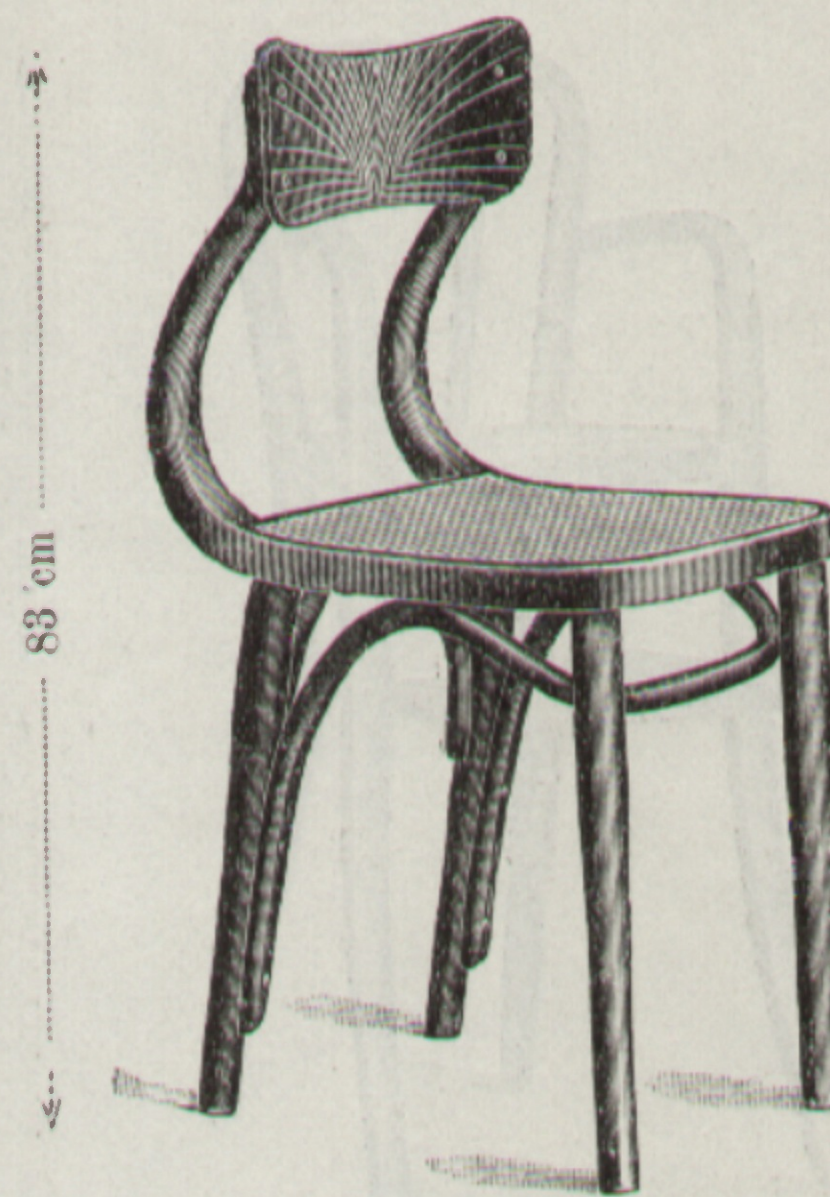

Nr. 6651 } Schreibmaschinsessel
 Chaise de machine à écrire 36 × 36 cm

Erzeugende Fabrik: } Bystritz.
 Fabriquées par }

Bruttogewicht in Stroh: .
 Poids brut, emballée en paille:

3·8 { Kg.
 kilos.

Nettogewicht: .
 Poids net:

3·4 { Kg.
 kilos.

Bruttogewicht in Stroh: .
 Poids brut, emballée en paille:

4·1 { Kg.
 kilos.

Nettogewicht: .
 Poids net:

3·7 { Kg.
 kilos.

Nr. 6652 } Schreibmaschinsessel
 Chaise de machine à écrire 36 × 36 cm

Nr. 5001 B } Schreibmaschin-Drehstockerl
 Tabouret à vis de machine à écrire
 37 cm diam.

Erzeugende Fabrik: } Bystritz.
 Fabriqués par }

Bruttogewicht in Stroh: .
 Poids brut, emballé en paille:

6·6 { Kg.
 kilos.