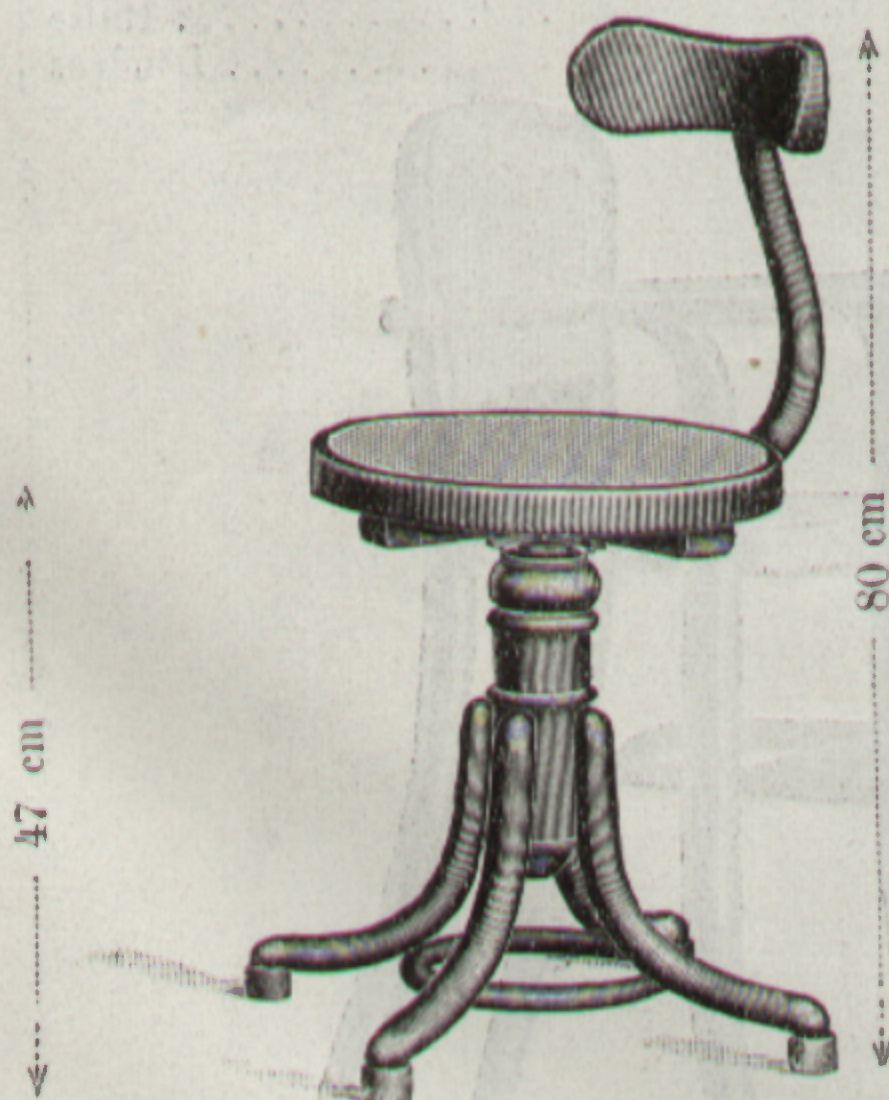

Nr. 5001 B } Schreibmaschin-Drehstockerl
 Tabouret à vis de machine à écrire
 37 cm diam.

Erzeugende Fabrik: } Bystritz.
 Fabriqués par }

Bruttogewicht in Stroh: .
 Poids brut, emballé en paille:

6·6 { Kg.
 kilos.