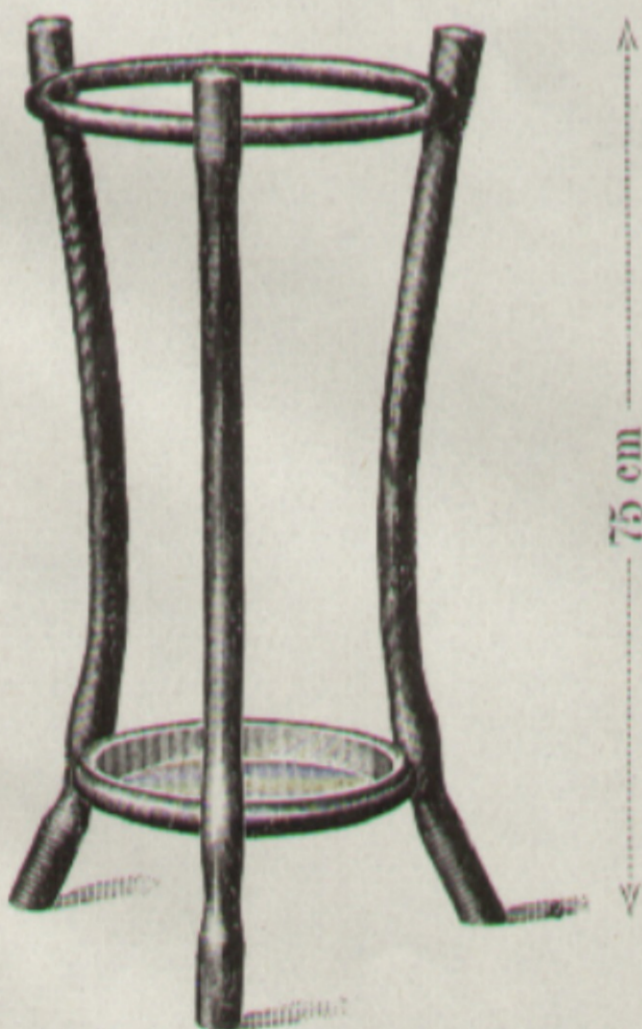

Erzeugende Fabrik:  
**Koritschan.**

Bruttogewicht  
 in Stroh:  
 8·3 Kg.

Nettogewicht:  
 7·3 Kg.

Gesamthöhe bei horizontaler  
 Sitzstellung 117 cm.

Fabriquée par:  
**Koritschan.**

Poids brut,  
 emballée en paille:  
 8·3 kilos.

Poids net:  
 7·3 kilos.

Nr. 7041 { Schaukelfauteuil Berceuse  42 x 43 cm

Normalausführung: Mit gewöhnlichem Geflecht Façon normale: A cannage usuel	Grob vorgeflochten, zum Polstern A gros cannage à garnir	Ohne Geflecht zum Polstern Sans cannage à garnir
Nr. 7041	Nr. 7041 c	Nr. 7041 d
Wien K 23.—	K 19.50	K 18.— Vienne

Erzeugende Fabrik: }  
 Fabriqués par } **Bystritz.**

Bruttogewicht in Stroh  
 ohne Tasse:

Poids brut, emballé en  
 paille, sans égouttoir:

2 { Kg.  
 kilos.

Nettogewicht der Tasse:

Poids net de l'égouttoir: