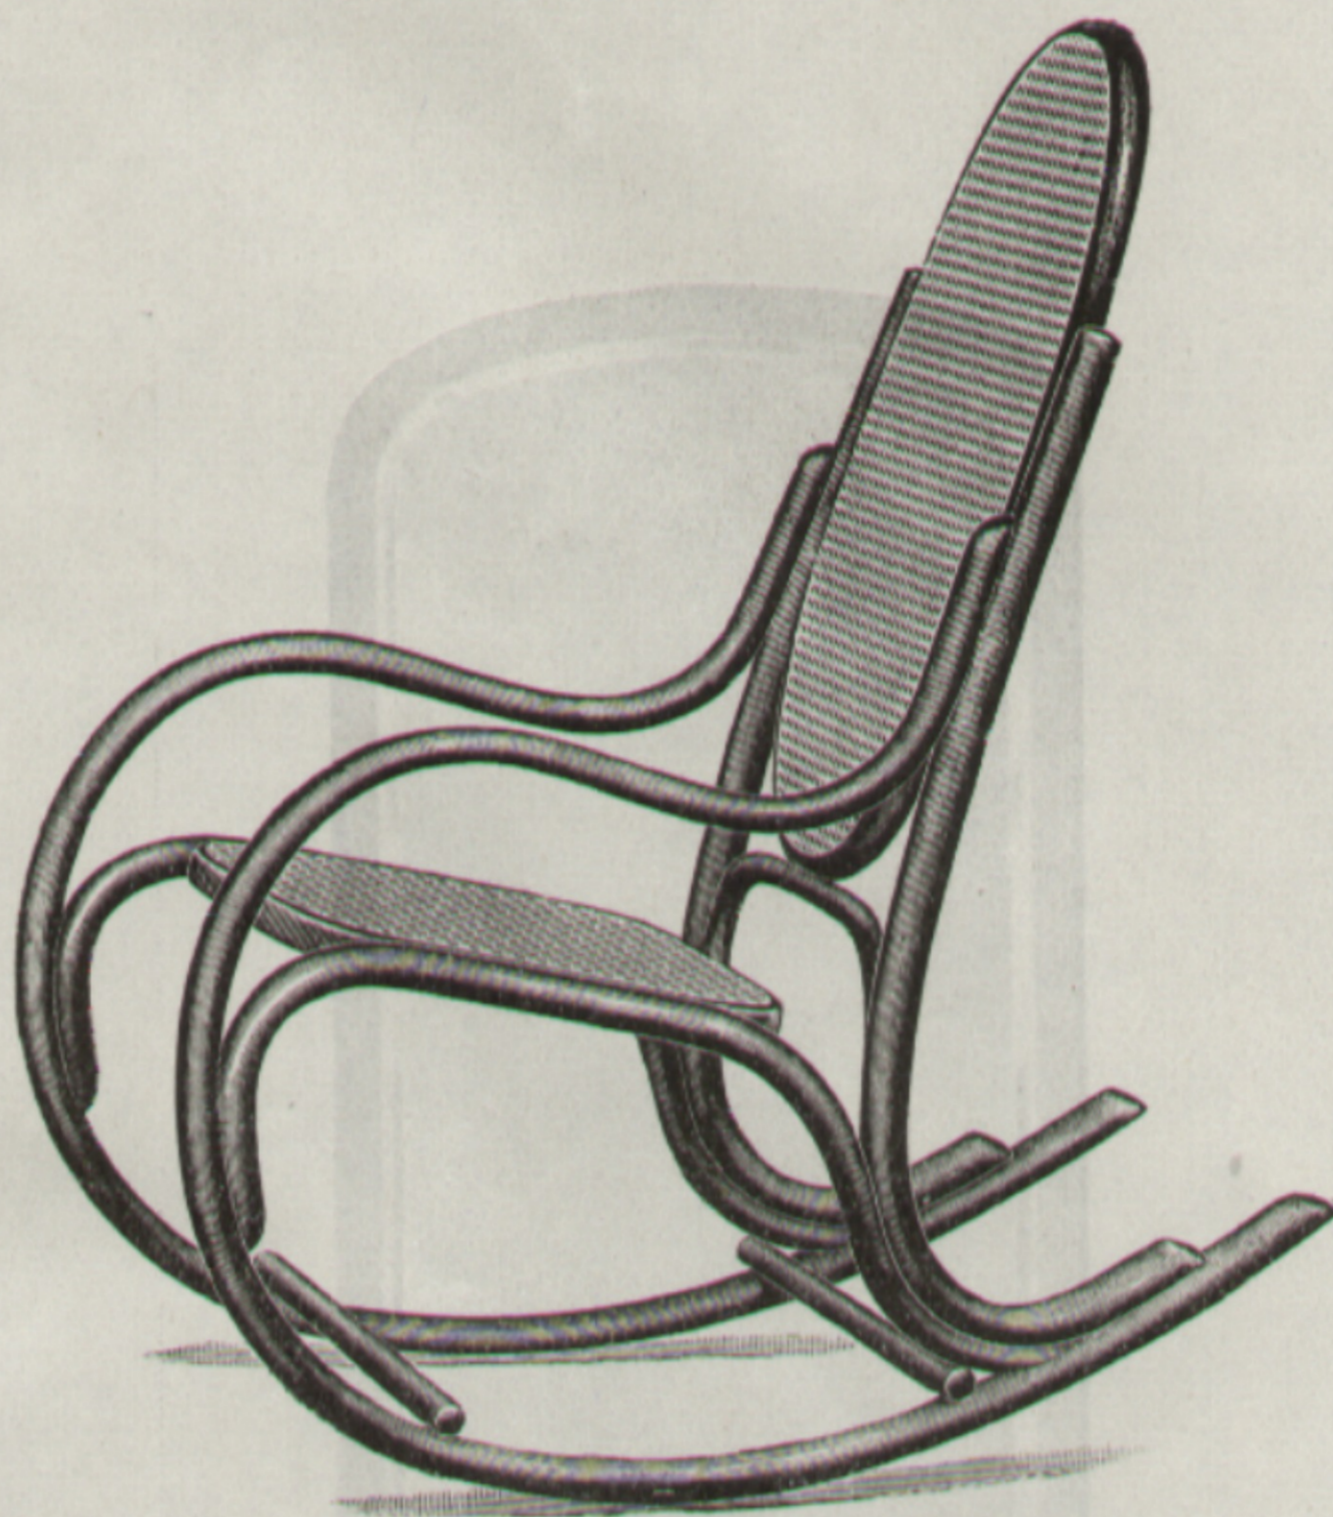

Erzeugende Fabrik:  
**Koritschan.**

Bruttogewicht  
 in Stroh:  
 8·3 Kg.

Nettogewicht:  
 7·3 Kg.

Gesamthöhe bei horizontaler  
 Sitzstellung 117 cm.

Fabriquée par:  
**Koritschan.**

Poids brut,  
 emballée en paille:  
 8·3 kilos.

Poids net:  
 7·3 kilos.

Nr. 7041 { Schaukelfauteuil Berceuse  42 x 43 cm

Normalausführung: Mit gewöhnlichem Geflecht Façon normale: A cannage usuel	Grob vorgeflochten, zum Polstern A gros cannage à garnir	Ohne Geflecht zum Polstern Sans cannage à garnir
Nr. 7041	Nr. 7041 c	Nr. 7041 d
Wien K 23.—	K 19.50	K 18.— Vienne