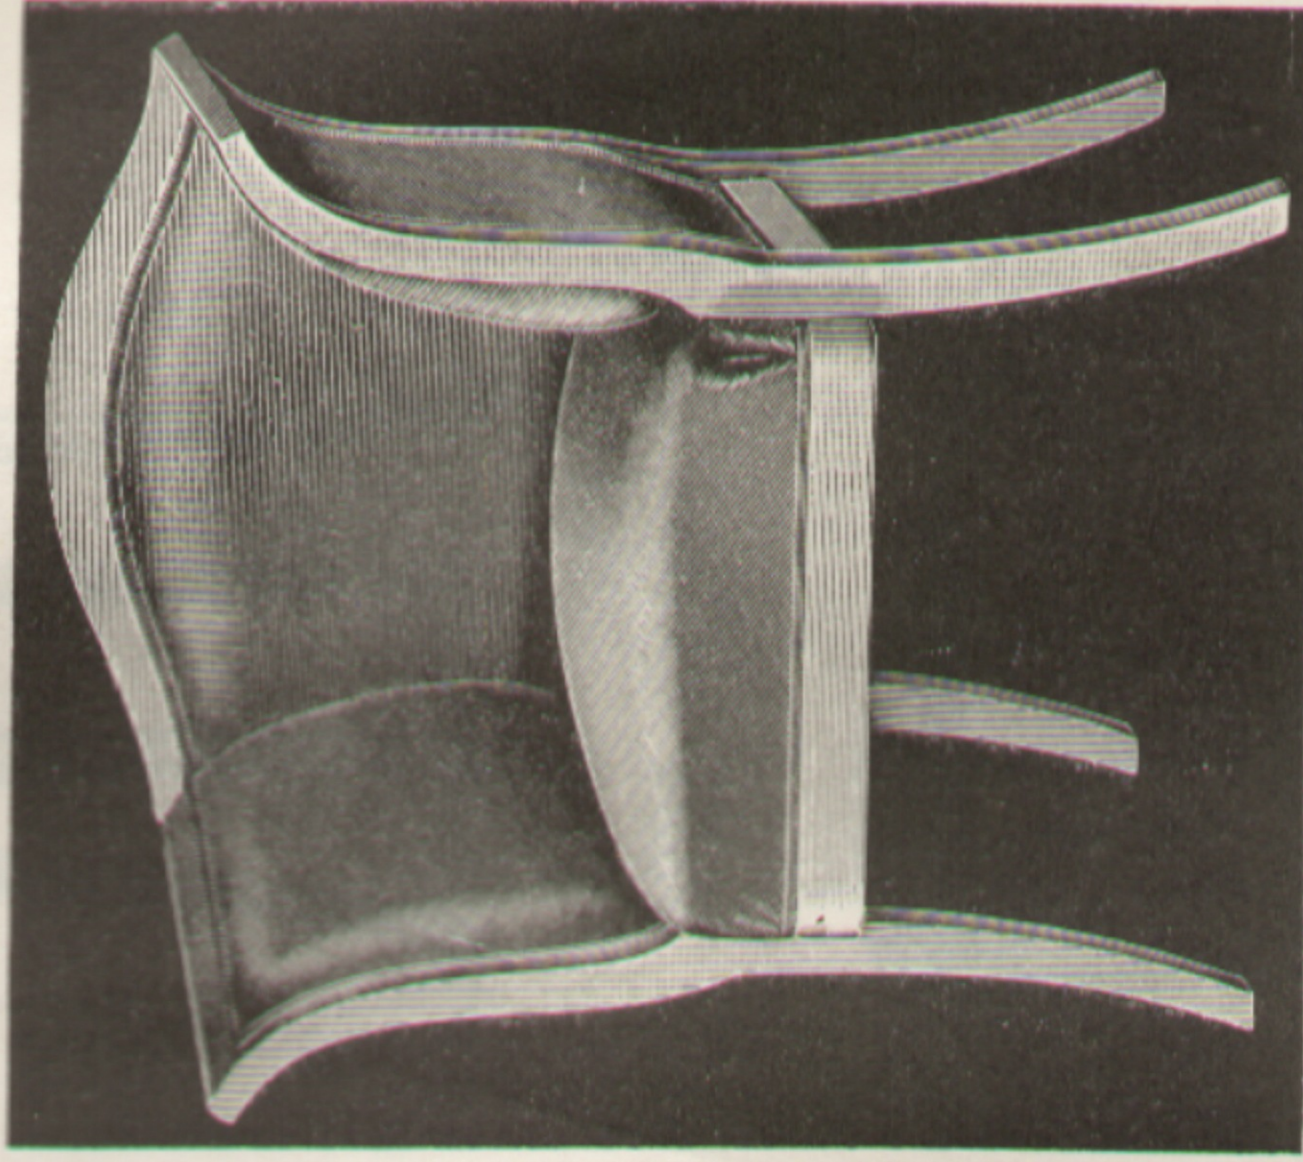

THONET

509 d

41 x 42 cm

*normal seat City N-851
H. 7/11 Vorderfläche d:*

6299

49 x 110 cm

6599

49 x 50 cm